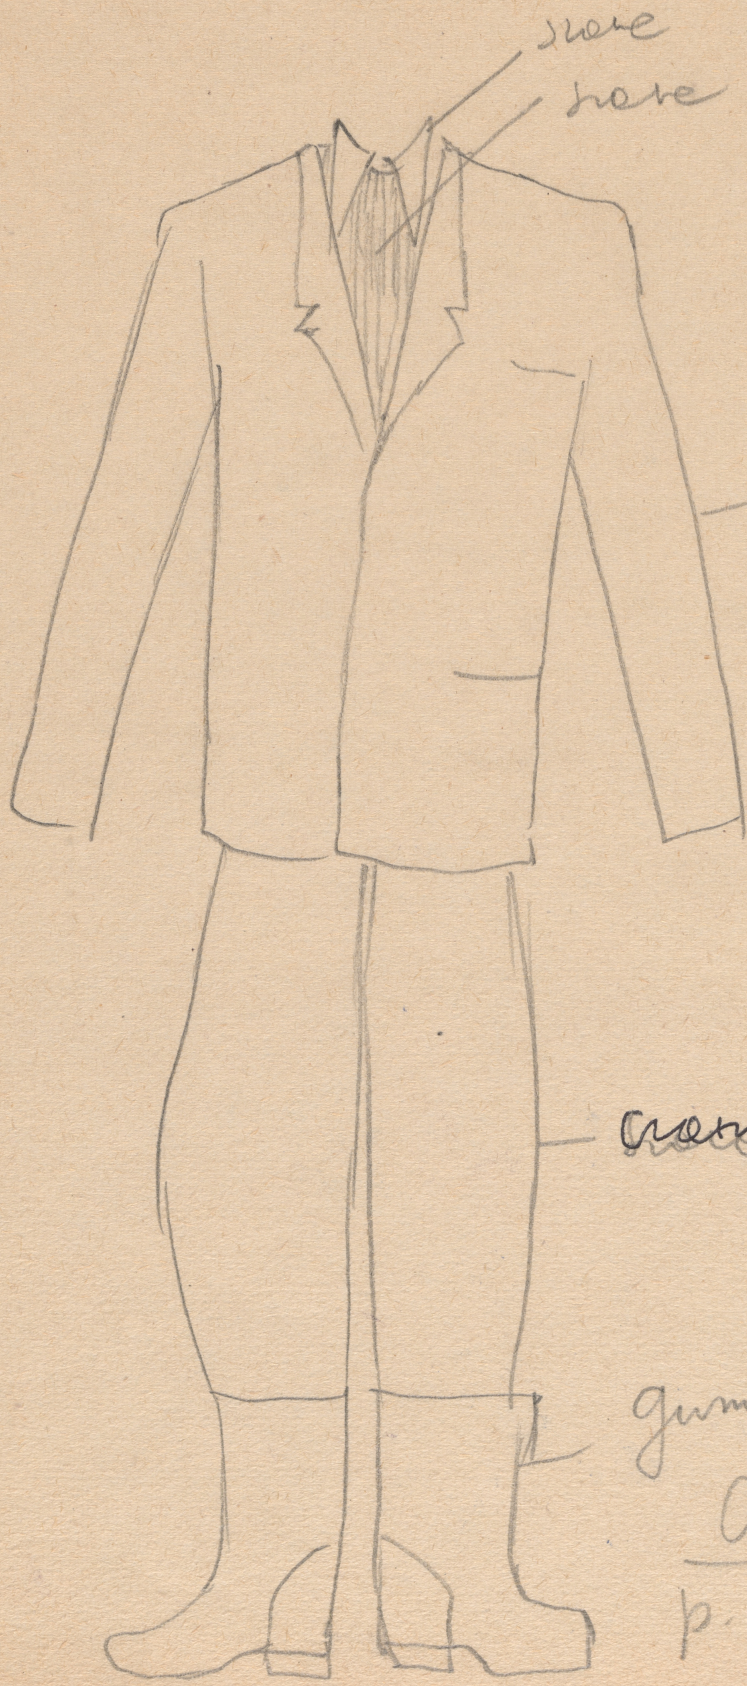

Karta obiektu

Sygnatura: TP_S_307_0008

Nazwa obiektu: Jerzy Szaniawski, "Dwa teatry", reż. Kazimierz Braun, premiera 20.12.1962

Opis: Projekt: kostium - Andrzej

Kategoria: projekt kostiumu

Technika: szkic na papierze

Data utworzenia: 20.12.1962

Autor: Krystyna Zachwatowicz

Język: polski

Wymiary: 21.71x30.1 cm

Twórca zasobu: Teatr Polski w Warszawie

Prawa autorskie: Wszystkie prawa zastrzeżone

Wymiary: 21.71 x 30.1 cm

Spektakl

Tytuł: Dwa teatry

Autor: Jerzy Szaniawski

Reżyseria: Kazimierz Braun

Scenografia: Krystyna Zachwatowicz

Kostiumy: Krystyna Zachwatowicz

Premiera: 20.12.1962

here
here

graveli