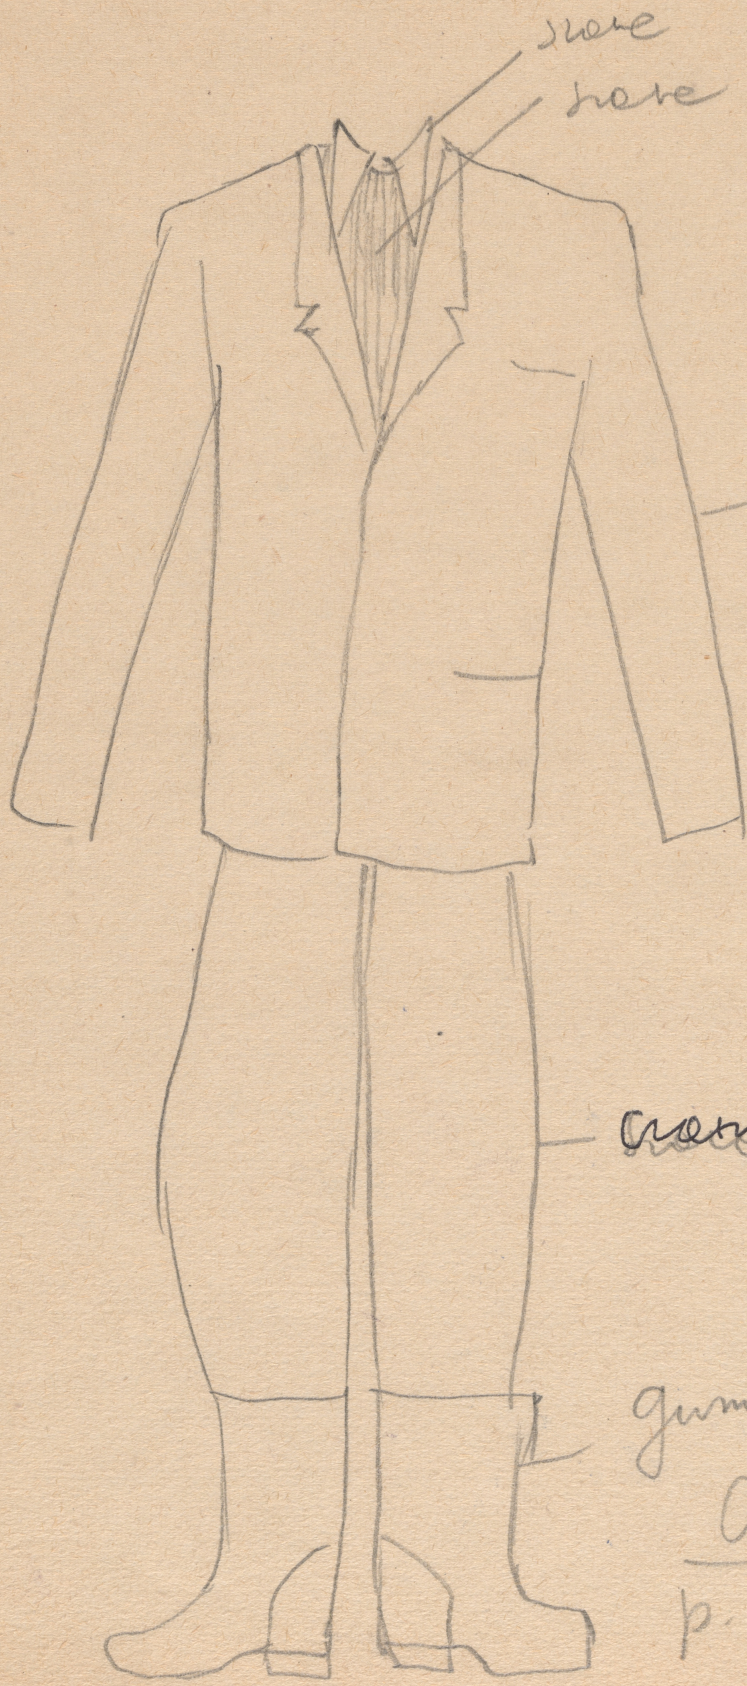

Karta obiektu

Sygnatura: TP_S_307_0008

Nazwa obiektu: Jerzy Szaniawski, "Dwa teatry", reż. Kazimierz Braun, premiera 20.12.1962

Opis: Projekt: kostium - Andrzej

Kategoria: projekt kostiumów

Technika: szkic na papierze

Data utworzenia: 20.12.1962

Autor: Krystyna Zachwatowicz

Język: polski

Wymiary: 21.71x30.1 cm

Twórca zasobu: Teatr Polski w Warszawie

Prawa autorskie: Wszystkie prawa zastrzeżone

Wymiary: 21.71 x 30.1 cm

Spektakl

Tytuł: Dwa teatry

Autor: Jerzy Szaniawski

Reżyseria: Kazimierz Braun

Scenografia: Krystyna Zachwatowicz

Kostiumy: Krystyna Zachwatowicz

Premiera: 20.12.1962

here
here

giacconi

trousers

gummati

anche

p. tubicchi

+ hoinch