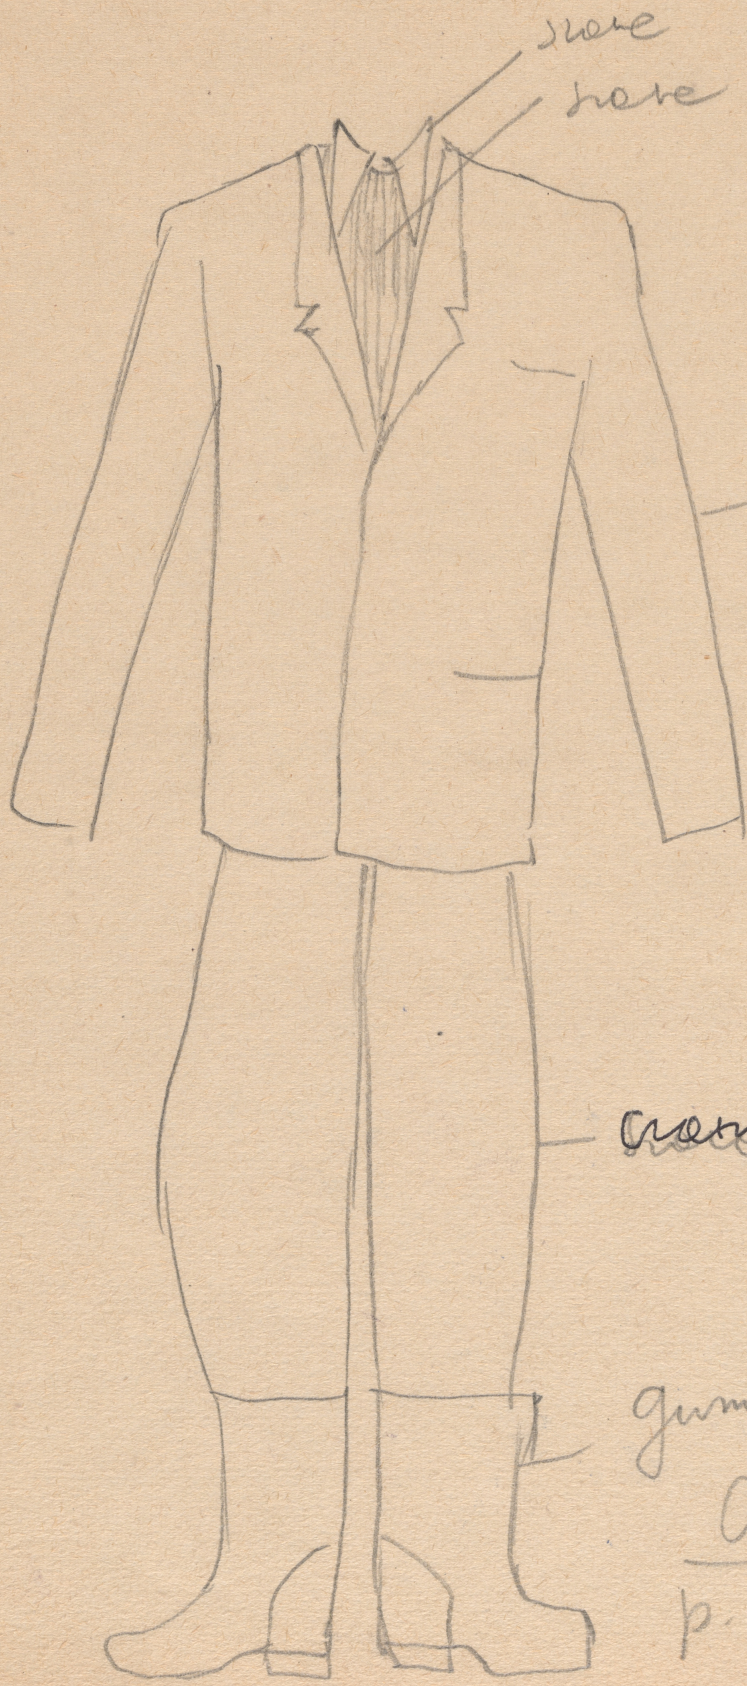

## Karta obiektu

Sygnatura: TP\_S\_307\_0008

Nazwa obiektu: Jerzy Szaniawski, "Dwa teatry", reż. Kazimierz Braun, premiera 20.12.1962

Opis: Projekt: kostium - Andrzej

Kategoria: projekt kostiumu

Technika: szkic na papierze

Data utworzenia: 20.12.1962

Autor: Krystyna Zachwatowicz

Język: polski

Wymiary: 21.71x30.1 cm

Twórca zasobu: Teatr Polski w Warszawie

Prawa autorskie: Wszystkie prawa zastrzeżone

Wymiary: 21.71 x 30.1 cm

## Spektakl

Tytuł: Dwa teatry

Autor: Jerzy Szaniawski

Reżyseria: Kazimierz Braun

Scenografia: Krystyna Zachwatowicz

Kostiumy: Krystyna Zachwatowicz

Premiera: 20.12.1962

here  
here