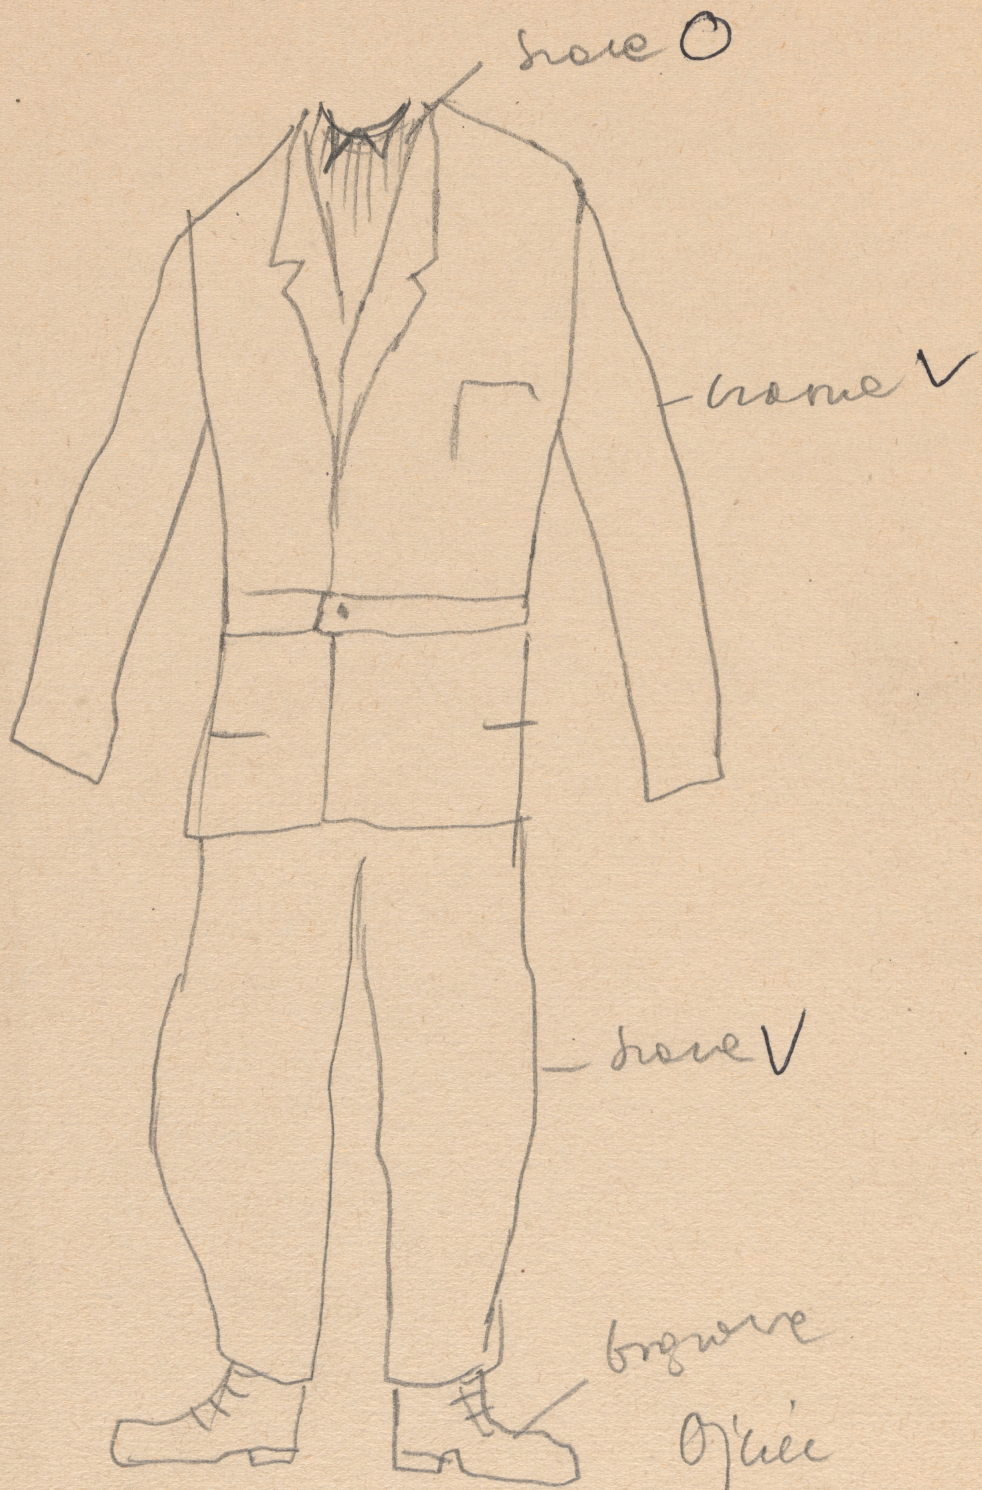

Karta obiektu

Sygnatura: TP_S_307_0009

Nazwa obiektu: Jerzy Szaniawski, "Dwa teatry", reż. Kazimierz Braun, premiera 20.12.1962

Opis: Projekt: kostium - Ojciec

Kategoria: projekt kostiumu

Technika: szkic na papierze

Data utworzenia: 20.12.1962

Autor: Krystyna Zachwatowicz

Język: polski

Wymiary: 21.76x30.2 cm

Twórca zasobu: Teatr Polski w Warszawie

Prawa autorskie: Wszystkie prawa zastrzeżone

Wymiary: 21.76 x 30.2 cm

Spektakl

Tytuł: Dwa teatry

Autor: Jerzy Szaniawski

Reżyseria: Kazimierz Braun

Scenografia: Krystyna Zachwatowicz

Kostiumy: Krystyna Zachwatowicz

Premiera: 20.12.1962

szare O

brązowe V