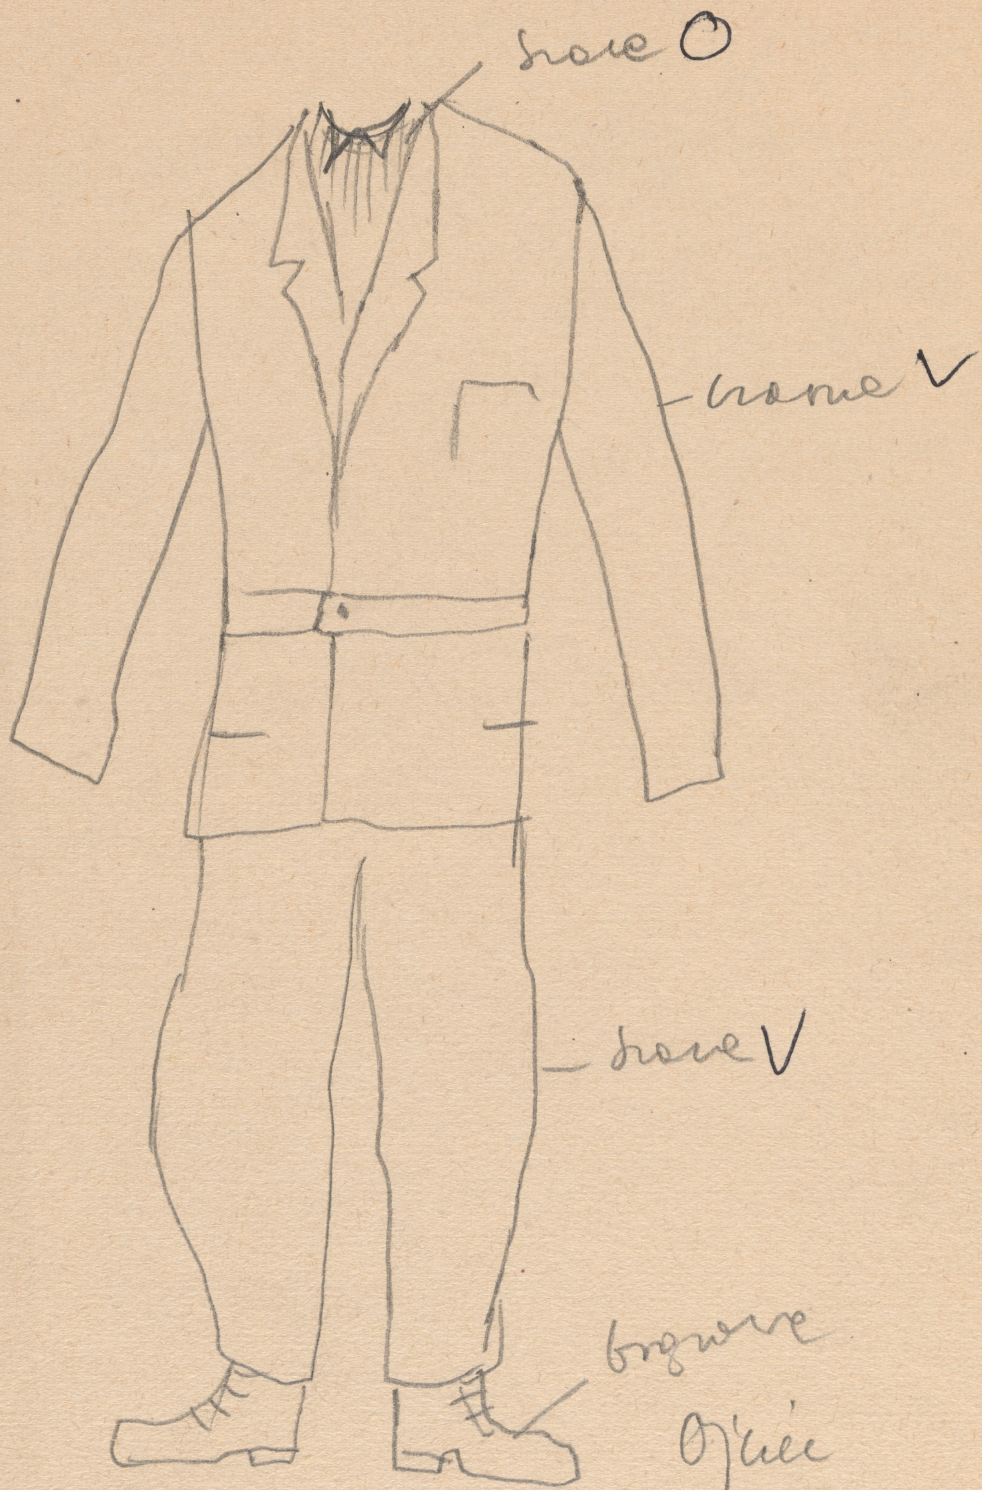

Karta obiektu

Sygnatura: TP_S_307_0009

Nazwa obiektu: Jerzy Szaniawski, "Dwa teatry", reż. Kazimierz Braun, premiera 20.12.1962

Opis: Projekt: kostium - Ojciec

Kategoria: projekt kostiumów

Technika: szkic na papierze

Data utworzenia: 20.12.1962

Autor: Krystyna Zachwatowicz

Język: polski

Wymiary: 21.76x30.2 cm

Twórca zasobu: Teatr Polski w Warszawie

Prawa autorskie: Wszystkie prawa zastrzeżone

Wymiary: 21.76 x 30.2 cm

Spektakl

Tytuł: Dwa teatry

Autor: Jerzy Szaniawski

Reżyseria: Kazimierz Braun

Scenografia: Krystyna Zachwatowicz

Kostiumy: Krystyna Zachwatowicz

Premiera: 20.12.1962

szare O

brązowe V

szare V

brązowe

Ojciec

p. Korfarski

+ Kwiack