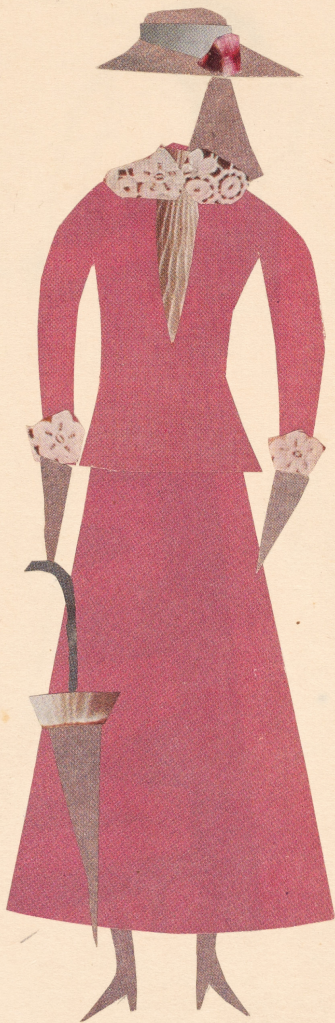

## Karta obiektu

Sygnatura: TP\_S\_314\_0006

Nazwa obiektu: Urszula Gogulska, "Harfa Traw", reż. Krystyna Skuszanka, premiera 25.10.1963

Opis: Projekt: kostium - Dolly Talbo

Kategoria: projekt kostiumu

Technika: szkic na papierze

Data utworzenia: 25.10.1963

Autor: Urszula Gogulska

Język: polski

Wymiary: 19.24x26.94 cm

Twórca zasobu: Teatr Polski w Warszawie

Prawa autorskie: Wszystkie prawa zastrzeżone

Wymiary: 19.24 x 26.94 cm

## Spektakl

Tytuł: Harfa Traw

Autor: Urszula Gogulska

Reżyseria: Krystyna Skuszanka

Scenografia: Urszula Gogulska

Kostiumy: Urszula Gogulska

Premiera: 25.10.1963

4