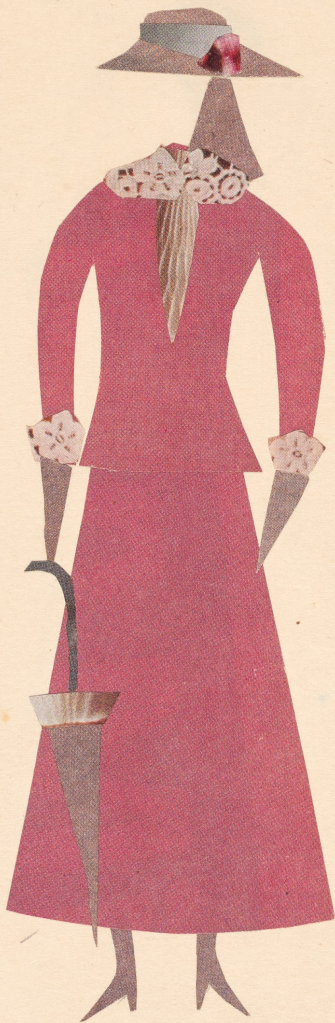

## Karta obiektu

Sygnatura: TP\_S\_314\_0006

Nazwa obiektu: Urszula Gogulska, "Harfa Traw", reż. Krystyna Skuszanka, premiera 25.10.1963

Opis: Projekt: kostium - Dolly Talbo

Kategoria: projekt kostiumów

Technika: szkic na papierze

Data utworzenia: 25.10.1963

Autor: Urszula Gogulska

Język: polski

Wymiary: 19.24x26.94 cm

Twórca zasobu: Teatr Polski w Warszawie

Prawa autorskie: Wszystkie prawa zastrzeżone

Wymiary: 19.24 x 26.94 cm

## Spektakl

Tytuł: Harfa Traw

Autor: Urszula Gogulska

Reżyseria: Krystyna Skuszanka

Scenografia: Urszula Gogulska

Kostiumy: Urszula Gogulska

Premiera: 25.10.1963

4