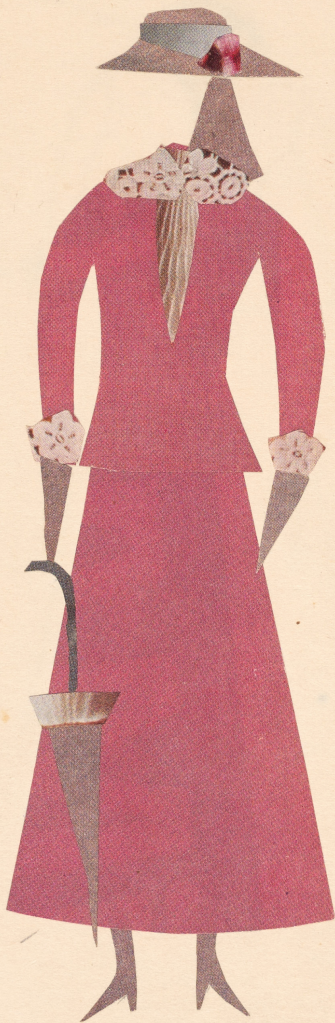

Karta obiektu

Sygnatura: TP_S_314_0006

Nazwa obiektu: Urszula Gogulska, "Harfa Traw", reż. Krystyna Skuszanka, premiera 25.10.1963

Opis: Projekt: kostium - Dolly Talbo

Kategoria: projekt kostiumu

Technika: szkic na papierze

Data utworzenia: 25.10.1963

Autor: Urszula Gogulska

Język: polski

Wymiary: 19.24x26.94 cm

Twórca zasobu: Teatr Polski w Warszawie

Prawa autorskie: Wszystkie prawa zastrzeżone

Wymiary: 19.24 x 26.94 cm

Spektakl

Tytuł: Harfa Traw

Autor: Urszula Gogulska

Reżyseria: Krystyna Skuszanka

Scenografia: Urszula Gogulska

Kostiumy: Urszula Gogulska

Premiera: 25.10.1963

4

Гоогулба