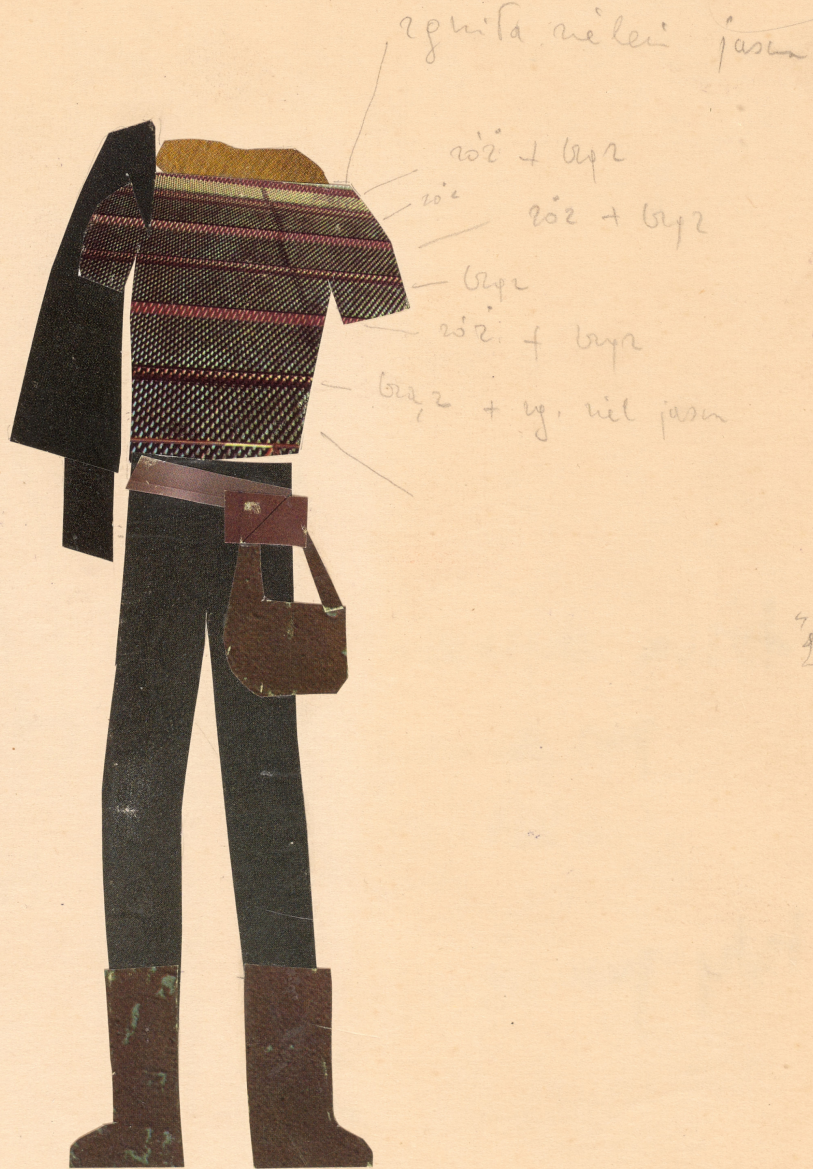

Karta obiektu

Sygnatura: TP_S_314_0010

Nazwa obiektu: Urszula Gogulska, "Harfa Traw", reż. Krystyna Skuszanka, premiera 25.10.1963

Opis: Projekt: kostium - Riley Henderson

Kategoria: projekt kostiumów

Technika: szkic na papierze

Data utworzenia: 25.10.1963

Autor: Urszula Gogulska

Język: polski

Wymiary: 19.05x26.92 cm

Twórca zasobu: Teatr Polski w Warszawie

Prawa autorskie: Wszystkie prawa zastrzeżone

Wymiary: 19.05 x 26.92 cm

Spektakl

Tytuł: Harfa Traw

Autor: Urszula Gogulska

Reżyseria: Krystyna Skuszanka

Scenografia: Urszula Gogulska

Kostiumy: Urszula Gogulska

Premiera: 25.10.1963

16

pp. Jorale
Pineisti
Riley