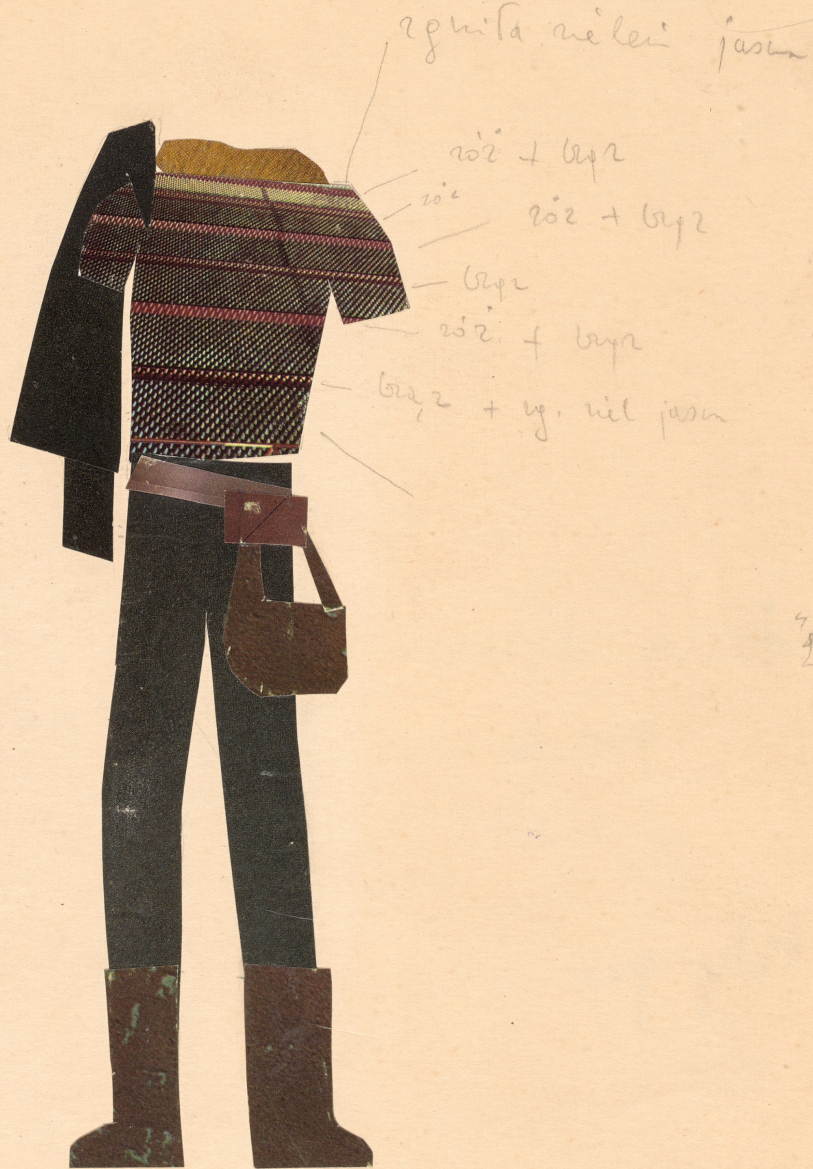

## Karta obiektu

Sygnatura: TP\_S\_314\_0010

Nazwa obiektu: Urszula Gogulska, "Harfa Traw", reż. Krystyna Skuszanka, premiera 25.10.1963

Opis: Projekt: kostium - Riley Henderson

Kategoria: projekt kostiumu

## Spektakl

Tytuł: Harfa Traw

Autor: Urszula Gogulska

Reżyseria: Krystyna Skuszanka

Scenografia: Urszula Gogulska

Kostiumy: Urszula Gogulska

Premiera: 25.10.1963

16