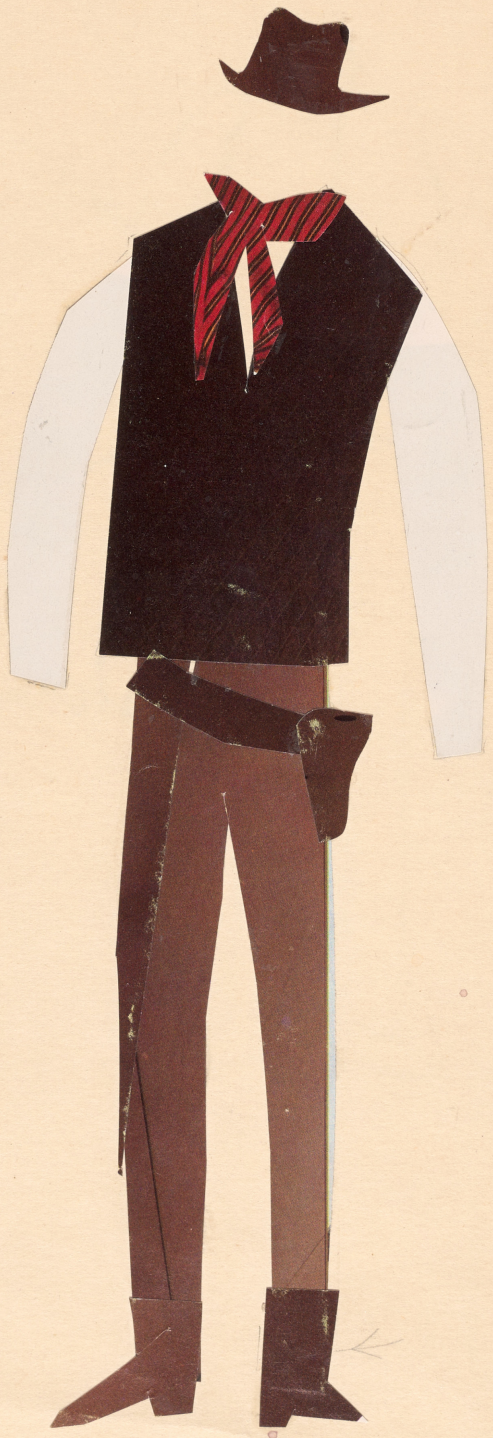

Karta obiektu

Sygnatura: TP_S_314_0013

Nazwa obiektu: Urszula Gogulska, "Harfa Traw", reż. Krystyna Skuszanka, premiera 25.10.1963

Opis: Projekt: kostium - Duży Eddie

Kategoria: projekt kostiumów

Technika: szkic na papierze

Data utworzenia: 25.10.1963

Autor: Urszula Gogulska

Język: polski

Wymiary: 19.34x27.04 cm

Twórca zasobu: Teatr Polski w Warszawie

Prawa autorskie: Wszystkie prawa zastrzeżone

Wymiary: 19.34 x 27.04 cm

Spektakl

Tytuł: Harfa Traw

Autor: Urszula Gogulska

Reżyseria: Krystyna Skuszanka

Scenografia: Urszula Gogulska

Kostiumy: Urszula Gogulska

Premiera: 25.10.1963

99

Goode