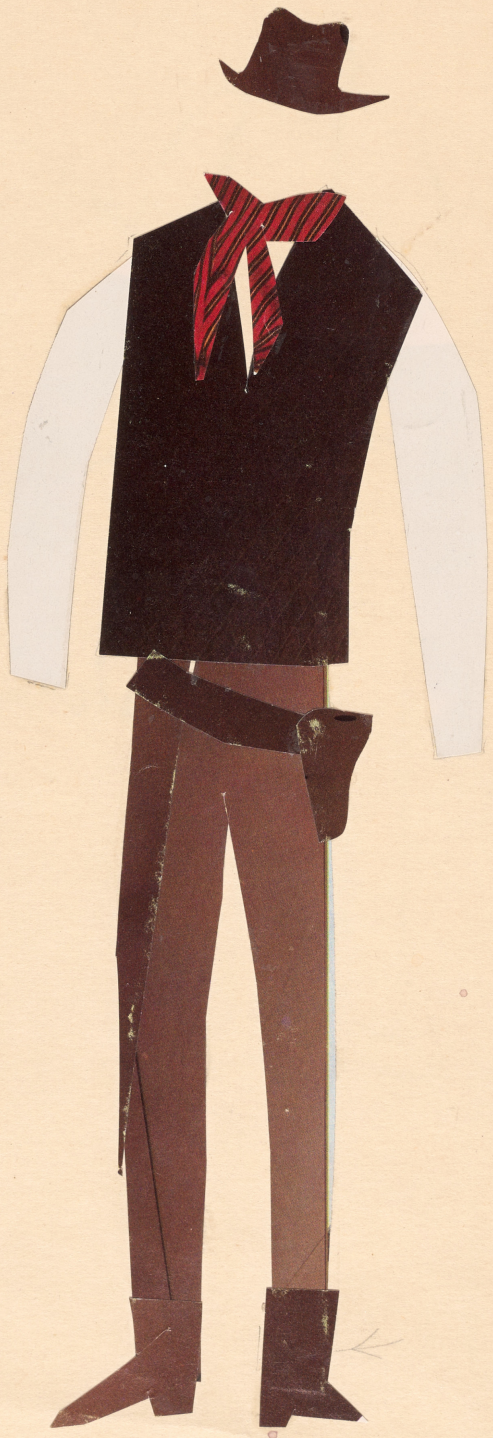

Karta obiektu

Sygnatura: TP_S_314_0013

Nazwa obiektu: Urszula Gogulska, "Harfa Traw", reż. Krystyna Skuszanka, premiera 25.10.1963

Opis: Projekt: kostium - Duży Eddie

Kategoria: projekt kostiumu

Technika: szkic na papierze

Data utworzenia: 25.10.1963

Autor: Urszula Gogulska

Język: polski

Wymiary: 19.34x27.04 cm

Twórca zasobu: Teatr Polski w Warszawie

Prawa autorskie: Wszystkie prawa zastrzeżone

Wymiary: 19.34 x 27.04 cm

Spektakl

Tytuł: Harfa Traw

Autor: Urszula Gogulska

Reżyseria: Krystyna Skuszanka

Scenografia: Urszula Gogulska

Kostiumy: Urszula Gogulska

Premiera: 25.10.1963

99

Go ynd