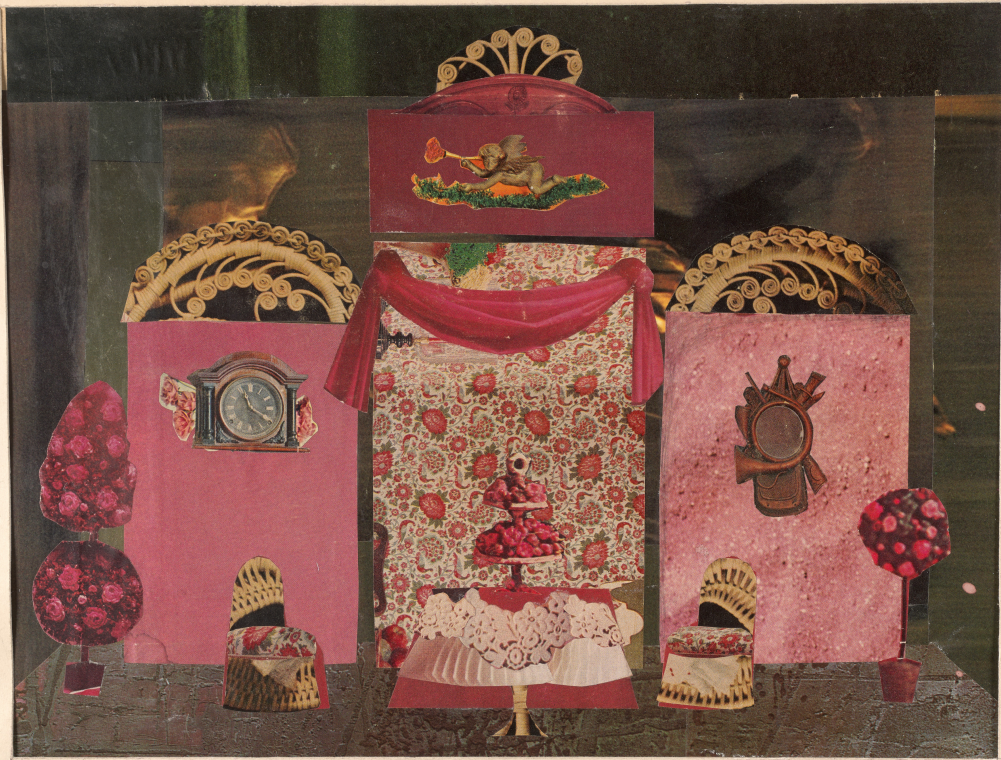

Karta obiektu

Sygnatura: TP_S_314_0018

Nazwa obiektu: Urszula Gogulska, "Harfa Traw", reż. Krystyna Skuszanka, premiera 25.10.1963

Opis: Projekt: scenografia

Kategoria: projekt dekoracji

Technika: szkic na papierze

Data utworzenia: 25.10.1963

Autor: Urszula Gogulska

Język: polski

Wymiary: 39.27x32.97 cm

Twórca zasobu: Teatr Polski w Warszawie

Prawa autorskie: Wszystkie prawa zastrzeżone

Wymiary: 39.27 x 32.97 cm

Spektakl

Tytuł: Harfa Traw

Autor: Urszula Gogulska

Reżyseria: Krystyna Skuszanka

Scenografia: Urszula Gogulska

Kostiumy: Urszula Gogulska

Premiera: 25.10.1963

Populr