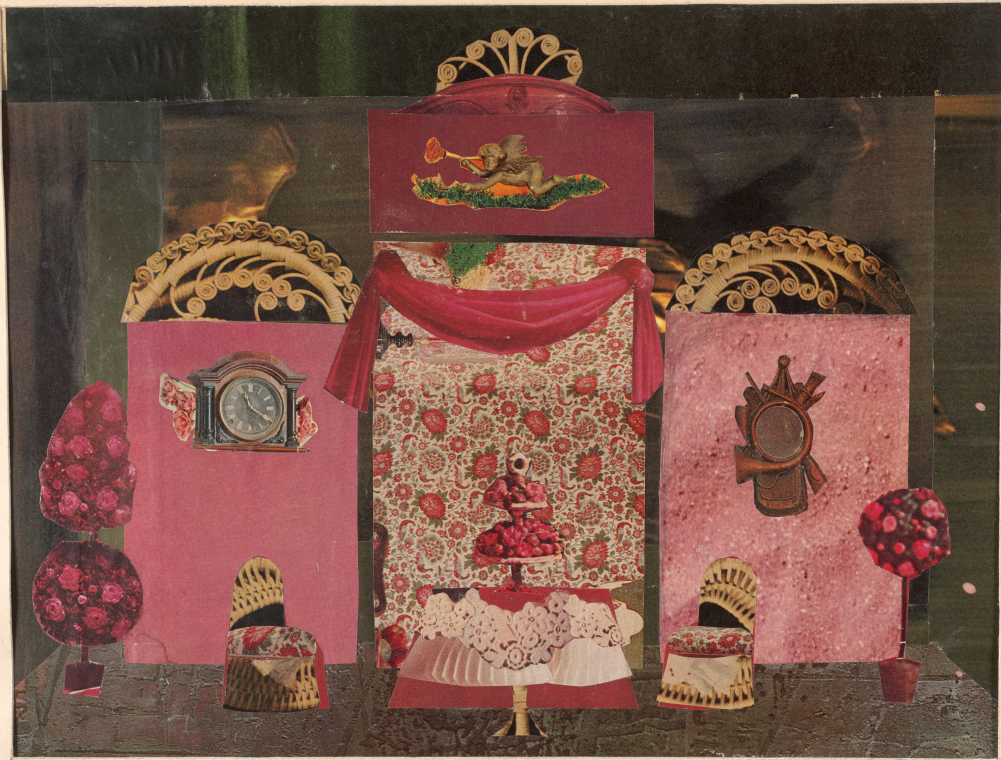

## Karta obiektu

Sygnatura: TP\_S\_314\_0018

Nazwa obiektu: Urszula Gogulska, "Harfa Traw", reż. Krystyna Skuszanka, premiera 25.10.1963

Opis: Projekt: scenografia

Kategoria: projekt dekoracji

Technika: szkic na papierze

## Spektakl

Tytuł: Harfa Traw

Autor: Urszula Gogulska

Reżyseria: Krystyna Skuszanka

Scenografia: Urszula Gogulska

Kostiumy: Urszula Gogulska

Premiera: 25.10.1963

Populr