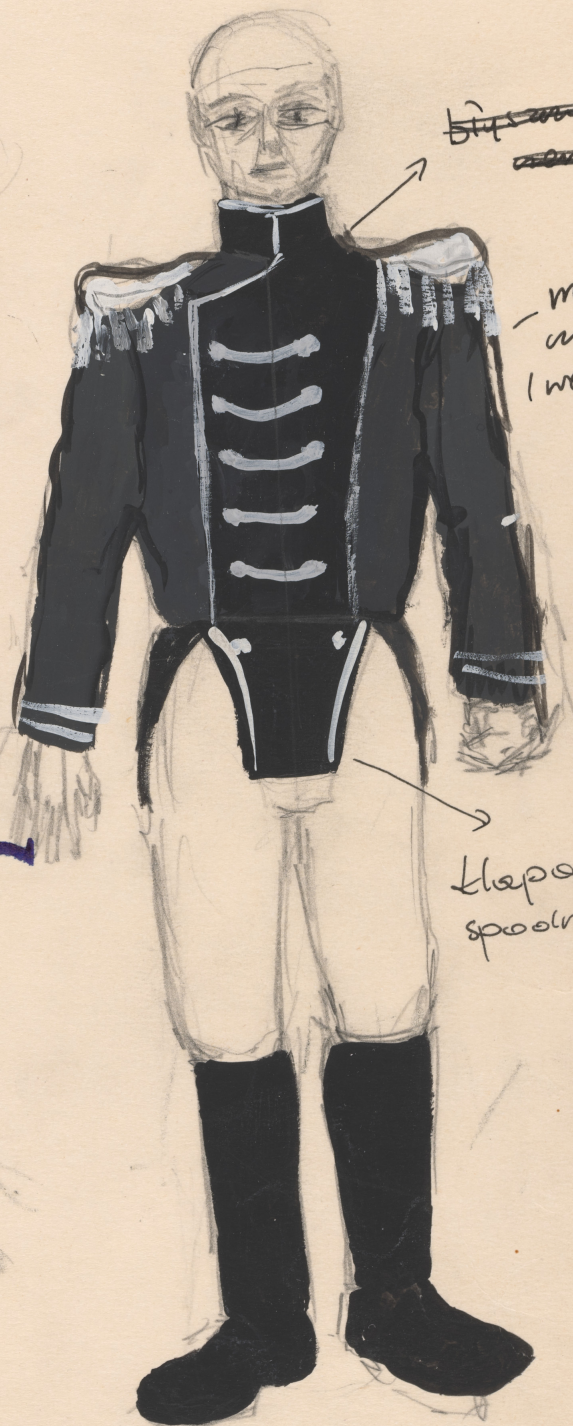

## Karta obiektu

Sygnatura: TP\_S\_322\_0014

Nazwa obiektu: Juliusz Słowacki, "Kordian", reż. Paweł Passini, premiera 18.03.2006

Opis: Projekt: kostium - Wielki Książę

Kategoria: projekt kostiumu

Technika: szkic na papierze

Data utworzenia: 18.03.2006

Autor: Anita Burdzińska

Język: polski

Wymiary: 25.53x35.55 cm

Twórca zasobu: Teatr Polski w Warszawie

Prawa autorskie: Wszystkie prawa zastrzeżone

Wymiary: 25.53 x 35.55 cm

## Spektakl

Tytuł: Kordian

Autor: Juliusz Słowacki

Reżyseria: Paweł Passini

Scenografia: Karol Frycz, Anita Burdzińska

Kostiumy: Anita Burdzińska

Premiera: 18.03.2006

13

# KONSTANTY

~~černá~~

~~černá~~  
~~černá~~

matou  
čern  
(ve tme)

klapa  
spolní

p. Ferenc

Milán Poni

"Koroliam"