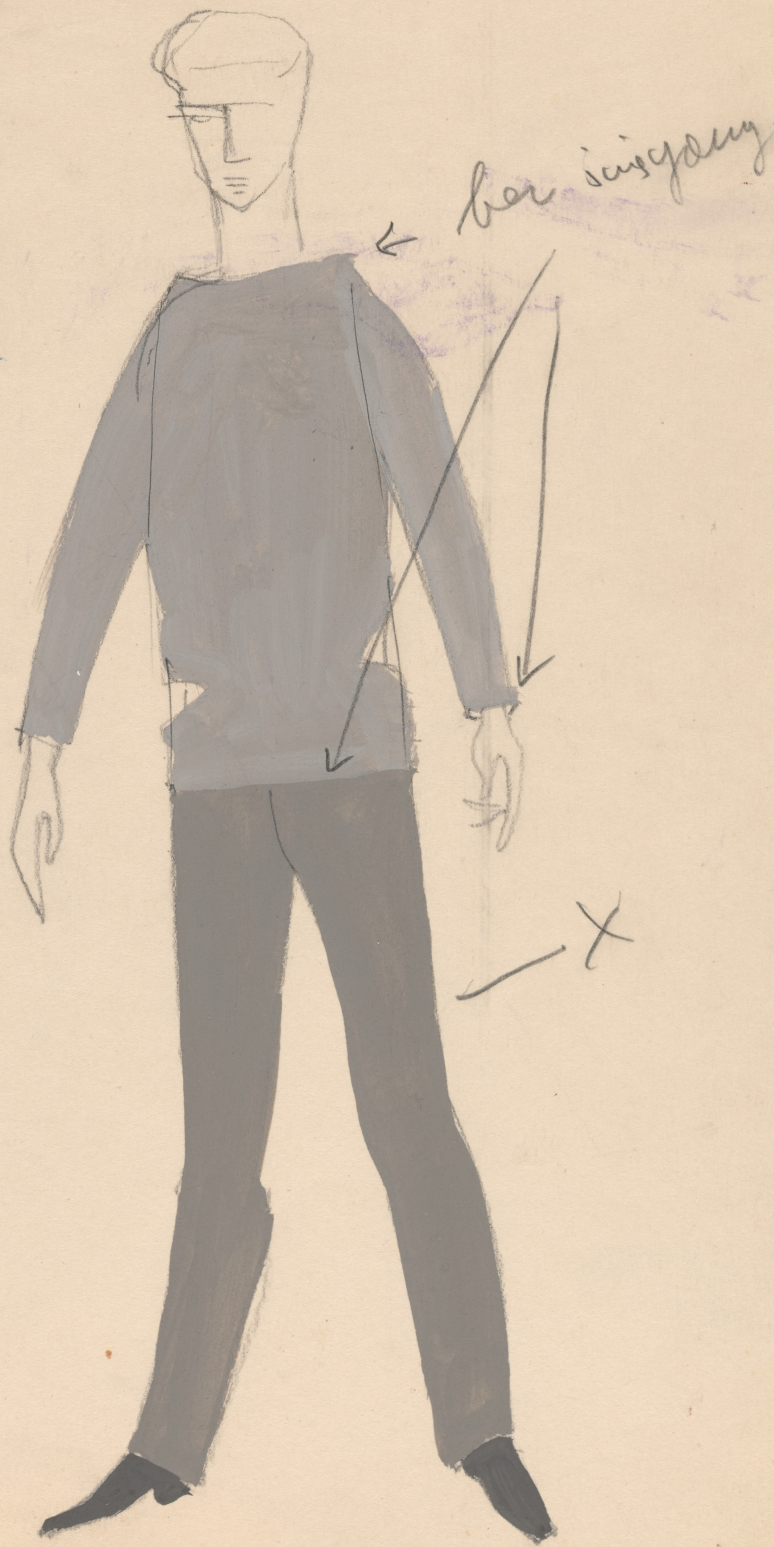

Karta obiektu

Sygnatura: TP_S_326_0001

Nazwa obiektu: Jerzy Zawieyski, "Lai znaczy jaśmin", reż. Olga Koszutska, premiera 17.02.1962

Opis: Projekt: kostium - Tan

Kategoria: projekt kostiumów

Technika: szkic na papierze

Data utworzenia: 17.02.1962

Autor: Janusz A. Krassowski

Język: polski

Wymiary: 23.52x32.69 cm

Twórca zasobu: Teatr Polski w Warszawie

Prawa autorskie: Wszystkie prawa zastrzeżone

Wymiary: 23.52 x 32.69 cm

Spektakl

Tytuł: Lai znaczy jaśmin

Autor: Jerzy Zawieyski

Reżyseria: Olga Koszutska

Scenografia: Janusz A. Krassowski

Kostiumy: Janusz A. Krassowski

Premiera: 17.02.1962

ber. isingany isimin

Tau