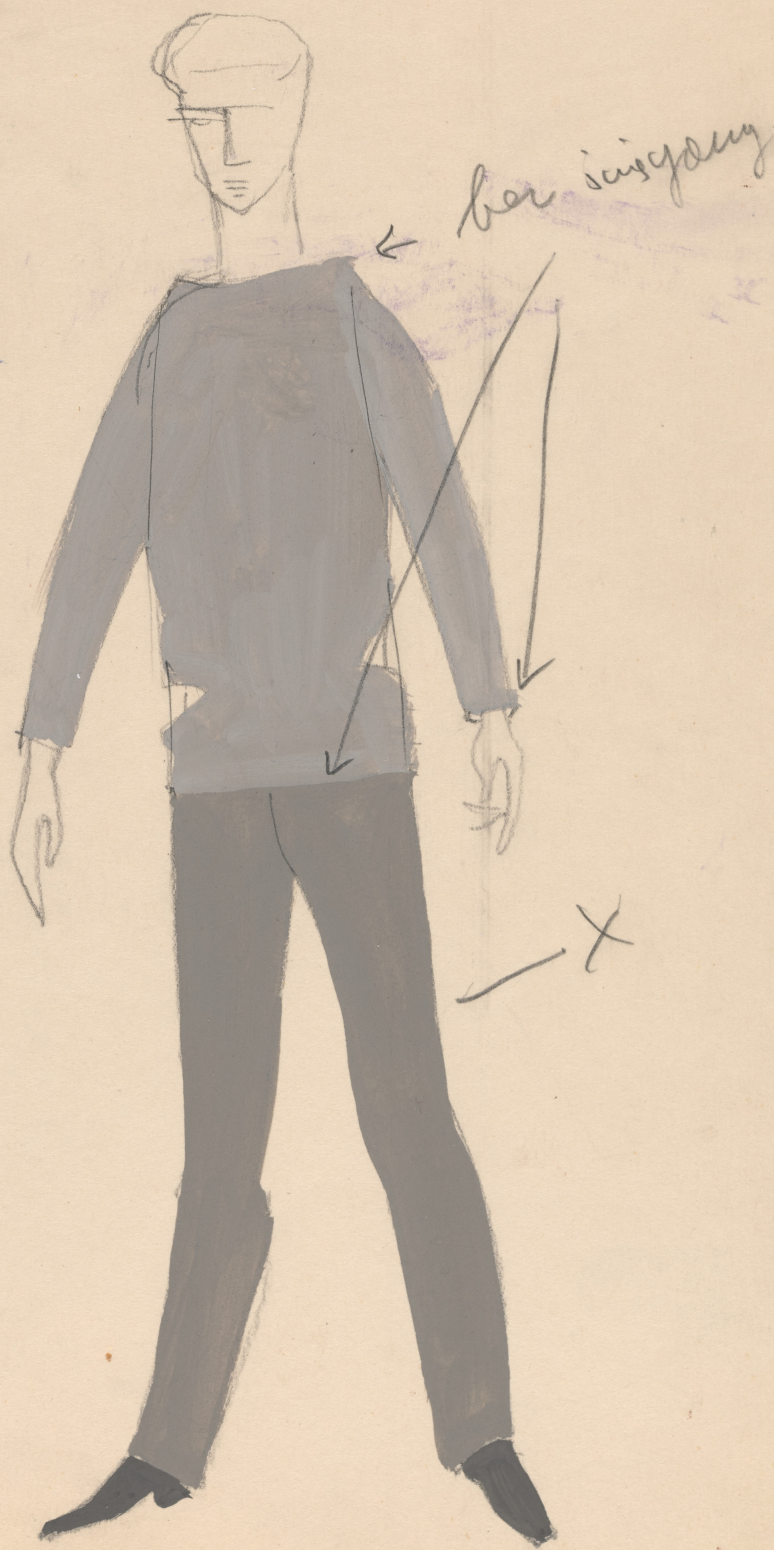

## Karta obiektu

Sygnatura: TP\_S\_326\_0001

Nazwa obiektu: Jerzy Zawieyski, "Lai znaczy jaśmin", reż. Olga Koszutska, premiera 17.02.1962

Opis: Projekt: kostium - Tan

Kategoria: projekt kostiumu

Technika: szkic na papierze

Data utworzenia: 17.02.1962

Autor: Janusz A. Krassowski

Język: polski

Wymiary: 23.52x32.69 cm

Twórca zasobu: Teatr Polski w Warszawie

Prawa autorskie: Wszystkie prawa zastrzeżone

Wymiary: 23.52 x 32.69 cm

## Spektakl

Tytuł: Lai znaczy jaśmin

Autor: Jerzy Zawieyski

Reżyseria: Olga Koszutska

Scenografia: Janusz A. Krassowski

Kostiumy: Janusz A. Krassowski

Premiera: 17.02.1962

ber. isingany isimin

Tau