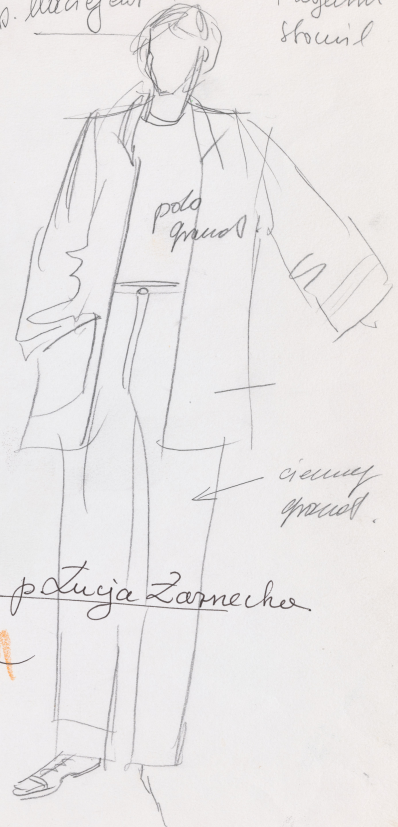

Karta obiektu

Sygnatura: TP_S_328_0005

Nazwa obiektu: Nina Andrycz, Andrzej Kondratiuk, "Lustro (Wakacje z diabłem, Lustro królowej)",
reż. Zygadło Tomasz, premiera 21.10.2000

Opis: Projekt: kostium - Kelner. Żebraczka. Młody człowiek

Premiera: 21.10.2000

frana bezmeta
pod kolor
magnetycznej
ciemno niebieskiej
w ciemnej
krawędzi

Therisa
Maciejewski
strong
na czerwonej
podstawie.

8) Jan Tesař.

b. Maciejewski

Fajerna
stolica

polo
grubość

ciemny
krawędź