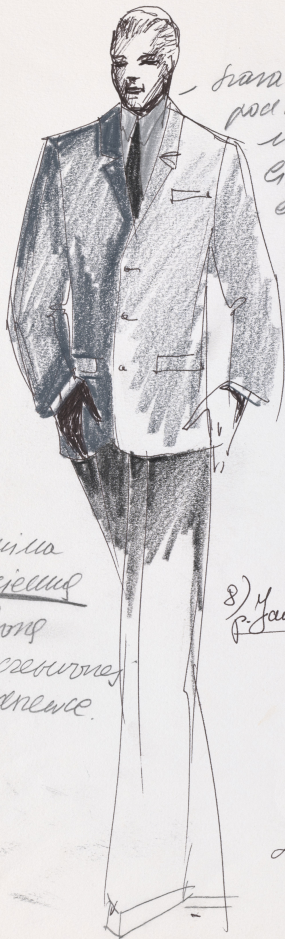

Karta obiektu

Sygnatura: TP_S_328_0005

Nazwa obiektu: Nina Andrycz, Andrzej Kondratiuk, "Lustro (Wakacje z diabłem, Lustro królowej)",
reż. Zygadło Tomasz, premiera 21.10.2000

Opis: Projekt: kostium - Kelner. Żebraczka. Młody człowiek

Kategoria: projekt kostiumu

Technika: szkic na papierze

Data utworzenia: 21.10.2000

Autor: Xymena Zaniewska, Mariusz Chwedczuk

Język: polski

Wymiary: 42.56x30.8 cm

Twórca zasobu: Teatr Polski w Warszawie

Prawa autorskie: Wszystkie prawa zastrzeżone

Wymiary: 42.56 x 30.8 cm

Spektakl

Tytuł: Lustro (Wakacje z diabłem, Lustro królowej)

Autor: Nina Andrycz, Andrzej Kondratiuk

Reżyseria: Tomasz Zygadło

Scenografia: Xymena Zaniewska, Mariusz Chwedczuk

Kostiumy: Xymena Zaniewska, Mariusz Chwedczuk

Premiera: 21.10.2000

frana bezmeta
pod kolor
magnetycznej
ciemno niebieskiej
w ciemnej
krawędzi

Therisa
Maciejewski
strong
na czerwonej
podstawie.

8) Jan Tesař.

b. Maciejewski

Fajerna
stolica

polo
grubość

ciemny
krawędź