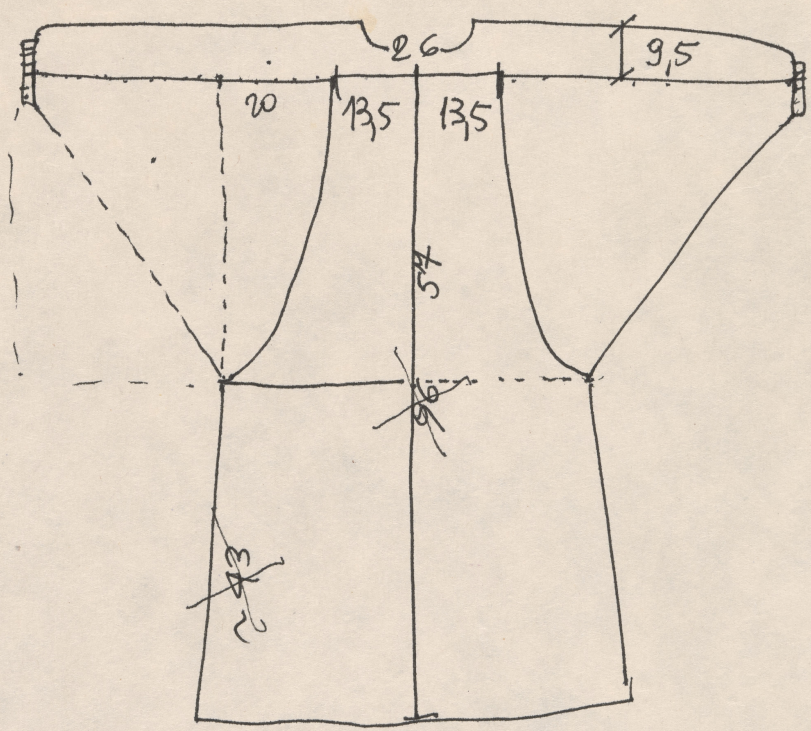

1

p. g. Borsari

125

Borsari
Milano

linea
confe