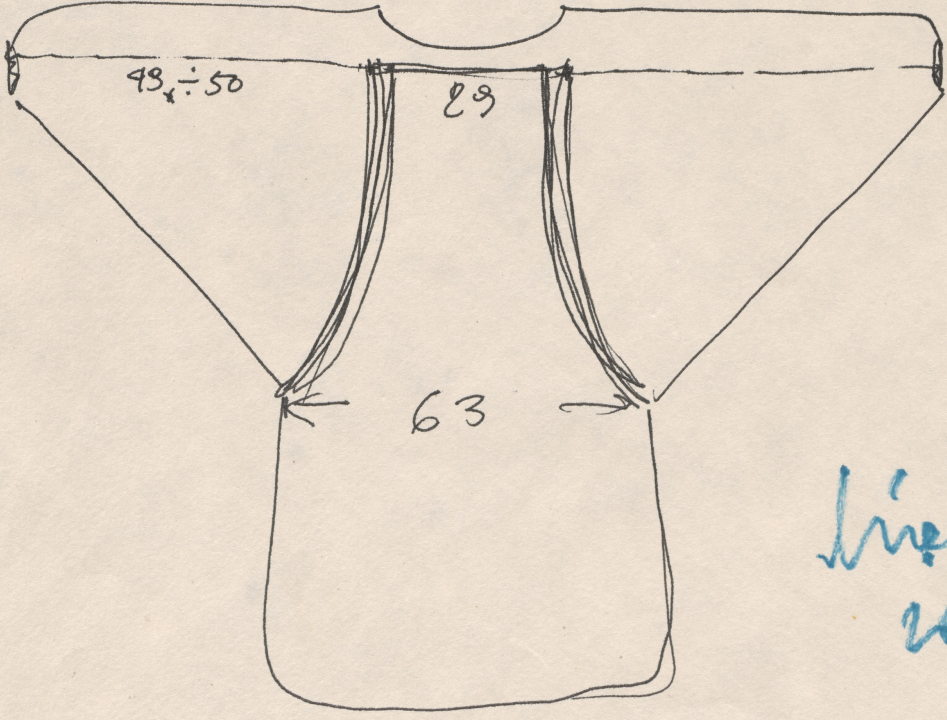

1

p. g. Bortschilde

~~Frederick~~
~~Frederick~~

l'ingla
conete