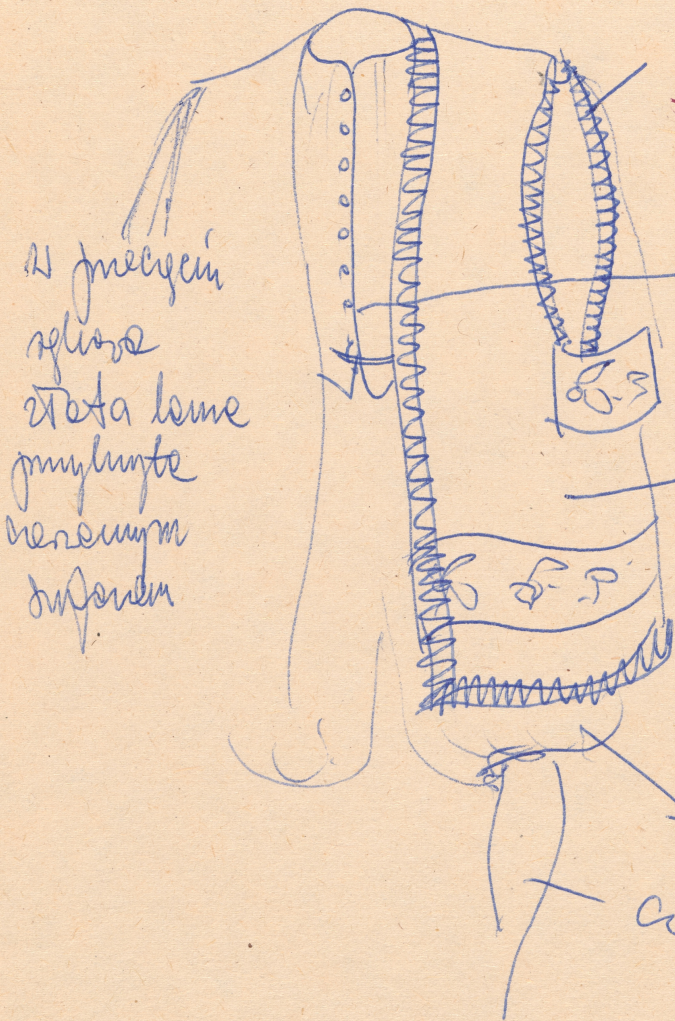

~~p. K. Schmidt~~
Komarov

8a

p. Schmidt
9

W precyzi
złose
stata lome
pnyhnye
kerenym
doforem

zmiame komowler.
nu bokbo pzmowterij

komirels v posli
betulke

ozerney ~~korotkice~~

spodnie
kerenul serozny

czarne puznowy

+ zolat