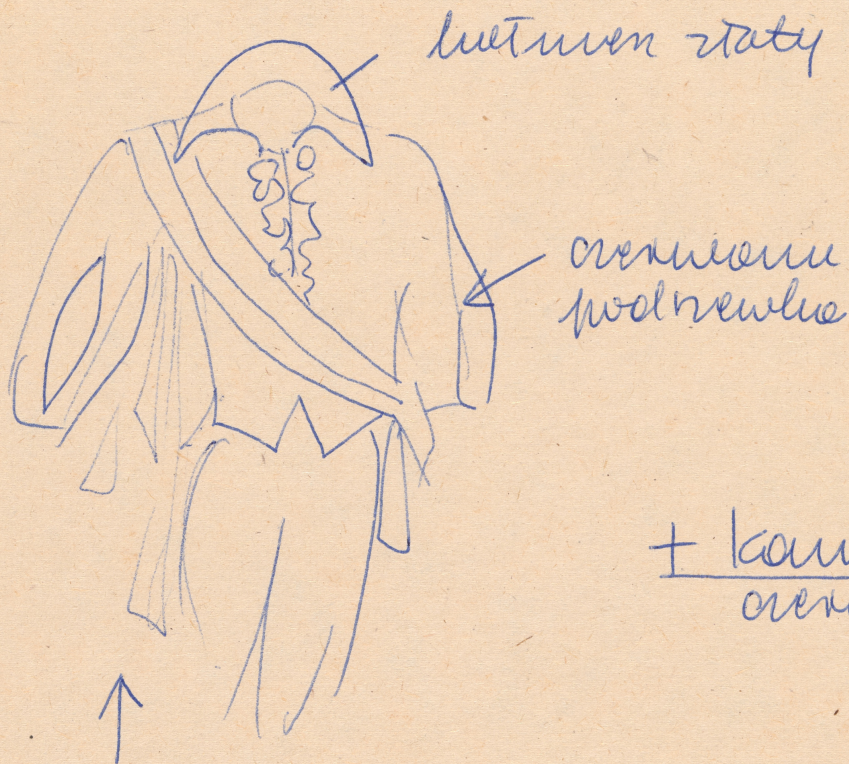

p. Brazinlu

Karnawalt

9a

+ karnenne
orenwene.

orenwene sponqaty urnye.