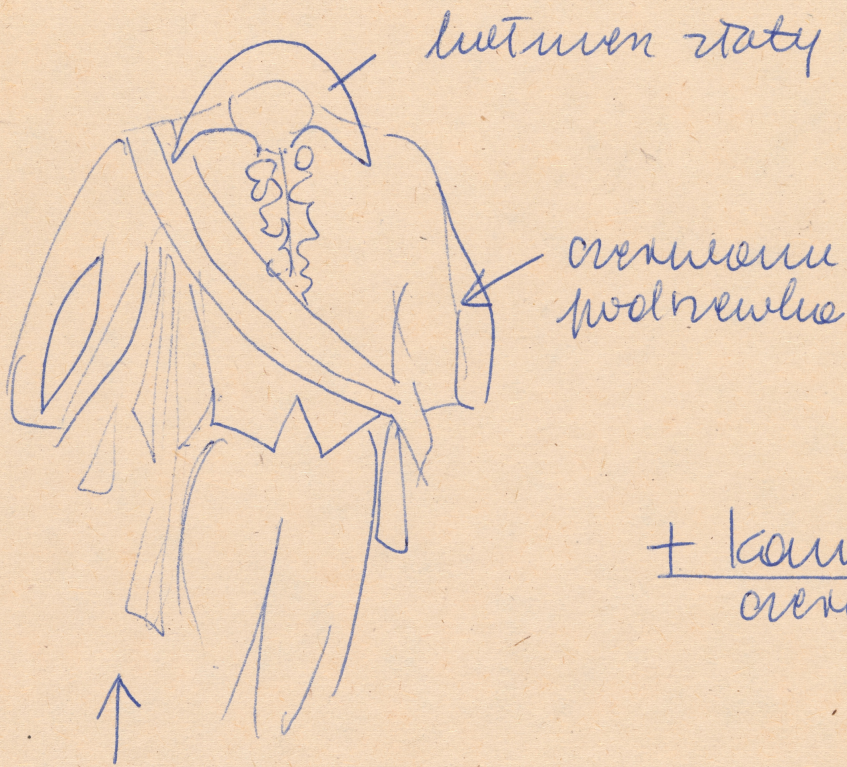

p. Brazzilju

Karnawalt (2a)

+ karmenno
orenjerna.

orenjerna tkanogaty urizje.