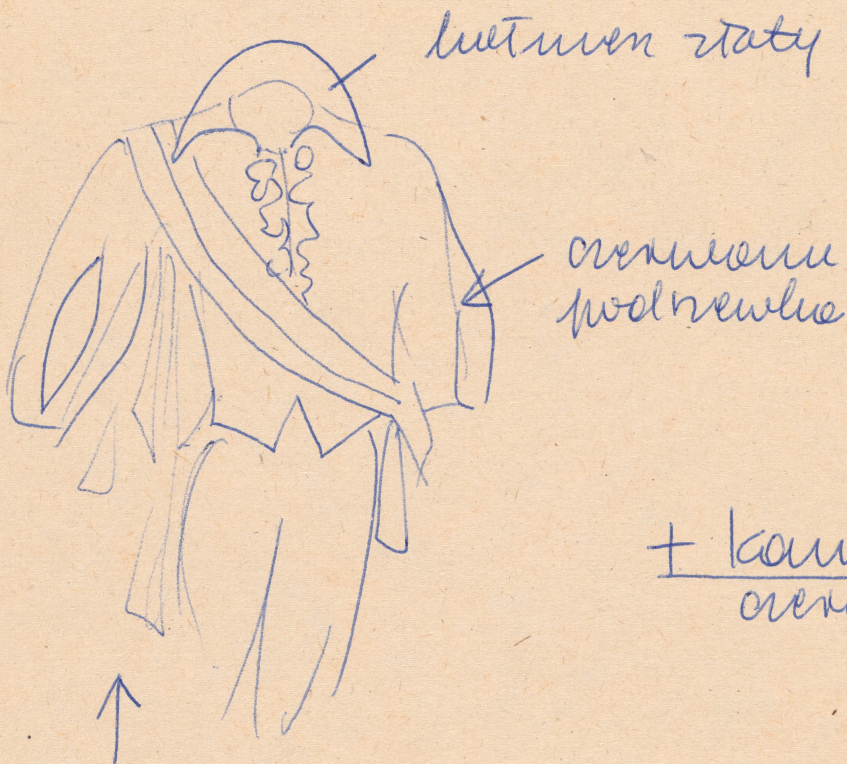

p. Brazzilju

Karnawast (2a)

+ kamrenje
orenjenu.

orenjenu sponqaty urijce.