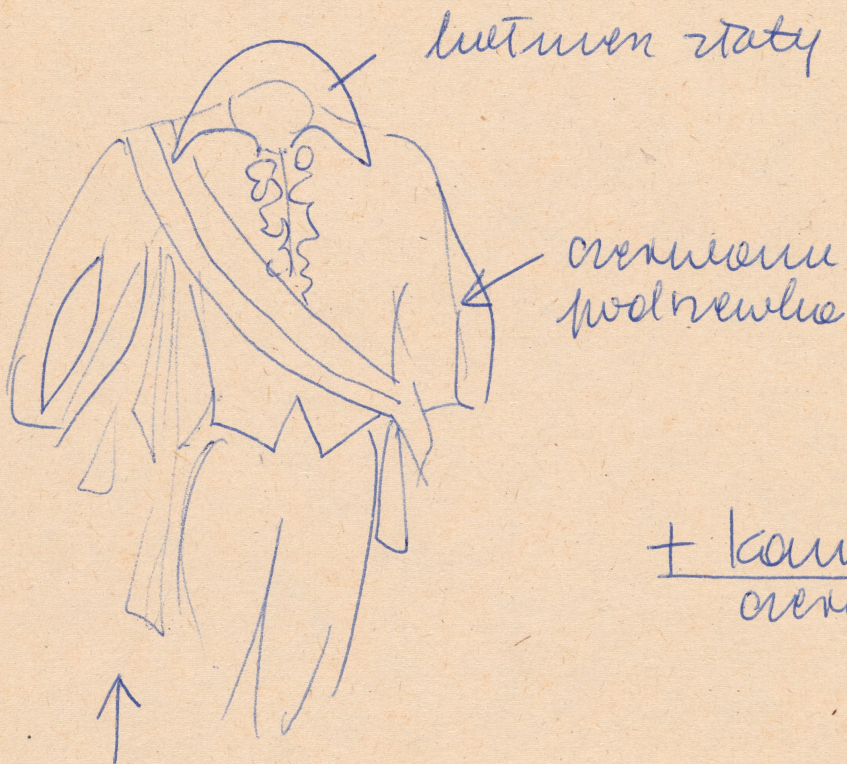

p. Brazinlu

Karnawalt (2a)

+ каменне
оренне.

ореннене спаводаты утрыце.