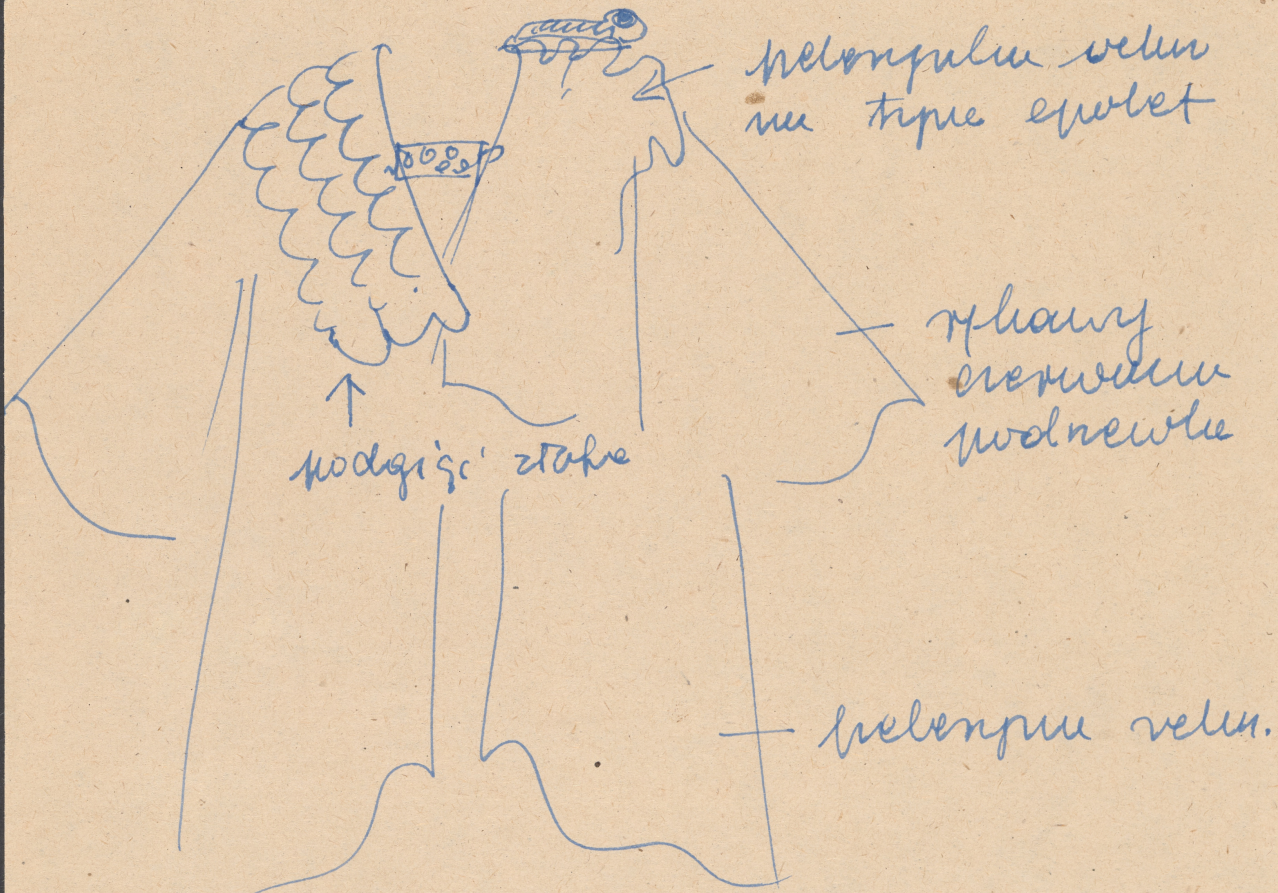

Karta obiektu

Sygnatura: TP_S_334_0030

Nazwa obiektu: Wiliam Shakespeare, "Najwyborniejsza opowieść o kupcu weneckim", reż. Tadeusz Minc, premiera 01.02.1990

Opis: Projekt: kostium - Lorenzo

Kategoria: projekt kostiumów

Technika: szkic na papierze

Data utworzenia: 01.02.1990

Autor: Anna Sekuła

Język: polski

Wymiary: 21.62x29.45 cm

Twórca zasobu: Teatr Polski w Warszawie

Prawa autorskie: Wszystkie prawa zastrzeżone

Wymiary: 21.62 x 29.45 cm

Spektakl

Tytuł: Najwyborniejsza opowieść o kupcu weneckim

Autor: William Shakespeare

Reżyseria: Tadeusz Minc

Scenografia: Wojciech Jankowiak, Michał Jędrzejewski

Kostiumy: Anna Sekuła

Premiera: 01.02.1990

p. BISKUPSKI -
Lorena

Korowat

(8a)

tyt velum oszawany na plecach.