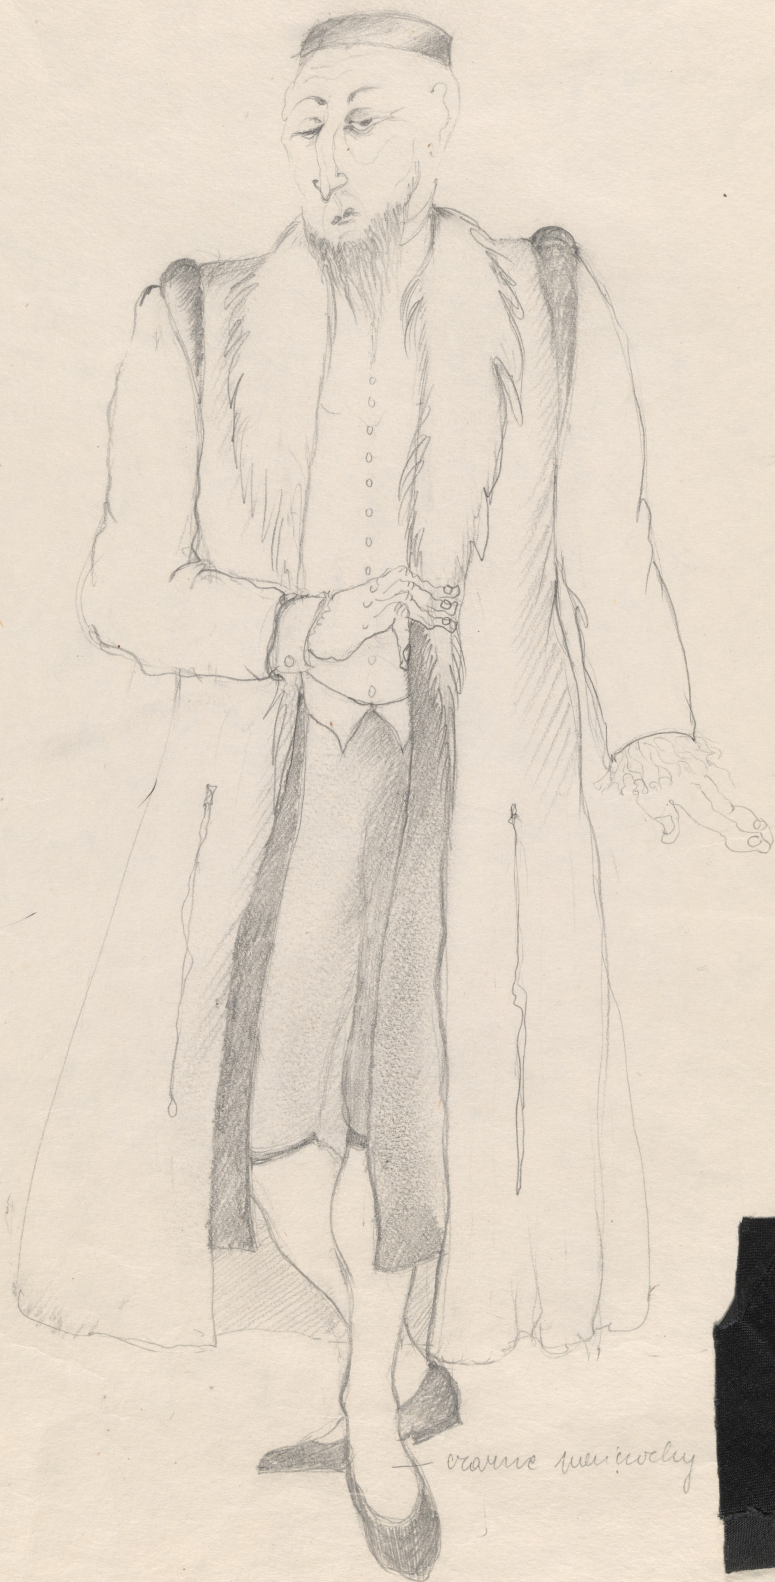

Karta obiektu

Sygnatura: TP_S_334_0058

Nazwa obiektu: William Shakespeare, "Najwyborniejsza opowieść o kupcu weneckim", reż. Tadeusz Minc, premiera 01.02.1990

Opis: Projekt: kostium - Shylock

Kategoria: projekt kostiumu

Technika: szkic na papierze

Data utworzenia: 01.02.1990

Autor: Anna Sekuła

Język: polski

Wymiary: 31.65x42.79 cm

Twórca zasobu: Teatr Polski w Warszawie

Prawa autorskie: Wszystkie prawa zastrzeżone

Wymiary: 31.65 x 42.79 cm

Spektakl

Tytuł: Najwyborniejsza opowieść o kupcu weneckim

Autor: William Shakespeare

Reżyseria: Tadeusz Minc

Scenografia: Wojciech Jankowiak, Michał Jędrzejewski

Kostiumy: Anna Sekuła

Premiera: 01.02.1990

10

BOGUSŁAW SOCHINACKI

Shyloek - studyj' costiumny

p. JGOR PRZEGRODZKI

czarna surowa

11.04 88

J.R.