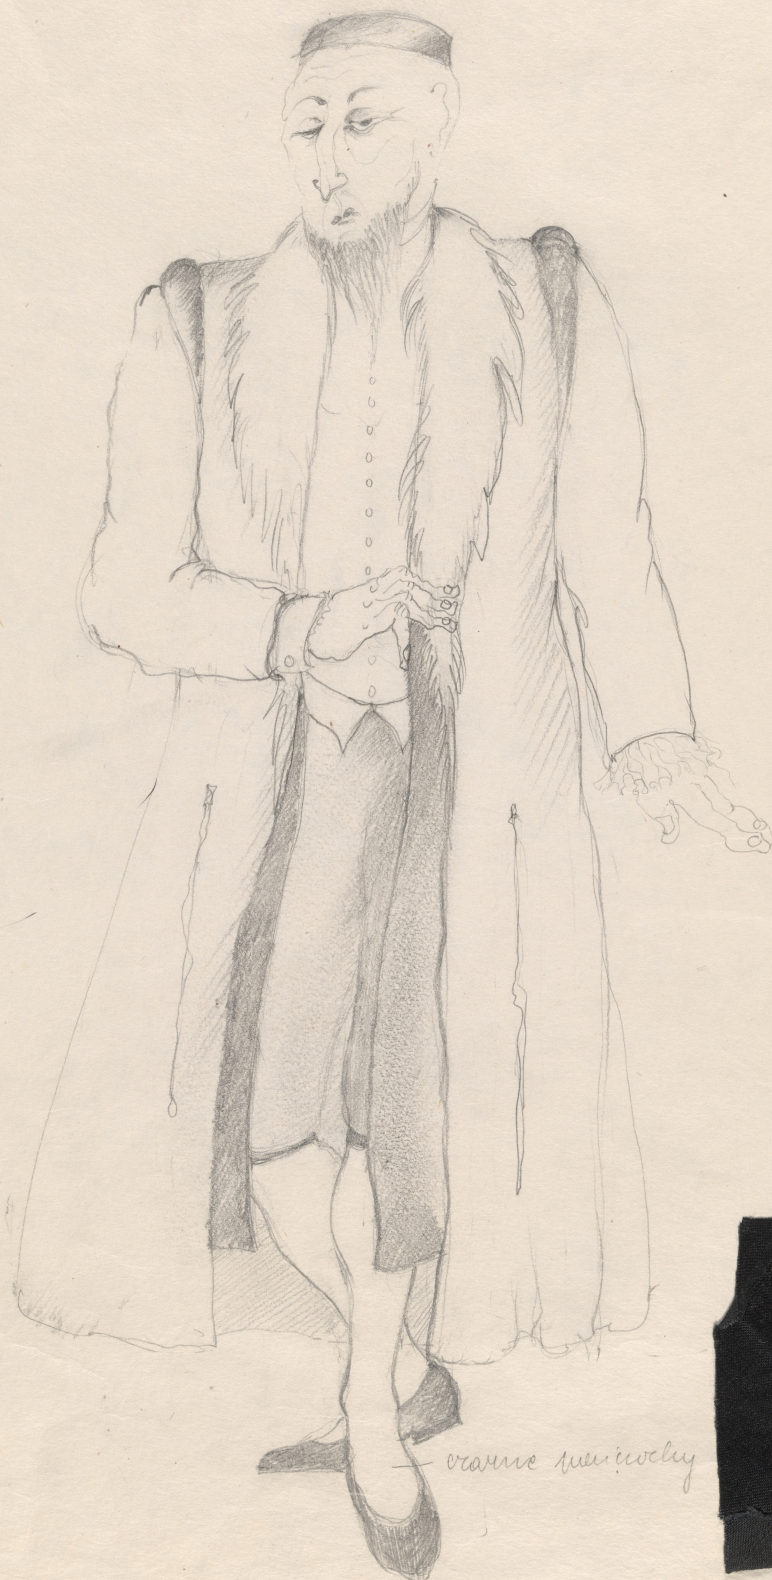

Karta obiektu

Sygnatura: TP_S_334_0058

Nazwa obiektu: William Shakespeare, "Najwyborniejsza opowieść o kupcu weneckim", reż. Tadeusz Minc, premiera 01.02.1990

Opis: Projekt: kostium - Shylock

Kategoria: projekt kostiumu

Technika: szkic na papierze

Data utworzenia: 01.02.1990

Autor: Anna Sekuła

Język: polski

Wymiary: 31.65x42.79 cm

Twórca zasobu: Teatr Polski w Warszawie

Prawa autorskie: Wszystkie prawa zastrzeżone

Wymiary: 31.65 x 42.79 cm

Spektakl

Tytuł: Najwyborniejsza opowieść o kupcu weneckim

Autor: William Shakespeare

Reżyseria: Tadeusz Minc

Scenografia: Wojciech Jankowiak, Michał Jędrzejewski

Kostiumy: Anna Sekuła

Premiera: 01.02.1990

10

BOGUSŁAW SOCHINACKI

Shyloek - study: codzienny

p. JGOR PRZEGRODZKI

czarna surowa

11.04 88

J.R.