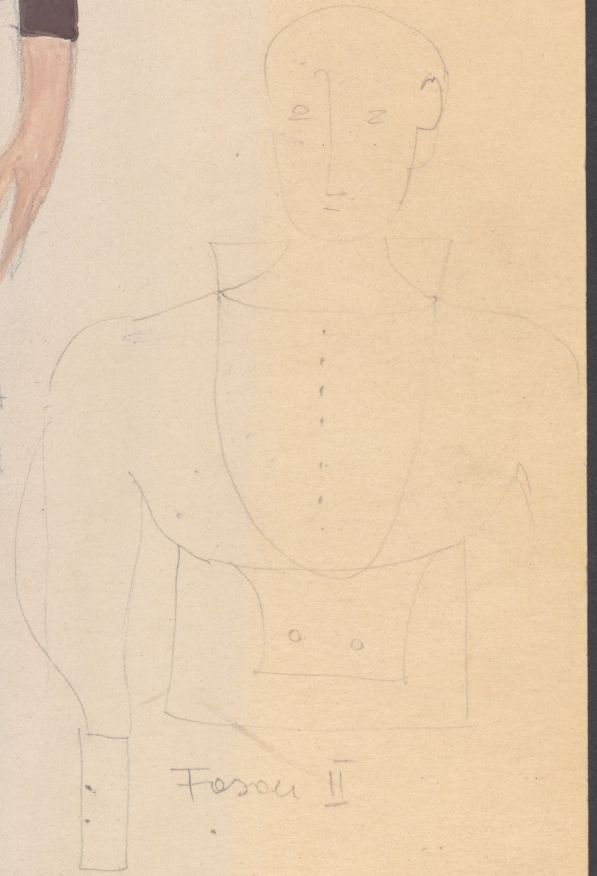

GIBERMEK -
T. GRADERT

tylko

long blue
teop sameo
carmine

BATANEK

swora rams

WETNA

Fosca II