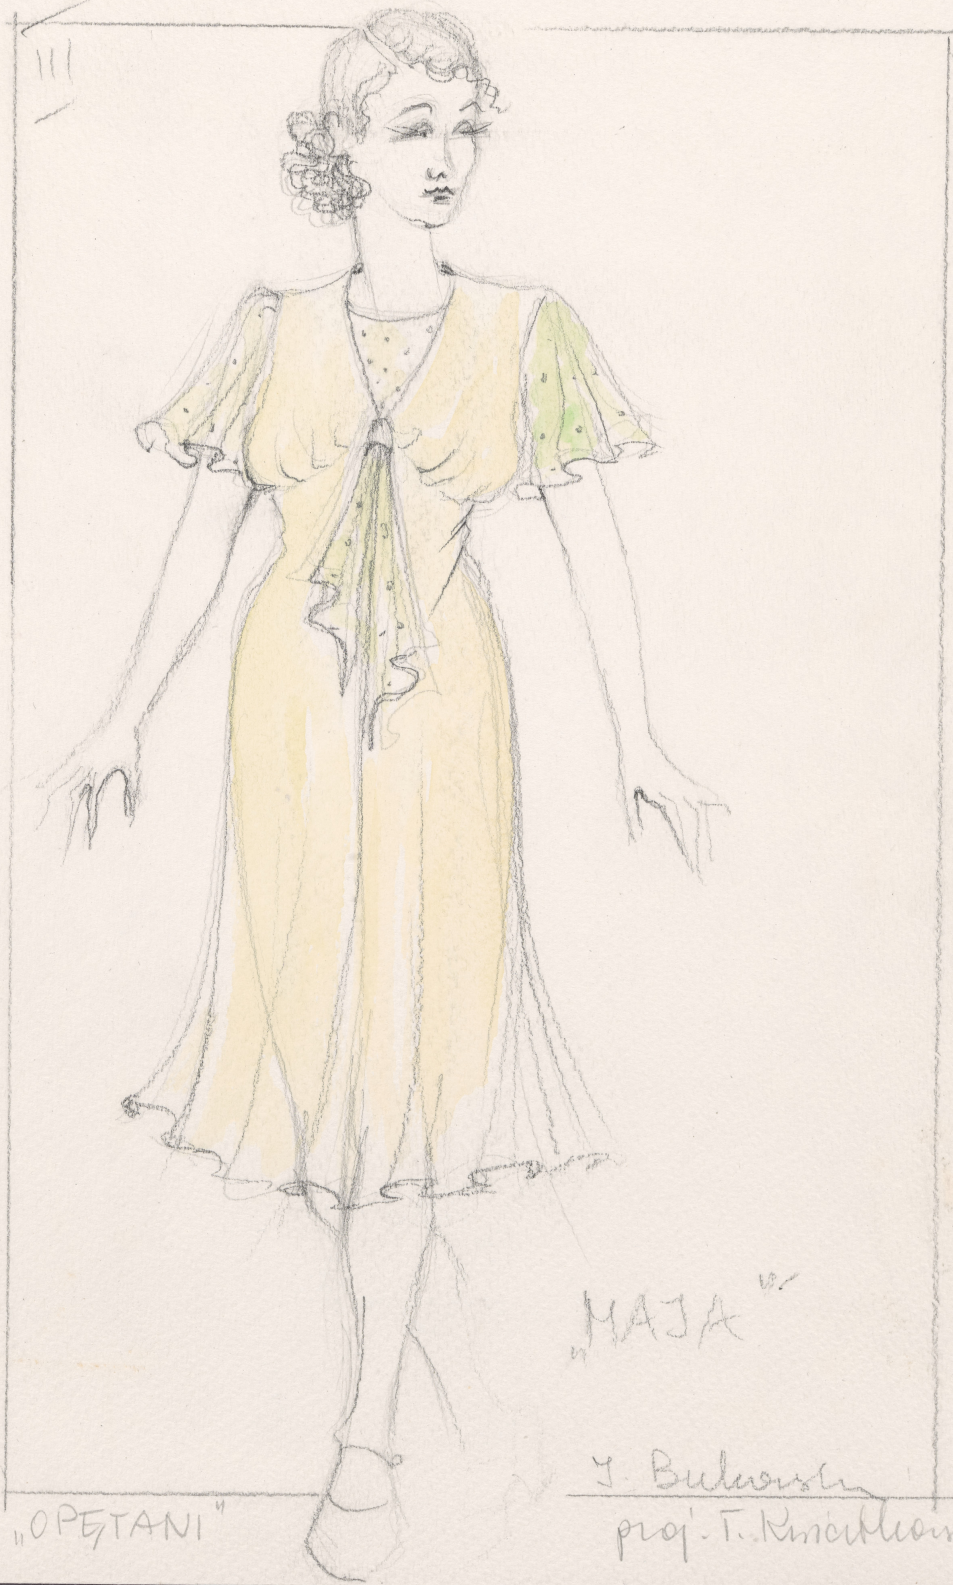

Karta obiektu

Sygnatura: TP_S_338_0024

Nazwa obiektu: Witold Gombrowicz, "Opętani", reż. Andrzej Pawłowski, premiera 00.00.0000

Opis: Projekt: kostium - Maja

Kategoria: projekt kostiumu

Technika: szkic na papierze

Data utworzenia: 00.00.0000

Autor: Tatiana Kwiatkowska

Język: polski

Wymiary: 26.36x36.84 cm

Twórca zasobu: Teatr Polski w Warszawie

Prawa autorskie: Wszystkie prawa zastrzeżone

Wymiary: 26.36 x 36.84 cm

Spektakl

Tytuł: Opętani

Autor: Witold Gombrowicz

Reżyseria: Andrzej Pawłowski

Scenografia: Ewa Przybył, Andrzej Przybył

Kostiumy: Ewa Przybył, Andrzej Przybył

Premiera: 00.00.0000

"OPEYANI"

"MAJA" ^{10/1}