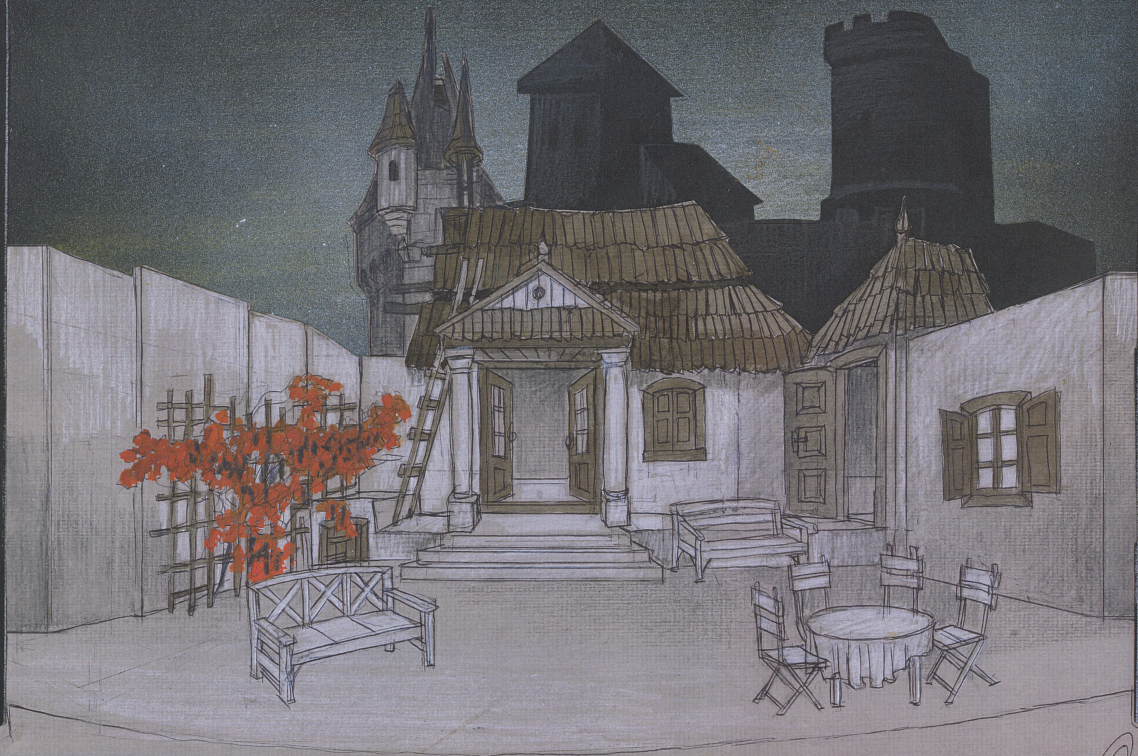

## Karta obiektu

Sygnatura: TP\_S\_338\_0035

Nazwa obiektu: Witold Gombrowicz, "Opętani", reż. Andrzej Pawłowski, premiera 00.00.0000

Opis: Projekt: scenografia

Kategoria: projekt dekoracji

Technika: szkic na papierze

## Spektakl

Tytuł: Opętani

Autor: Witold Gombrowicz

Reżyseria: Andrzej Pawłowski

Scenografia: Ewa Przybył, Andrzej Przybył

Kostiumy: Ewa Przybył, Andrzej Przybył

Premiera: 00.00.0000

TEATR POLSKI W MARSZAWIE  
"W. GOMBROWICZ I OPETAŃ" w reż. ANDRZEJA WARCHAŁOWIEGO SCENOGRAFIA EWA I ANIODEJ PRZYBYŁCZAK  
DEKORACJA - PENSONAT *AM* 05.05.18