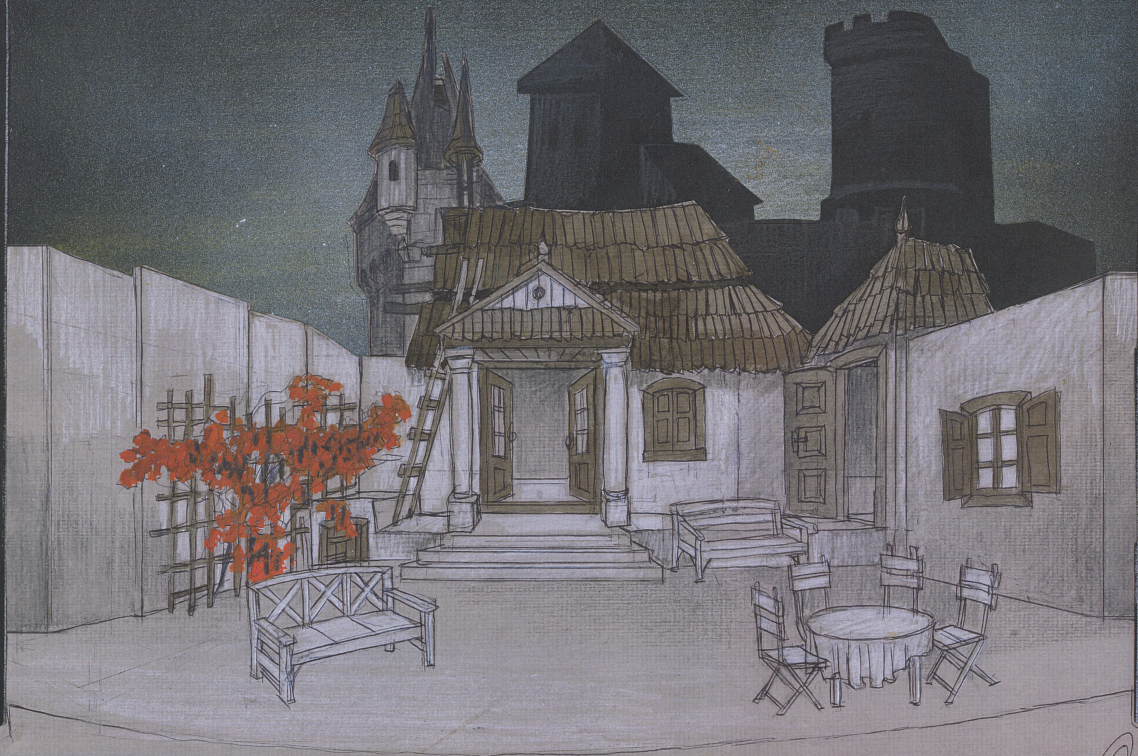

## Karta obiektu

Sygnatura: TP\_S\_338\_0035

Nazwa obiektu: Witold Gombrowicz, "Opętani", reż. Andrzej Pawłowski, premiera 00.00.0000

Opis: Projekt: scenografia

Kategoria: projekt dekoracji

Technika: szkic na papierze

## Spektakl

Tytuł: Opętani

Autor: Witold Gombrowicz

Reżyseria: Andrzej Pawłowski

Scenografia: Ewa Przybył, Andrzej Przybył

Kostiumy: Ewa Przybył, Andrzej Przybył

Premiera: 00.00.0000

TEATR POLSKI W MARSZAKOWIE  
"W. GOMBROWICZ I OPETAŃ" w reż. ANDRZEJA WARCHAŁOWICZA SCENOGRAFIA EWA I ANIODEJ PRZYBYŁCZAK  
DEKORACJA - PENSJONAT *AM* 05.05.18