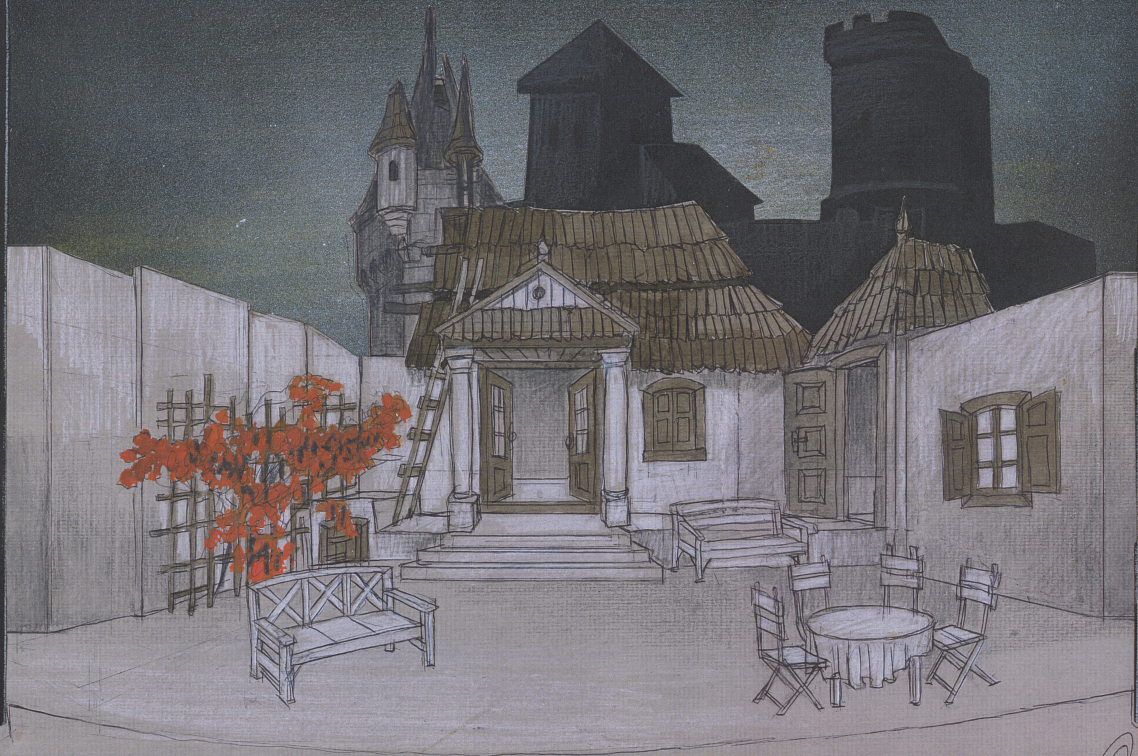

Karta obiektu

Sygnatura: TP_S_338_0035

Nazwa obiektu: Witold Gombrowicz, "Opętani", reż. Andrzej Pawłowski, premiera 00.00.0000

Opis: Projekt: scenografia

Kategoria: projekt dekoracji

Technika: szkic na papierze

Spektakl

Tytuł: Opętani

Autor: Witold Gombrowicz

Reżyseria: Andrzej Pawłowski

Scenografia: Ewa Przybył, Andrzej Przybył

Kostiumy: Ewa Przybył, Andrzej Przybył

Premiera: 00.00.0000

TEATR POLSKI W MARSZAWIE
"W. GOMBROWICZ I OPETAŃ" w reż. ANDRZEJA WARCHAŁOWIEGO SCENOGRAFIA EWA I ANDREJ PRZYBYŁCZAK
DEKORACJA - PENSJONAT *AM* 05.05.18