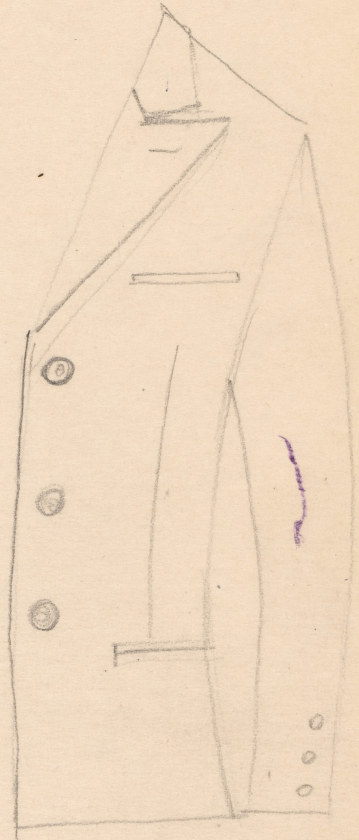

"PACJENT"

TADEUSZ

2

P. NIWIŃSKI