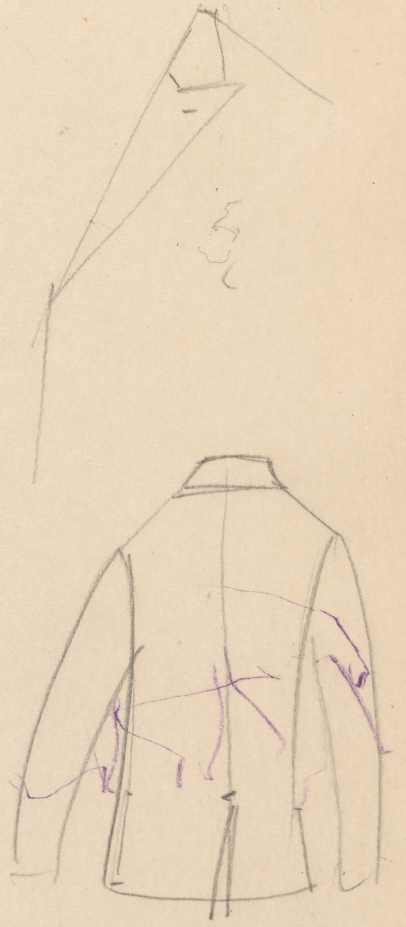

## Karta obiektu

Sygnatura: TP\_S\_339\_0005

Nazwa obiektu: Stefan Otwinowski, "Pacjent", reż. Jerzy Rakowiecki, premiera 03.05.1970

Opis: Projekt: kostium - Jerzy

Kategoria: projekt kostiumów

Technika: szkic na papierze

Data utworzenia: 03.05.1970

Autor: Stanisław Bąkowski

Język: polski

Wymiary: 23.58x33.08 cm

Twórca zasobu: Teatr Polski w Warszawie

Prawa autorskie: Wszystkie prawa zastrzeżone

Wymiary: 23.58 x 33.08 cm

## Spektakl

Tytuł: Pacjent

Autor: Stefan Otwinowski

Reżyseria: Jerzy Rakowiecki

Scenografia: Stanisław Bąkowski

Kostiumy: Stanisław Bąkowski

Premiera: 03.05.1970

"PACJENT"

PROFESOR JERZY

①

P. ZELEN'SKI

4 III 20  
JR  
Anghel