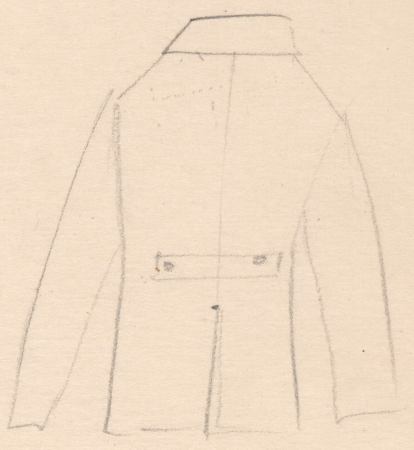

Karta obiektu

Sygnatura: TP_S_339_0012

Nazwa obiektu: Stefan Otwinowski, "Pacjent", reż. Jerzy Rakowiecki, premiera 03.05.1970

Opis: Projekt: kostium - Teresa

Kategoria: projekt kostiumów

Technika: szkic na papierze

Tytuł: Pacjent

Autor: Stefan Otwinowski

Reżyseria: Jerzy Rakowiecki

Scenografia: Stanisław Bąkowski

Kostiumy: Stanisław Bąkowski

Premiera: 03.05.1970

TERESA ART. I

p. WOLLEJHO ②