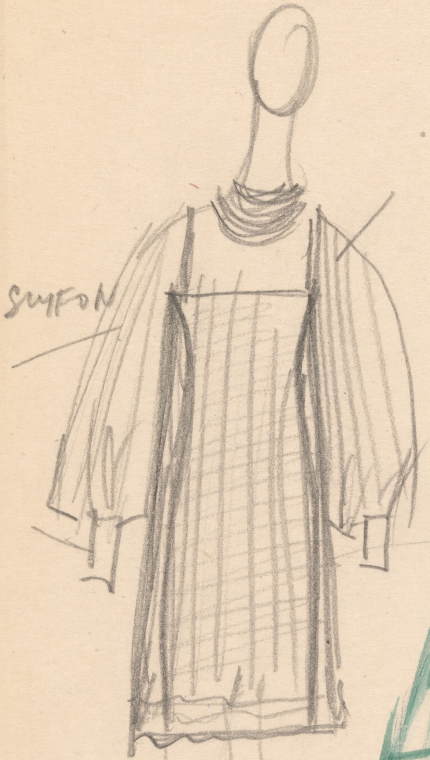

Karta obiektu

Sygnatura: TP_S_339_0013

Nazwa obiektu: Stefan Otwinowski, "Pacjent", reż. Jerzy Rakowiecki, premiera 03.05.1970

Opis: Projekt: kostium - Anna

Kategoria: projekt kostiumów

Technika: szkic na papierze

Tytuł: Pacjent

Autor: Stefan Otwinowski

Reżyseria: Jerzy Rakowiecki

Scenografia: Stanisław Bąkowski

Kostiumy: Stanisław Bąkowski

Premiera: 03.05.1970

ANNA AKT. III

p. KRECZMAROWA

1a

SPÓD JEONAB
WIERZĄ SUTAN

LAMERON

4 III 20
R
Fryderyk