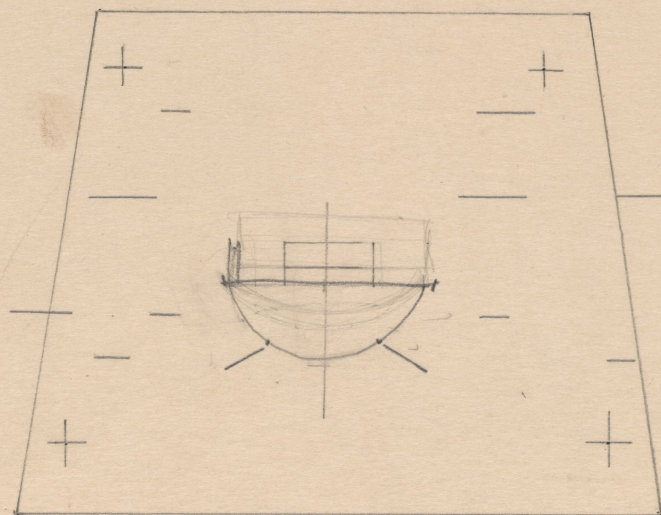

Technika: szkic na papierze

Data utworzenia: 04.11.1958

Autor: Lech Zahorski

Język: polski

Wymiary: 23.45x32.92 cm

Twórca zasobu: Teatr Polski w Warszawie

Prawa autorskie: Wszystkie prawa zastrzeżone

Wymiary: 23.45 x 32.92 cm

## Spektakl

Tytuł: Porfirion osiełek

Autor: Konstanty Ildefons Gałczyński

Reżyseria: Jan Ciecierski

Scenografia: Lech Zahorski

Kostiumy: Michelle Zahorska

Premiera: 04.11.1958

23