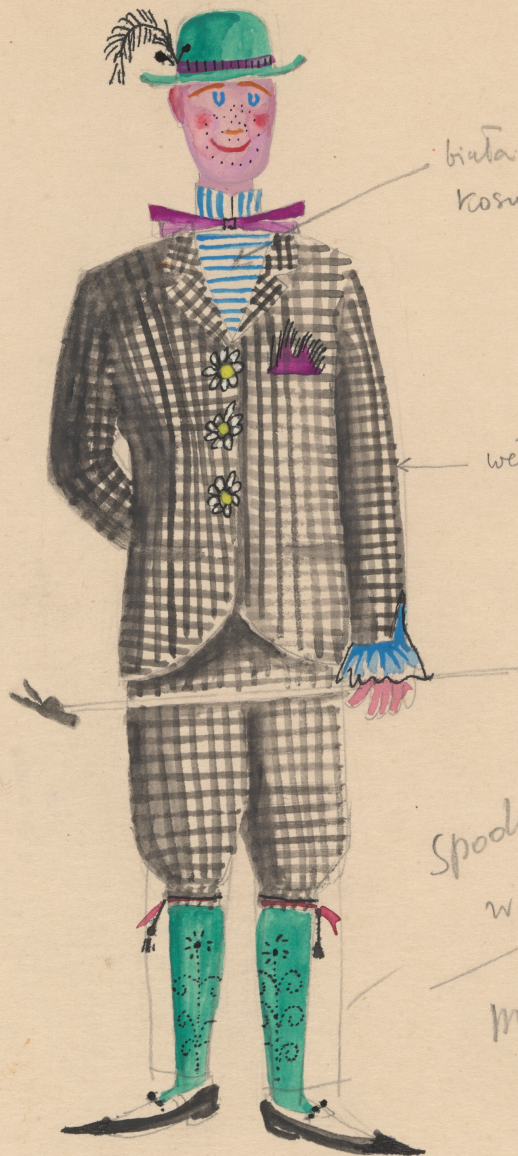

Karta obiektu

Sygnatura: TP_S_342_0011

Nazwa obiektu: Konstanty Ildefons Gałczyński, "Porfirion osiełek", reż. Jan Ciecierski, premiera 04.11.1958

Opis: Projekt: kostium - Porfirion Osiełek

Kategoria: projekt kostiumu

Technika: szkic na papierze

Data utworzenia: 04.11.1958

Autor: Michelle Zahorska

Język: polski

Wymiary: 23.45x32.92 cm

Twórca zasobu: Teatr Polski w Warszawie

Prawa autorskie: Wszystkie prawa zastrzeżone

Wymiary: 23.45 x 32.92 cm

Spektakl

Tytuł: Porfirion osiełek

Autor: Konstanty Ildefons Gałczyński

Reżyseria: Jan Ciecierski

Scenografia: Lech Zahorski

Kostiumy: Michelle Zahorska

Premiera: 04.11.1958

biuta w aplikowaniu puski
kosule i kolezony trykot

wetna aplikowana

Spodnie oltuque
w wie

Materiał do
wysukania

Osiatek

Ca/da

①