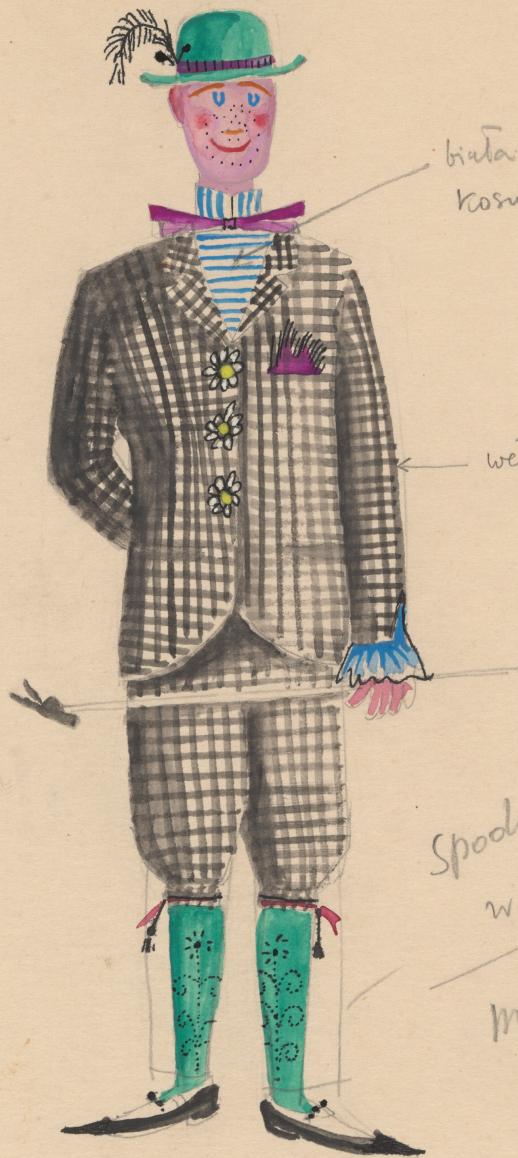

## Karta obiektu

Sygnatura: TP\_S\_342\_0011

Nazwa obiektu: Konstanty Ildefons Gałczyński, "Porfirion osiełek", reż. Jan Ciecierski, premiera 04.11.1958

Opis: Projekt: kostium - Porfirion Osiełek

Kategoria: projekt kostiumu

Technika: szkic na papierze

Data utworzenia: 04.11.1958

Autor: Michelle Zahorska

Język: polski

Wymiary: 23.45x32.92 cm

Twórca zasobu: Teatr Polski w Warszawie

Prawa autorskie: Wszystkie prawa zastrzeżone

Wymiary: 23.45 x 32.92 cm

## Spektakl

Tytuł: Porfirion osiełek

Autor: Konstanty Ildefons Gałczyński

Reżyseria: Jan Ciecierski

Scenografia: Lech Zahorski

Kostiumy: Michelle Zahorska

Premiera: 04.11.1958

biuta w aplikowaniu puski  
kosule i kolezony tryhot