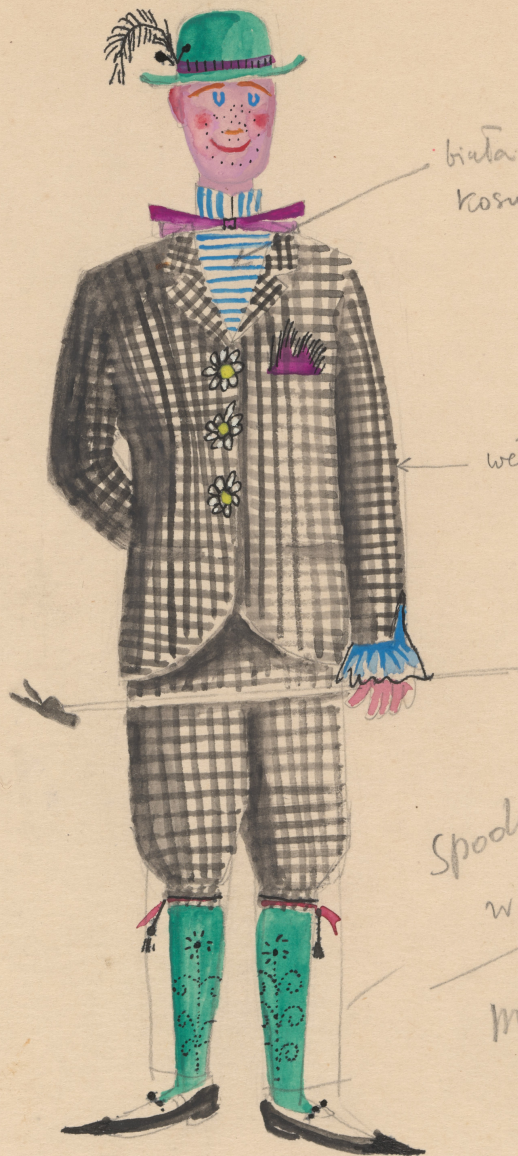

Karta obiektu

Sygnatura: TP_S_342_0011

Nazwa obiektu: Konstanty Ildefons Gałczyński, "Porfirion osiełek", reż. Jan Ciecierski, premiera 04.11.1958

Opis: Projekt: kostium - Porfirion Osiełek

Kategoria: projekt kostiumów

Technika: szkic na papierze

Data utworzenia: 04.11.1958

Autor: Michelle Zahorska

Język: polski

Wymiary: 23.45x32.92 cm

Twórca zasobu: Teatr Polski w Warszawie

Prawa autorskie: Wszystkie prawa zastrzeżone

Wymiary: 23.45 x 32.92 cm

Spektakl

Tytuł: Porfirion osiełek

Autor: Konstanty Ildefons Gałczyński

Reżyseria: Jan Ciecierski

Scenografia: Lech Zahorski

Kostiumy: Michelle Zahorska

Premiera: 04.11.1958

biuta w aplikowaniu puski
kosule i kolezony tryhot