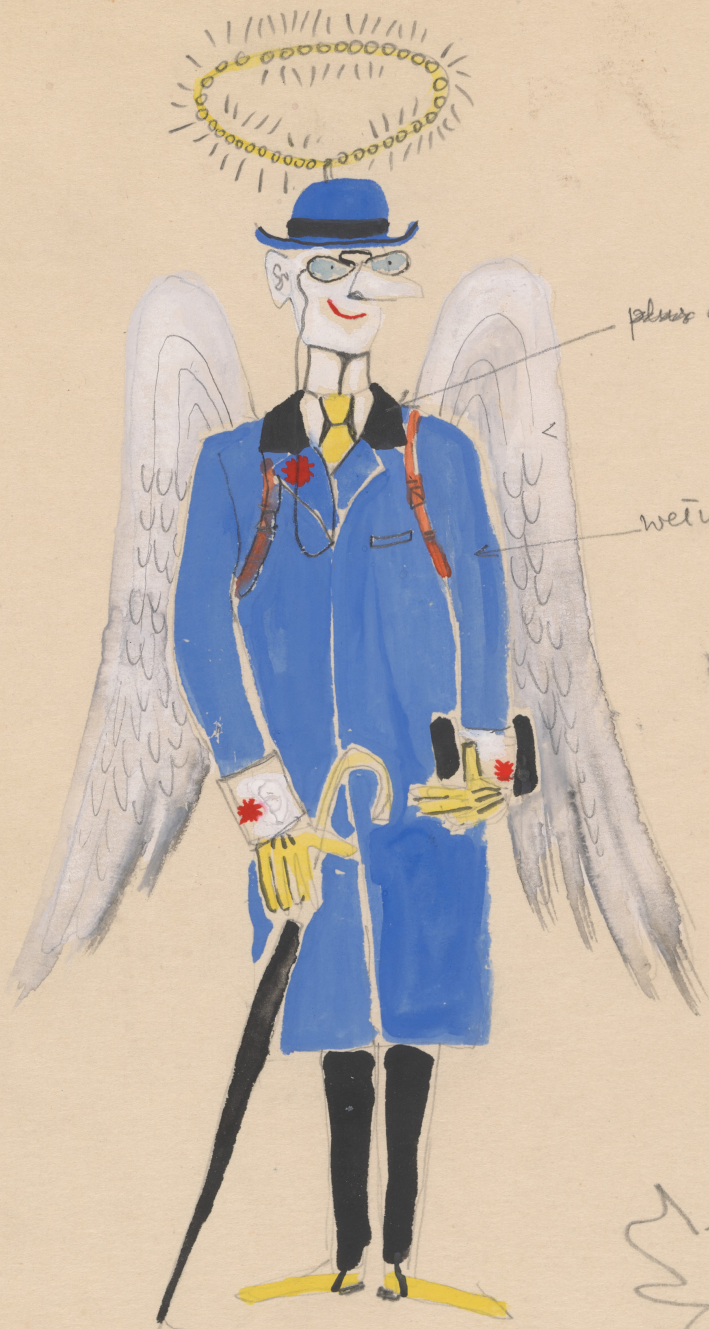

## Karta obiektu

Sygnatura: TP\_S\_342\_0017

Nazwa obiektu: Konstanty Ildefons Gałczyński, "Porfirion osiełek", reż. Jan Ciecierski, premiera 04.11.1958

Opis: Projekt: kostium - Dyrektor Anioł

Kategoria: projekt kostiumów

Technika: szkic na papierze

Data utworzenia: 04.11.1958

Autor: Michelle Zahorska

Język: polski

Wymiary: 23.55x33.26 cm

Twórca zasobu: Teatr Polski w Warszawie

Prawa autorskie: Wszystkie prawa zastrzeżone

Wymiary: 23.55 x 33.26 cm

## Spektakl

Tytuł: Porfirion osiełek

Autor: Konstanty Ildefons Gałczyński

Reżyseria: Jan Ciecierski

Scenografia: Lech Zahorski

Kostiumy: Michelle Zahorska

Premiera: 04.11.1958

11