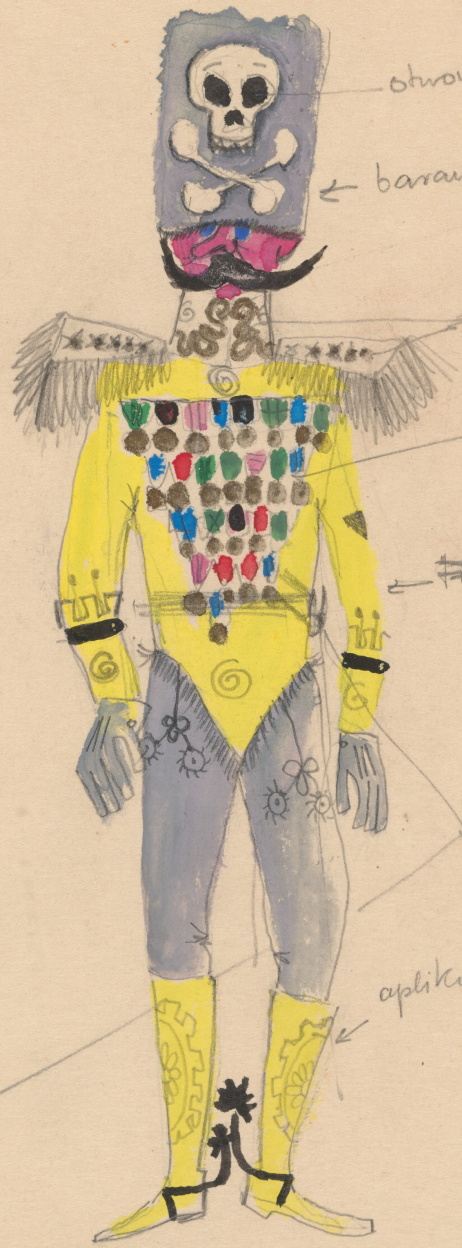

Karta obiektu

Sygnatura: TP_S_342_0019

Nazwa obiektu: Konstanty Ildefons Gałczyński, "Porfirion osiełek", reż. Jan Ciecierski, premiera 04.11.1958

Opis: Projekt: kostium - Kapitan

Kategoria: projekt kostiumu

Technika: szkic na papierze

Data utworzenia: 04.11.1958

Autor: Michelle Zahorska

Język: polski

Wymiary: 23.55x33.41 cm

Twórca zasobu: Teatr Polski w Warszawie

Prawa autorskie: Wszystkie prawa zastrzeżone

Wymiary: 23.55 x 33.41 cm

Spektakl

Tytuł: Porfirion osiełek

Autor: Konstanty Ildefons Gałczyński

Reżyseria: Jan Ciecierski

Scenografia: Lech Zahorski

Kostiumy: Michelle Zahorska

Premiera: 04.11.1958

stroj na oczy. Biely Jile

baranek

Filc albo sukno
kapeluszy

Filc -

~~filc~~ albo netus

spodnie brykiot.

aplikacje ~~na~~ szare

Kobuszowski
Kuchelski

Kapitan