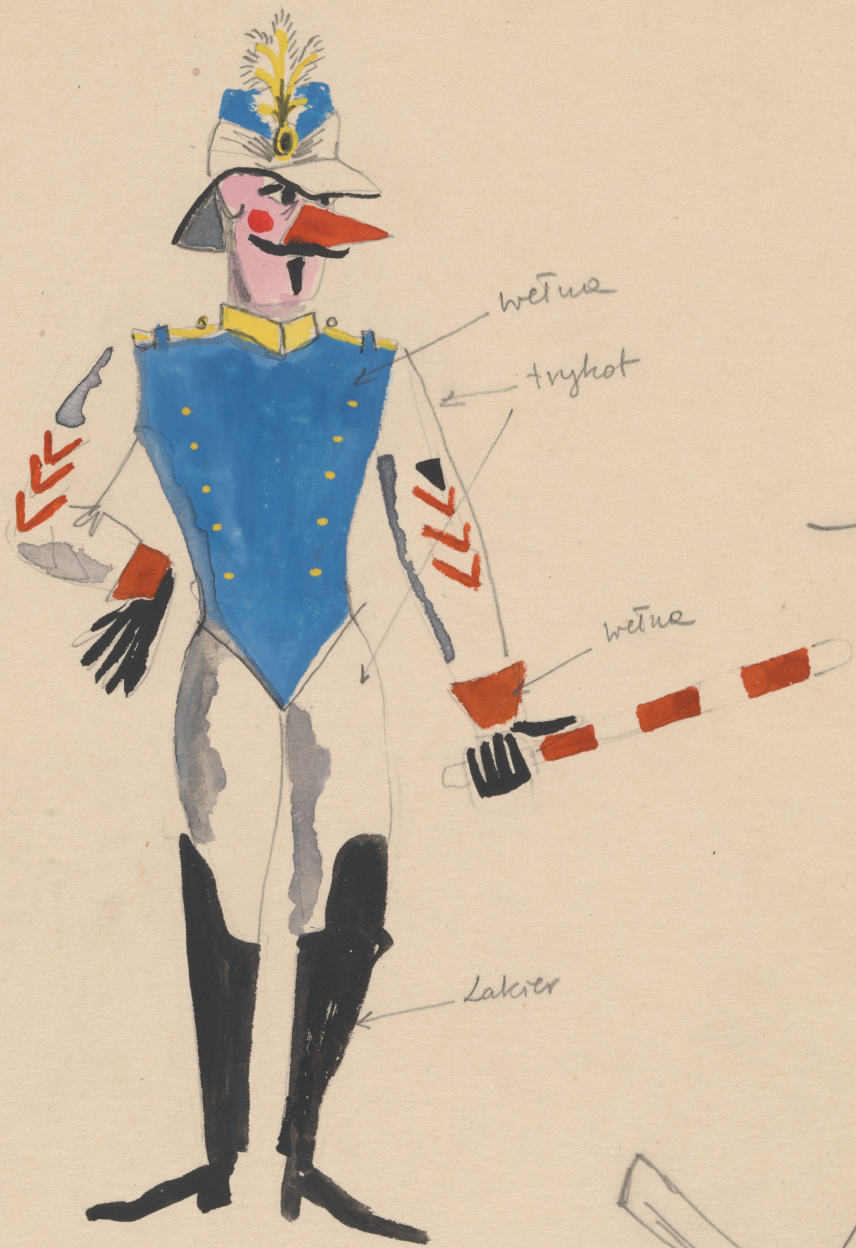

Karta obiektu

Sygnatura: TP_S_342_0024

Nazwa obiektu: Konstanty Ildefons Gałczyński, "Porfirion osiełek", reż. Jan Ciecierski, premiera 04.11.1958

Opis: Projekt: kostium - Policjant

Kategoria: projekt kostiumów

Technika: szkic na papierze

Data utworzenia: 04.11.1958

Autor: Michelle Zahorska

Język: polski

Wymiary: 23.43x32.95 cm

Twórca zasobu: Teatr Polski w Warszawie

Prawa autorskie: Wszystkie prawa zastrzeżone

Wymiary: 23.43 x 32.95 cm

Spektakl

Tytuł: Porfirion osiełek

Autor: Konstanty Ildefons Gałczyński

Reżyseria: Jan Ciecierski

Scenografia: Lech Zahorski

Kostiumy: Michelle Zahorska

Premiera: 04.11.1958

Jablowski