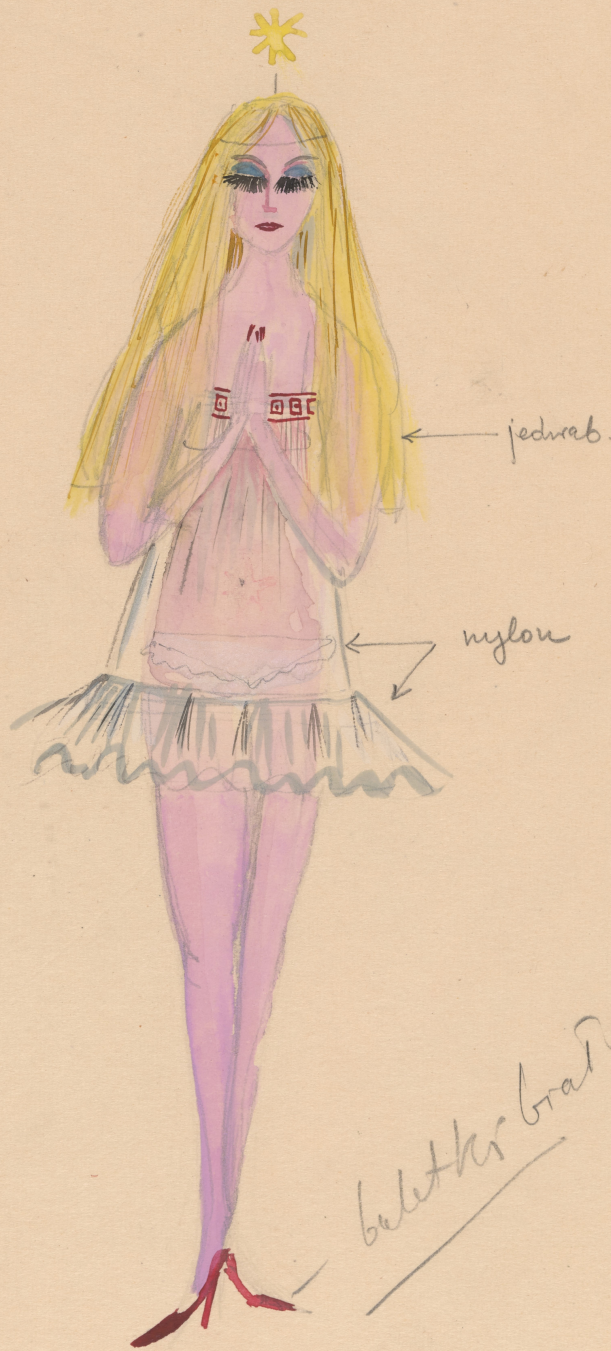

Karta obiektu

Sygnatura: TP_S_342_0029

Nazwa obiektu: Konstanty Ildefons Gałczyński, "Porfirion osiełek", reż. Jan Ciecierski, premiera 04.11.1958

Opis: Projekt: kostium - Hildegarda

Kategoria: projekt kostiumów

Technika: szkic na papierze

Data utworzenia: 04.11.1958

Autor: Michelle Zahorska

Język: polski

Wymiary: 23.51x33.08 cm

Twórca zasobu: Teatr Polski w Warszawie

Prawa autorskie: Wszystkie prawa zastrzeżone

Wymiary: 23.51 x 33.08 cm

Spektakl

Tytuł: Porfirion osiełek

Autor: Konstanty Ildefons Gałczyński

Reżyseria: Jan Ciecierski

Scenografia: Lech Zahorski

Kostiumy: Michelle Zahorska

Premiera: 04.11.1958

peruky
lace

nylon

attas spongi
frustonob

beletki bratje

Amochova

Atil Debarda

18