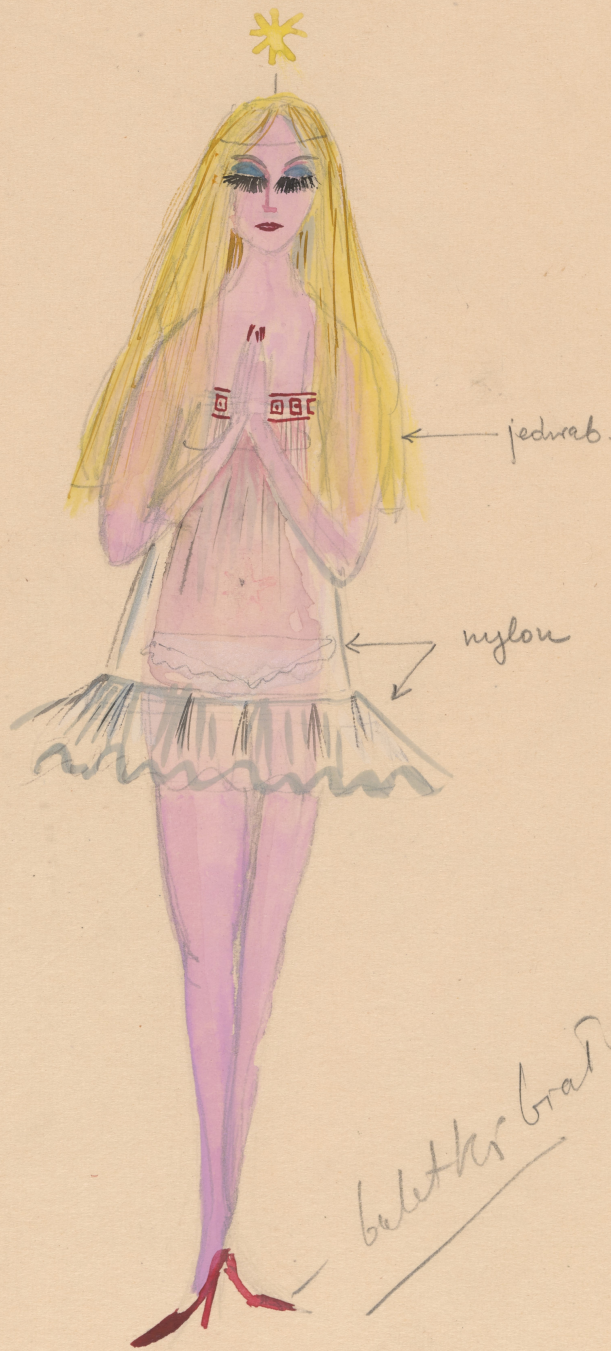

Karta obiektu

Sygnatura: TP_S_342_0029

Nazwa obiektu: Konstanty Ildefons Gałczyński, "Porfirion osiełek", reż. Jan Ciecierski, premiera 04.11.1958

Opis: Projekt: kostium - Hildegarda

Kategoria: projekt kostiumu

Technika: szkic na papierze

Data utworzenia: 04.11.1958

Autor: Michelle Zahorska

Język: polski

Wymiary: 23.51x33.08 cm

Twórca zasobu: Teatr Polski w Warszawie

Prawa autorskie: Wszystkie prawa zastrzeżone

Wymiary: 23.51 x 33.08 cm

Spektakl

Tytuł: Porfirion osiełek

Autor: Konstanty Ildefons Gałczyński

Reżyseria: Jan Ciecierski

Scenografia: Lech Zahorski

Kostiumy: Michelle Zahorska

Premiera: 04.11.1958

peruky
lacet

nylon

attas sponki
frustonoch

beletky gradie

Amochova

Atil Debarda

18