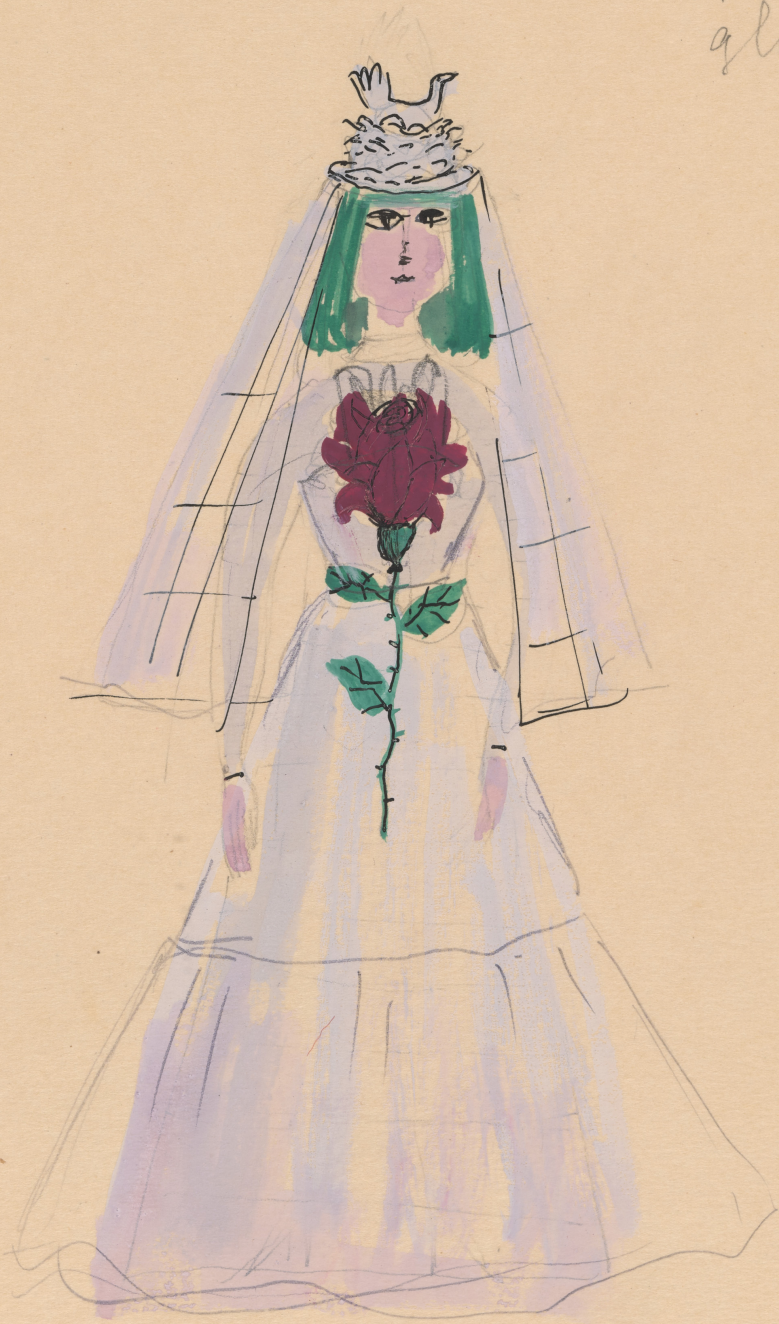

## Karta obiektu

Sygnatura: TP\_S\_342\_0030

Nazwa obiektu: Konstanty Ildefons Gałczyński, "Porfirion osiełek", reż. Jan Ciecierski, premiera 04.11.1958

Opis: Projekt: kostium - Epifania Haksnszus

Kategoria: projekt kostiumu

Technika: szkic na papierze

Data utworzenia: 04.11.1958

Autor: Michelle Zahorska

Język: polski

Wymiary: 23.4x32.9 cm

Twórca zasobu: Teatr Polski w Warszawie

Prawa autorskie: Wszystkie prawa zastrzeżone

Wymiary: 23.4 x 32.9 cm

## Spektakl

Tytuł: Porfirion osiełek

Autor: Konstanty Ildefons Gałczyński

Reżyseria: Jan Ciecierski

Scenografia: Lech Zahorski

Kostiumy: Michelle Zahorska

Premiera: 04.11.1958

glo'wka 14