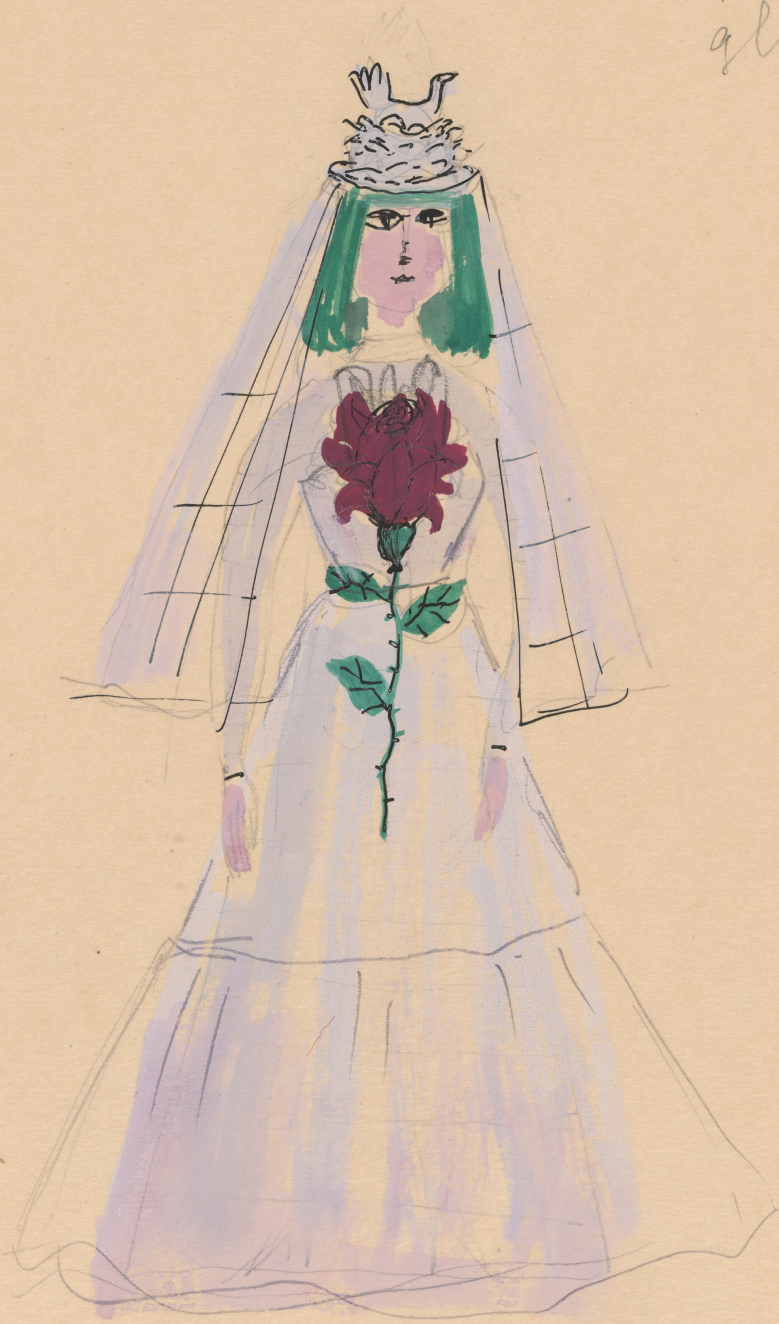

Karta obiektu

Sygnatura: TP_S_342_0030

Nazwa obiektu: Konstanty Ildefons Gałczyński, "Porfirion osiełek", reż. Jan Ciecierski, premiera 04.11.1958

Opis: Projekt: kostium - Epifania Haksnszus

Kategoria: projekt kostiumów

Technika: szkic na papierze

Data utworzenia: 04.11.1958

Autor: Michelle Zahorska

Język: polski

Wymiary: 23.4x32.9 cm

Twórca zasobu: Teatr Polski w Warszawie

Prawa autorskie: Wszystkie prawa zastrzeżone

Wymiary: 23.4 x 32.9 cm

Spektakl

Tytuł: Porfirion osiełek

Autor: Konstanty Ildefons Gałczyński

Reżyseria: Jan Ciecierski

Scenografia: Lech Zahorski

Kostiumy: Michelle Zahorska

Premiera: 04.11.1958

glo'wka 14