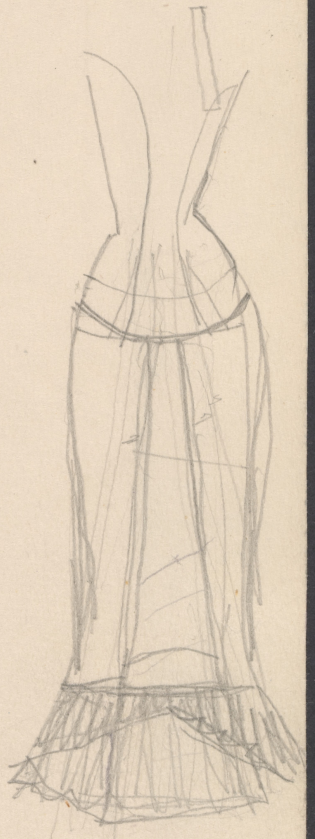

Karta obiektu

Sygnatura: TP_S_343_0014

Nazwa obiektu: George Bernard Shaw, "Profesja pani Warren", reż. Władysław Hańcza, premiera 18.07.1963

Opis: Projekt: kostium - Pani Warren

Kategoria: projekt kostiumów

Technika: szkic na papierze

Data utworzenia: 18.07.1963

Autor: Romuald Nowicki

Język: polski

Wymiary: 24.13x34.65 cm

Twórca zasobu: Teatr Polski w Warszawie

Prawa autorskie: Wszystkie prawa zastrzeżone

Wymiary: 24.13 x 34.65 cm

Spektakl

Tytuł: Profesja pani Warren

Autor: George Bernard Shaw

Reżyseria: Władysław Hańcza

Scenografia: Romuald Nowicki

Kostiumy: Romuald Nowicki

Premiera: 18.07.1963

PANI WARREN akt. IV
p. J. Romanówna

Lawson

Alice Louise
25 VI 03