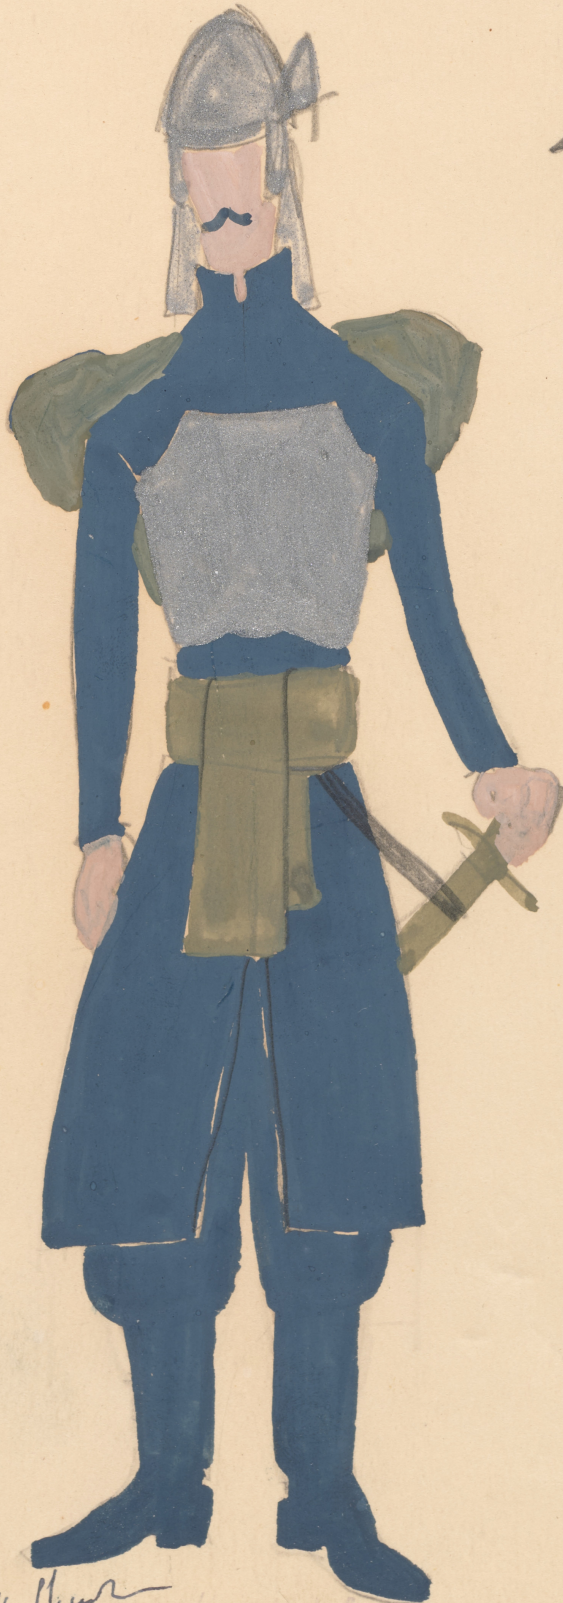

## Karta obiektu

Sygnatura: TP\_S\_346\_0001

Nazwa obiektu: Juliusz Słowacki, "Sen srebrny Salomei", reż. Krystyna Skuszanka, premiera 06.04.1963

Opis: Projekt: kostium - Wojsko polskie

Kategoria: projekt kostiumu

Technika: szkic na papierze

Data utworzenia: 06.04.1963

Autor: Marian Garlicki

Język: polski

Wymiary: 22.93x30.3 cm

Twórca zasobu: Teatr Polski w Warszawie

Prawa autorskie: Wszystkie prawa zastrzeżone

Wymiary: 22.93 x 30.3 cm

## Spektakl

Tytuł: Sen srebrny Salomei

Autor: Juliusz Słowacki

Reżyseria: Krystyna Skuszanka

Kostiumy: Marian Garlicki

Premiera: 06.04.1963

+ 4 doobow

5

WOJSKO POLSKIE 4

K. Skur