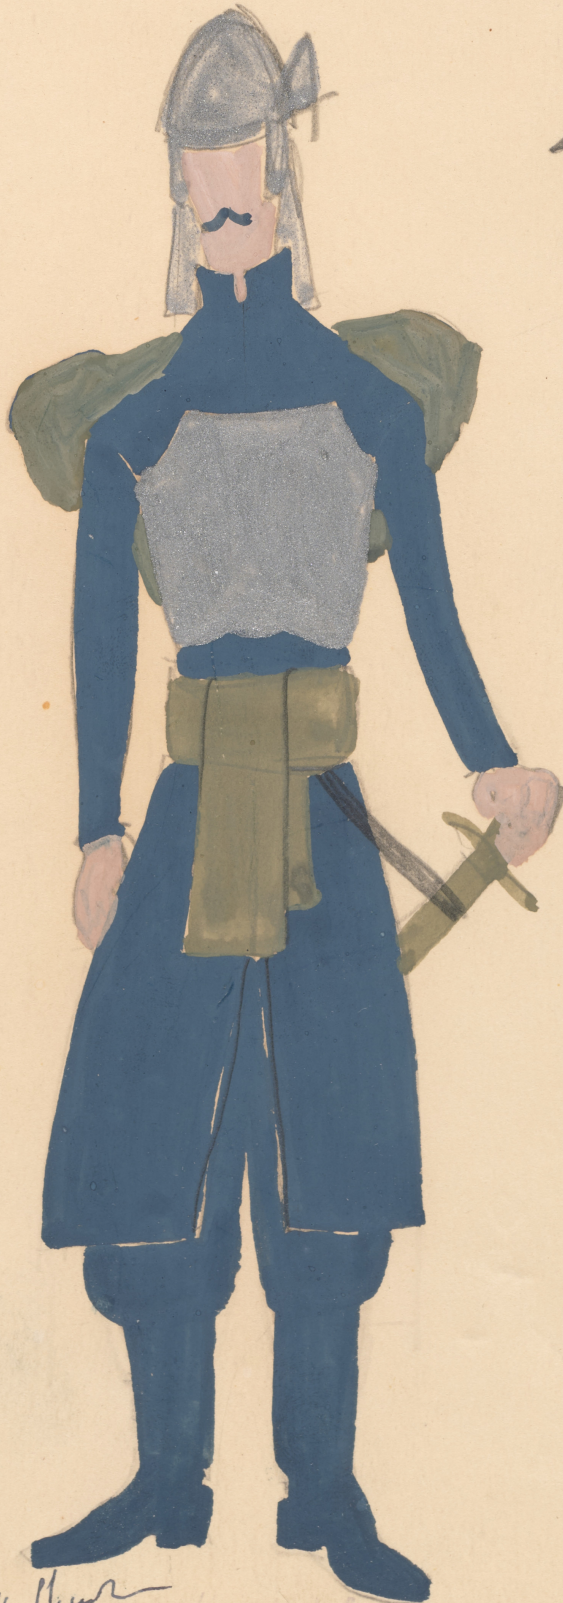

Karta obiektu

Sygnatura: TP_S_346_0001

Nazwa obiektu: Juliusz Słowacki, "Sen srebrny Salomei", reż. Krystyna Skuszanka, premiera 06.04.1963

Opis: Projekt: kostium - Wojsko polskie

Kategoria: projekt kostiumów

Technika: szkic na papierze

Data utworzenia: 06.04.1963

Autor: Marian Garlicki

Język: polski

Wymiary: 22.93x30.3 cm

Twórca zasobu: Teatr Polski w Warszawie

Prawa autorskie: Wszystkie prawa zastrzeżone

Wymiary: 22.93 x 30.3 cm

Spektakl

Tytuł: Sen srebrny Salomei

Autor: Juliusz Słowacki

Reżyseria: Krystyna Skuszanka

Kostiumy: Marian Garlicki

Premiera: 06.04.1963

4 doobany

5

WOJSKO POLSKIE 4

K. Skur