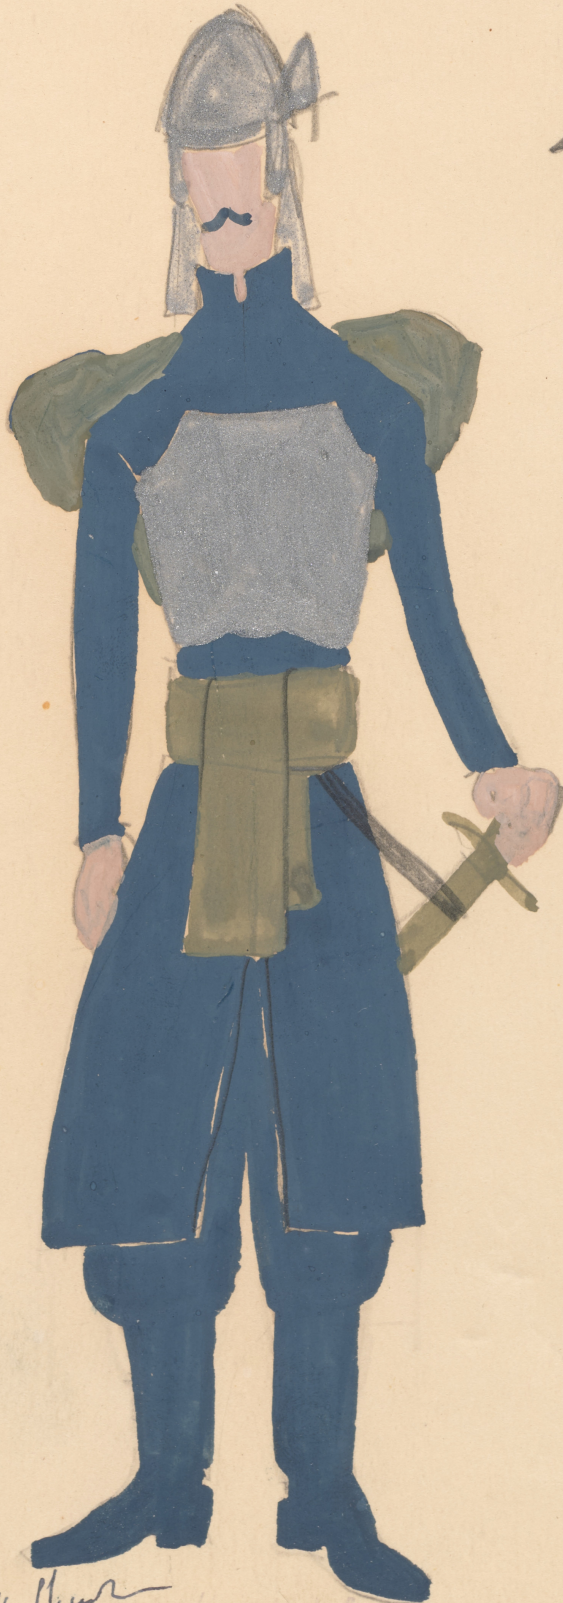

Karta obiektu

Sygnatura: TP_S_346_0001

Nazwa obiektu: Juliusz Słowacki, "Sen srebrny Salomei", reż. Krystyna Skuszanka, premiera 06.04.1963

Opis: Projekt: kostium - Wojsko polskie

Kategoria: projekt kostiumu

Technika: szkic na papierze

Data utworzenia: 06.04.1963

Autor: Marian Garlicki

Język: polski

Wymiary: 22.93x30.3 cm

Twórca zasobu: Teatr Polski w Warszawie

Prawa autorskie: Wszystkie prawa zastrzeżone

Wymiary: 22.93 x 30.3 cm

Spektakl

Tytuł: Sen srebrny Salomei

Autor: Juliusz Słowacki

Reżyseria: Krystyna Skuszanka

Kostiumy: Marian Garlicki

Premiera: 06.04.1963

4 doobany

5

WOJSKO POLSKIE 4 K. Skur