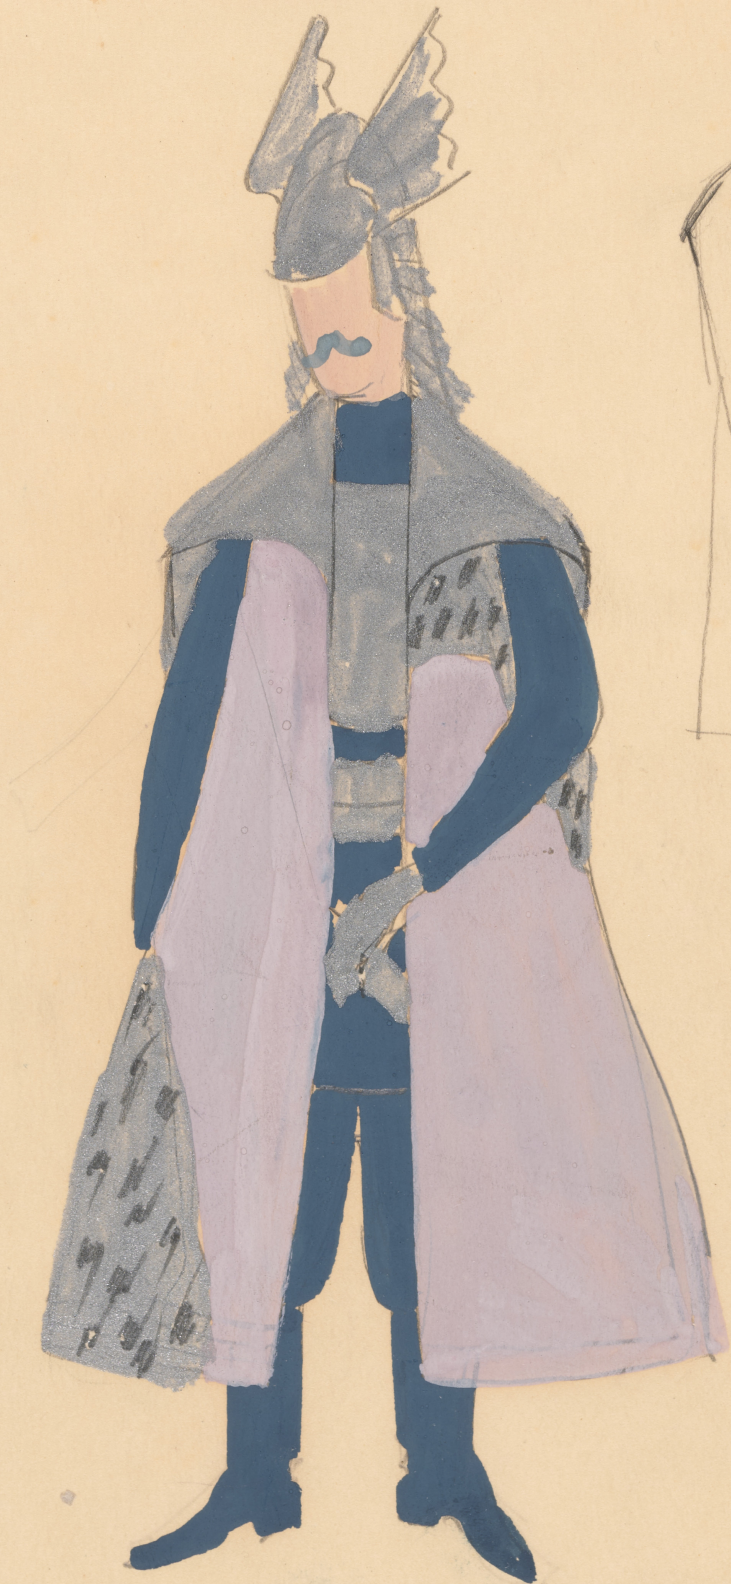

Karta obiektu

Sygnatura: TP_S_346_0007

Nazwa obiektu: Juliusz Słowacki, "Sen srebrny Salomei", reż. Krystyna Skuszanka, premiera 06.04.1963

Opis: Projekt: kostium - Gruszczyński

Kategoria: projekt kostiumów

Technika: szkic na papierze

Data utworzenia: 06.04.1963

Autor: Marian Garlicki

Język: polski

Wymiary: 22.77x30.3 cm

Twórca zasobu: Teatr Polski w Warszawie

Prawa autorskie: Wszystkie prawa zastrzeżone

Wymiary: 22.77 x 30.3 cm

Spektakl

Tytuł: Sen srebrny Salomei

Autor: Juliusz Słowacki

Reżyseria: Krystyna Skuszanka

Kostiumy: Marian Garlicki

Premiera: 06.04.1963

GRUSZCZYŃSKI - W. Nakiowski *W. Nakiowski*