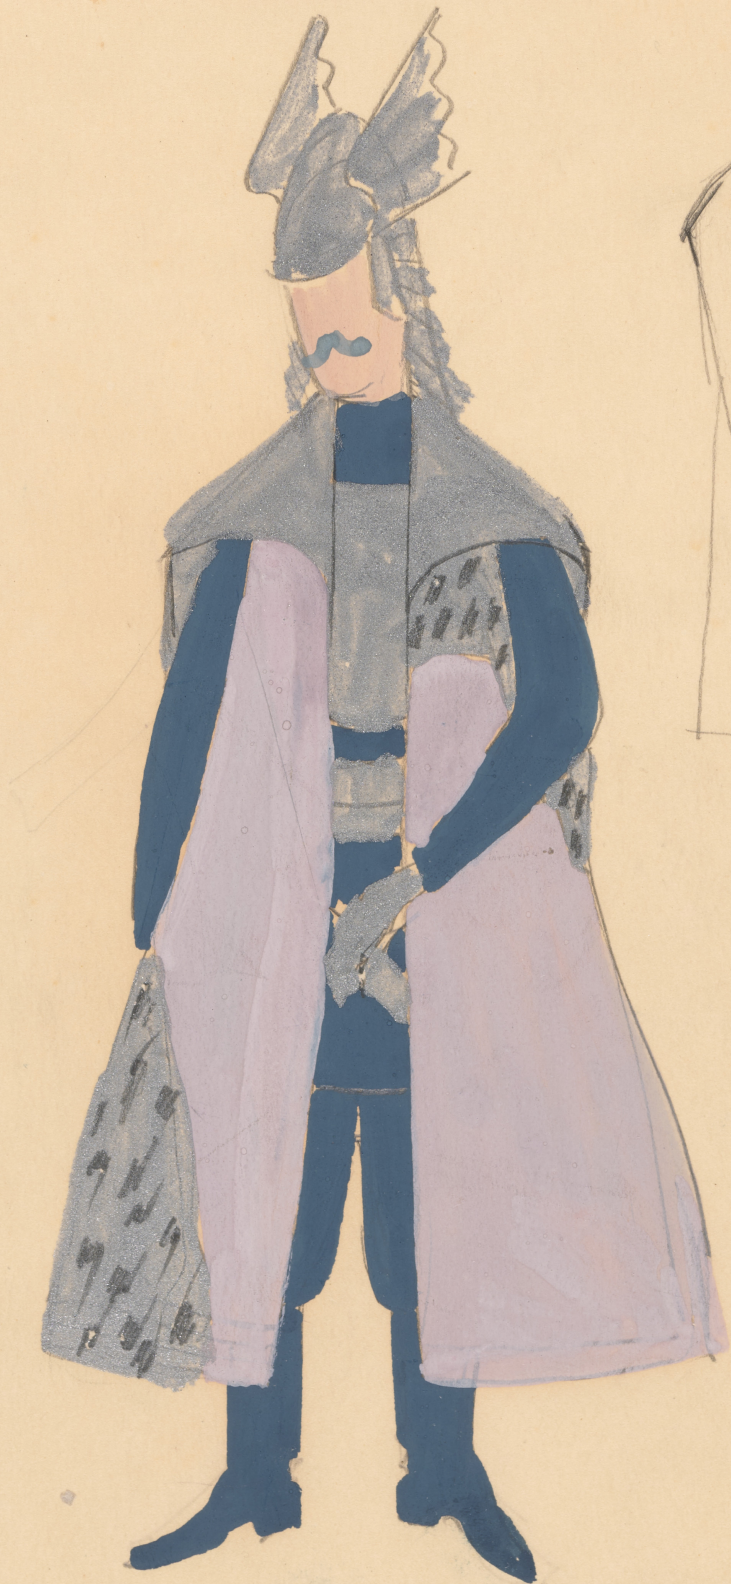

## Karta obiektu

Sygnatura: TP\_S\_346\_0007

Nazwa obiektu: Juliusz Słowacki, "Sen srebrny Salomei", reż. Krystyna Skuszanka, premiera 06.04.1963

Opis: Projekt: kostium - Gruszczyński

Kategoria: projekt kostiumu

Technika: szkic na papierze

Data utworzenia: 06.04.1963

Autor: Marian Garlicki

Język: polski

Wymiary: 22.77x30.3 cm

Twórca zasobu: Teatr Polski w Warszawie

Prawa autorskie: Wszystkie prawa zastrzeżone

Wymiary: 22.77 x 30.3 cm

## Spektakl

Tytuł: Sen srebrny Salomei

Autor: Juliusz Słowacki

Reżyseria: Krystyna Skuszanka

Kostiumy: Marian Garlicki

Premiera: 06.04.1963

GRUSZCZYŃSKI - W. Nakiowski