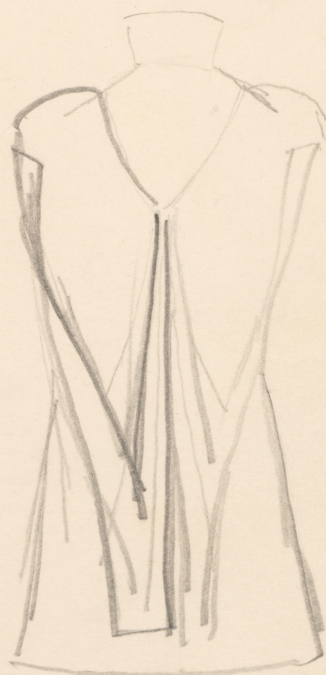

Karta obiektu

Sygnatura: TP_S_346_0010

Nazwa obiektu: Juliusz Słowacki, "Sen srebrny Salomei", reż. Krystyna Skuszanka, premiera 06.04.1963

Opis: Projekt: kostium - Leon

Kategoria: projekt kostiumu

Technika: szkic na papierze

Data utworzenia: 06.04.1963

Autor: Marian Garlicki

Język: polski

Wymiary: 22.76x30.14 cm

Twórca zasobu: Teatr Polski w Warszawie

Prawa autorskie: Wszystkie prawa zastrzeżone

Wymiary: 22.76 x 30.14 cm

Spektakl

Tytuł: Sen srebrny Salomei

Autor: Juliusz Słowacki

Reżyseria: Krystyna Skuszanka

Kostiumy: Marian Garlicki

Premiera: 06.04.1963

LEON K. Shewchuk - Cz. Wofiejko.