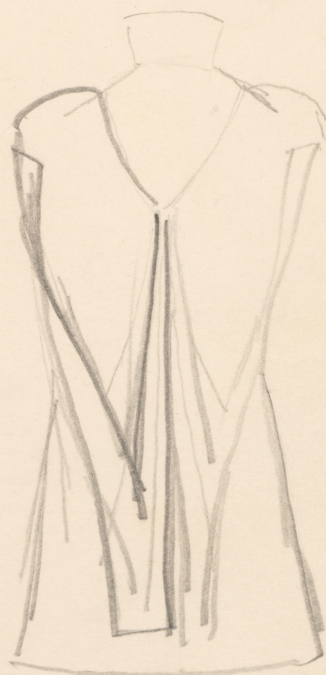

## Karta obiektu

Sygnatura: TP\_S\_346\_0010

Nazwa obiektu: Juliusz Słowacki, "Sen srebrny Salomei", reż. Krystyna Skuszanka, premiera 06.04.1963

Opis: Projekt: kostium - Leon

Kategoria: projekt kostiumów

Technika: szkic na papierze

Data utworzenia: 06.04.1963

Autor: Marian Garlicki

Język: polski

Wymiary: 22.76x30.14 cm

Twórca zasobu: Teatr Polski w Warszawie

Prawa autorskie: Wszystkie prawa zastrzeżone

Wymiary: 22.76 x 30.14 cm

## Spektakl

Tytuł: Sen srebrny Salomei

Autor: Juliusz Słowacki

Reżyseria: Krystyna Skuszanka

Kostiumy: Marian Garlicki

Premiera: 06.04.1963

LEON *K. Skowron*  
- Cz. Wofiejko.