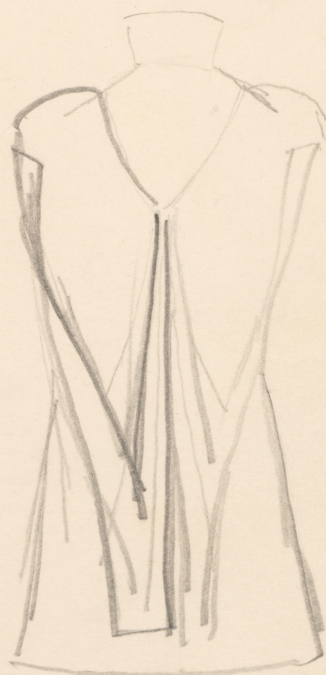

## Karta obiektu

Sygnatura: TP\_S\_346\_0010

Nazwa obiektu: Juliusz Słowacki, "Sen srebrny Salomei", reż. Krystyna Skuszanka, premiera 06.04.1963

Opis: Projekt: kostium - Leon

Kategoria: projekt kostiumu

Technika: szkic na papierze

Data utworzenia: 06.04.1963

Autor: Marian Garlicki

Język: polski

Wymiary: 22.76x30.14 cm

Twórca zasobu: Teatr Polski w Warszawie

Prawa autorskie: Wszystkie prawa zastrzeżone

Wymiary: 22.76 x 30.14 cm

## Spektakl

Tytuł: Sen srebrny Salomei

Autor: Juliusz Słowacki

Reżyseria: Krystyna Skuszanka

Kostiumy: Marian Garlicki

Premiera: 06.04.1963

LEON K. Shewchuk - Cz. Wofiejko.