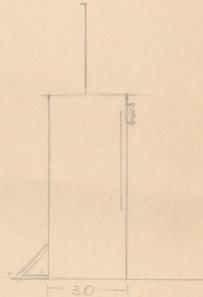

Data utworzenia: 00.00.0000

Autor: Iwona Zaborowska

Język: polski

Wymiary: 27.68x35.87 cm

Twórca zasobu: Teatr Polski w Warszawie

Prawa autorskie: Wszystkie prawa zastrzeżone

Wymiary: 27.68 x 35.87 cm

## Spektakl

Tytuł: Serce płonie miłością

Autor: Szymon Lewicki

Scenografia: Iwona Zaborowska

Kostiumy: Iwona Zaborowska

Premiera: 00.00.0000

250

STÓK WESELY  
SKALA 1:20

KSIĘŻYC  
SKALA 1:25

SERCA I KSIĘŻYC  
SATECA, ZA HORYZONTEM

SKALA 1:25