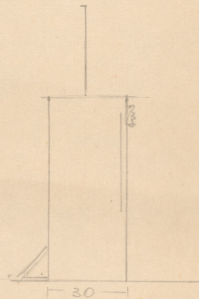

Data utworzenia: 00.00.0000

Autor: Iwona Zaborowska

Język: polski

Wymiary: 27.68x35.87 cm

Twórca zasobu: Teatr Polski w Warszawie

Prawa autorskie: Wszystkie prawa zastrzeżone

Wymiary: 27.68 x 35.87 cm

Spektakl

Tytuł: Serce płonie miłością

Autor: Szymon Lewicki

Scenografia: Iwona Zaborowska

Kostiumy: Iwona Zaborowska

Premiera: 00.00.0000

250

STÓK WESELNY
SKALA 1:20

KSIĘŻYC
SKALA 1:25

SERCA I KSIĘŻYC
SATECA, ZA HORYZONTEM

SKALA 1:25