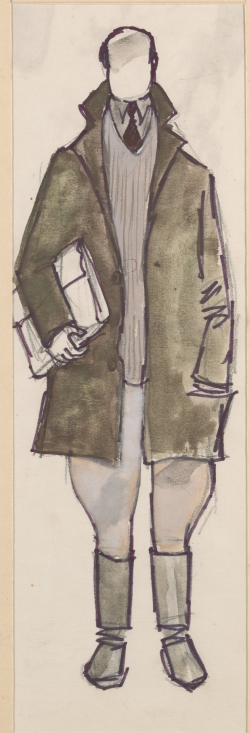

Karta obiektu

Sygnatura: TP_S_353_0002

Nazwa obiektu: Jerzy Przeździecki, "Wariat", reż. Lech Wojciechowski, premiera 12.02.1971

Opis: Projekt: kostium - Edmund. Bunztauber. Chylak. Biżajski

Kategoria: projekt kostiumów

Technika: szkic na papierze

Data utworzenia: 12.02.1971

Autor: Ryszard Winiarski

Język: polski

Wymiary: 48.47x36.72 cm

Twórca zasobu: Teatr Polski w Warszawie

Prawa autorskie: Wszystkie prawa zastrzeżone

Wymiary: 48.47 x 36.72 cm

Spektakl

Tytuł: Wariat

Autor: Jerzy Przeździecki

Reżyseria: Lech Wojciechowski

Scenografia: Ryszard Winiarski

Kostiumy: Ryszard Winiarski

Premiera: 12.02.1971

1)

3)

2)

ERDMUND-EUNTZLAUBER: CHYLAK. - p. PLUCINGJAI

Handwritten notes:
 16.12.70 22.XI.70

BIZAJSKI - P. HANOWSKI