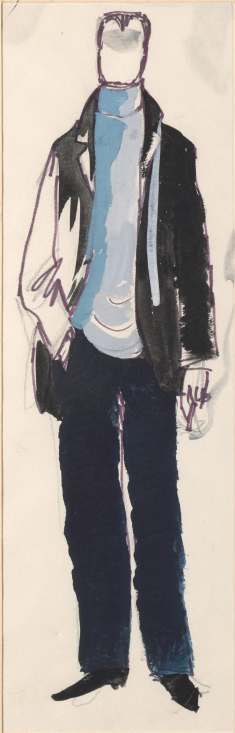

Karta obiektu

Sygnatura: TP_S_353_0002

Nazwa obiektu: Jerzy Przeździecki, "Wariat", reż. Lech Wojciechowski, premiera 12.02.1971

Opis: Projekt: kostium - Edmund. Bunztauber. Chylak. Biżajski

Kategoria: projekt kostiumów

Technika: szkic na papierze

Data utworzenia: 12.02.1971

Autor: Ryszard Winiarski

Język: polski

Wymiary: 48.47x36.72 cm

Twórca zasobu: Teatr Polski w Warszawie

Prawa autorskie: Wszystkie prawa zastrzeżone

Wymiary: 48.47 x 36.72 cm

Spektakl

Tytuł: Wariat

Autor: Jerzy Przeździecki

Reżyseria: Lech Wojciechowski

Scenografia: Ryszard Winiarski

Kostiumy: Ryszard Winiarski

Premiera: 12.02.1971

1)

3)

2)

ERDMUND-EUNTZLAUBER: CHYLAK. - p. PLUCINGJAI

Handwritten notes:
 16.12.70 22.XI.70

BIZAJSKI - P. HANOWSKI