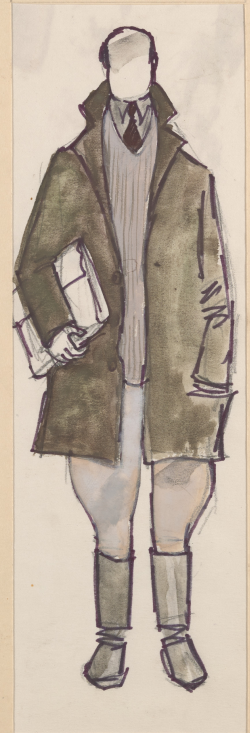

Karta obiektu

Sygnatura: TP_S_353_0002

Nazwa obiektu: Jerzy Przeździecki, "Wariat", reż. Lech Wojciechowski, premiera 12.02.1971

Opis: Projekt: kostium - Edmund. Bunztauber. Chylak. Biżajski

Kategoria: projekt kostiumu

Technika: szkic na papierze

Data utworzenia: 12.02.1971

Autor: Ryszard Winiarski

Język: polski

Wymiary: 48.47x36.72 cm

Twórca zasobu: Teatr Polski w Warszawie

Prawa autorskie: Wszystkie prawa zastrzeżone

Wymiary: 48.47 x 36.72 cm

Spektakl

Tytuł: Wariat

Autor: Jerzy Przeździecki

Reżyseria: Lech Wojciechowski

Scenografia: Ryszard Winiarski

Kostiumy: Ryszard Winiarski

Premiera: 12.02.1971

1)

3)

2)

ERDMUND-EUNTZLAUBER: CHYLAK. - p. PLUCINGJAI

Handwritten notes:
 16.12.70 22.XI.70

BIZAJSEI - P. HANOWSKI