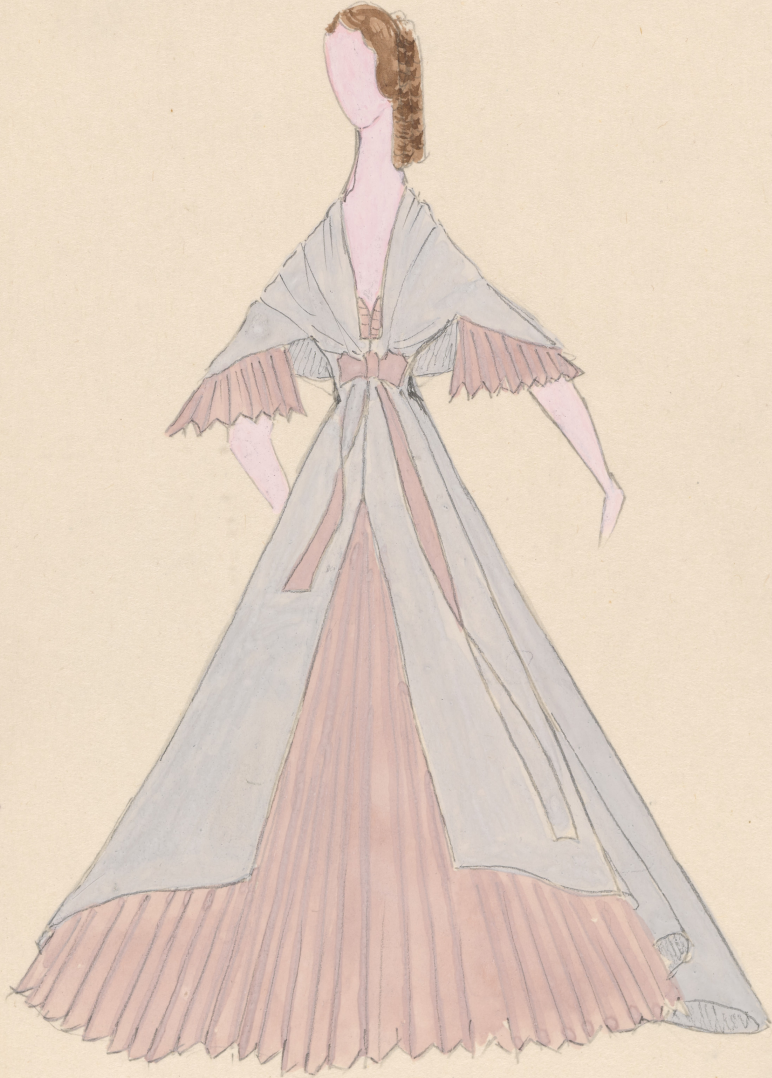

Karta obiektu

Sygnatura: TP_S_354_0006

Nazwa obiektu: Jarosław Iwaszkiewicz, "Wesele pana Balzaca", reż. Władysław Hańcza, premiera 09.07.1959

Opis: Projekt: kostium - Ewelina z Rzewuskich Hańska

Kategoria: projekt kostiumów

Technika: szkic na papierze

Data utworzenia: 09.07.1959

Autor: Krystyna Horecka

Język: polski

Wymiary: 23.55x28.69 cm

Twórca zasobu: Teatr Polski w Warszawie

Prawa autorskie: Wszystkie prawa zastrzeżone

Wymiary: 23.55 x 28.69 cm

Spektakl

Tytuł: Wesele pana Balzaca

Autor: Jarosław Iwaszkiewicz

Reżyseria: Władysław Hańcza

Scenografia: Krystyna Horecka

Kostiumy: Krystyna Horecka

Premiera: 09.07.1959

Haisla