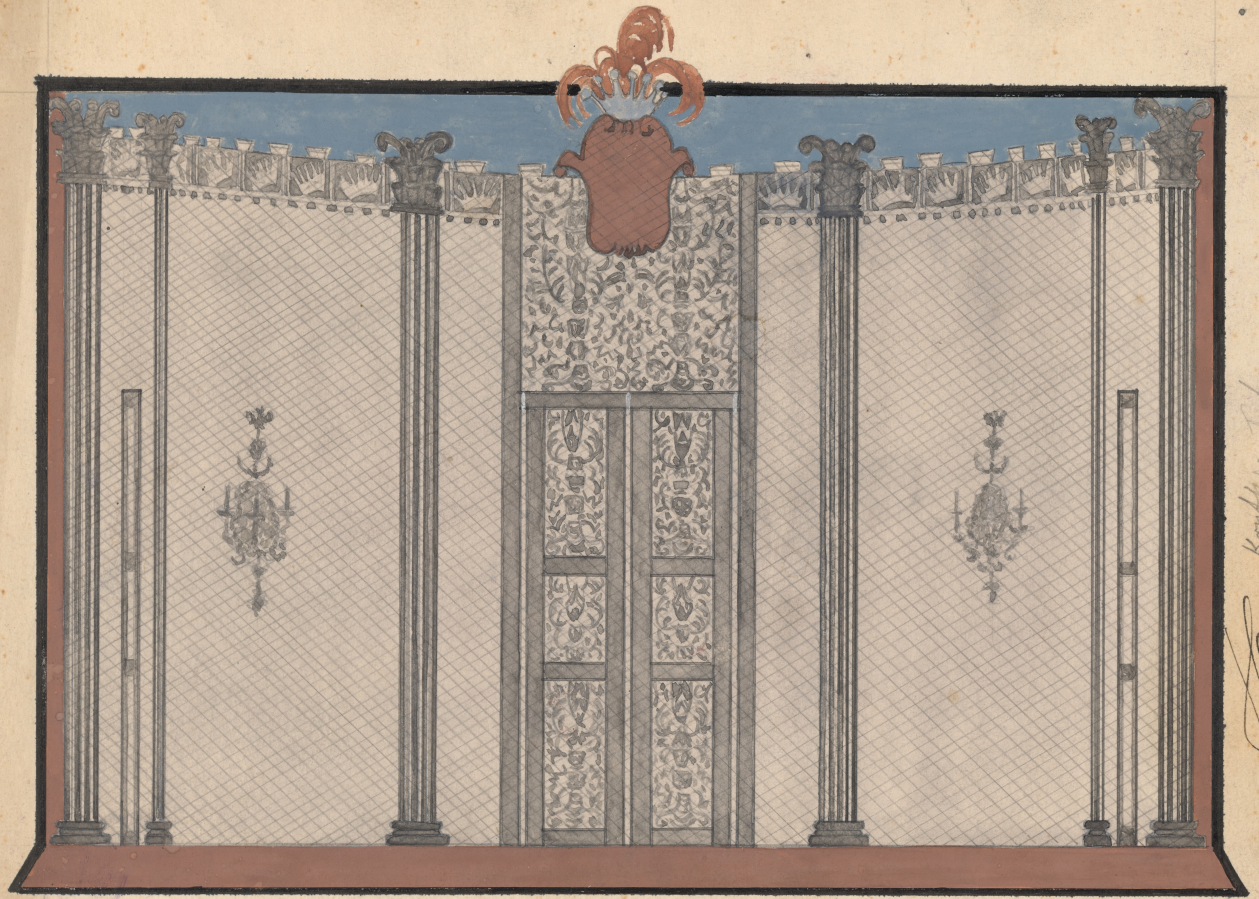

Karta obiektu

Sygnatura: TP_S_354_0013

Nazwa obiektu: Jarosław Iwaszkiewicz, "Wesele pana Balzaca", reż. Władysław Hańcza, premiera 09.07.1959

Opis: Projekt: scenografia

Kategoria: projekt dekoracji

Technika: szkic na papierze

Tytuł: Wesele pana Balzaca

Autor: Jarosław Iwaszkiewicz

Reżyseria: Władysław Hańcza

Scenografia: Krystyna Horecka

Kostiumy: Krystyna Horecka

Premiera: 09.07.1959

Kompleksowy
Janina

J. Wankiewicz „Wesele Pana Balzaca”