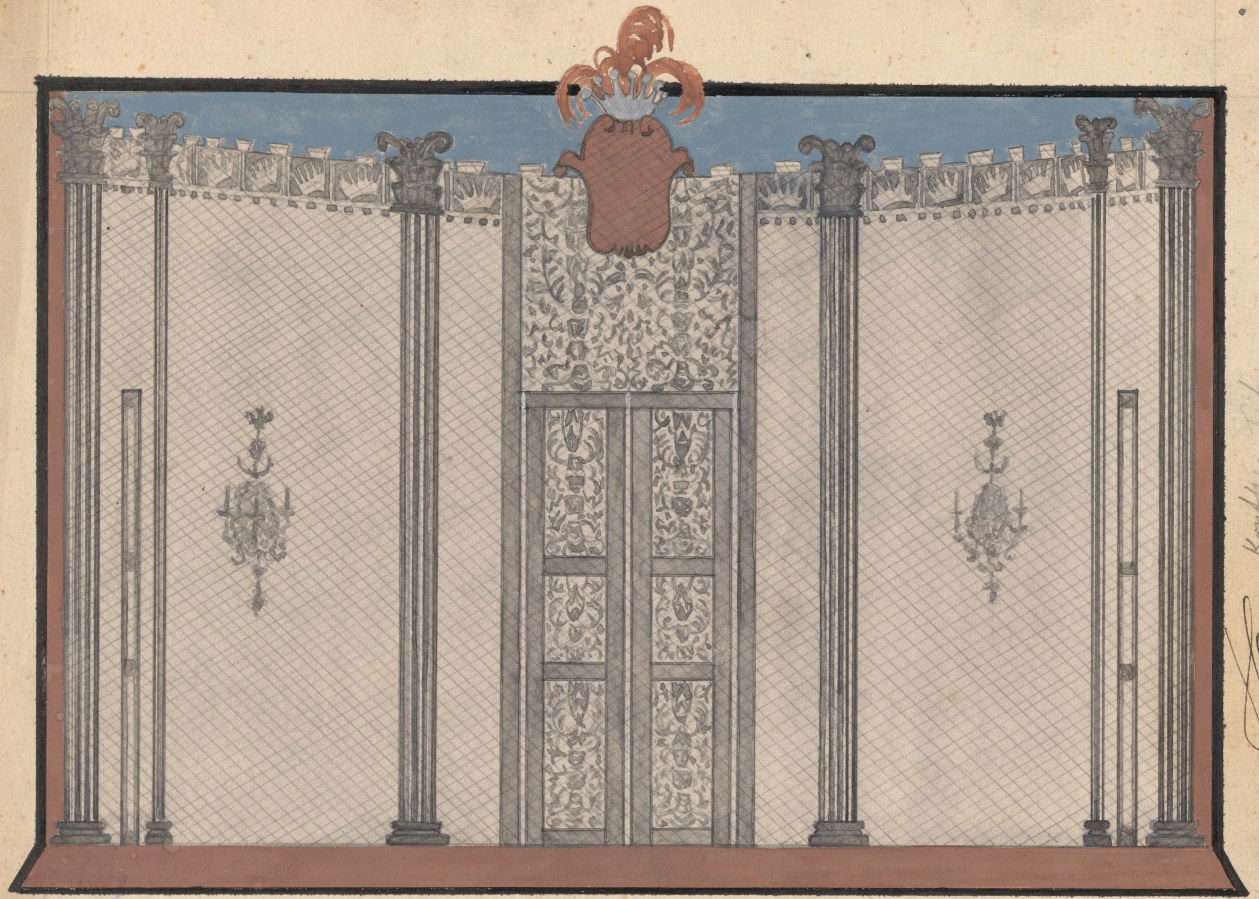

Karta obiektu

Sygnatura: TP_S_354_0013

Nazwa obiektu: Jarosław Iwaszkiewicz, "Wesele pana Balzaca", reż. Władysław Hańcza, premiera 09.07.1959

Opis: Projekt: scenografia

Kategoria: projekt dekoracji

Technika: szkic na papierze

Tytuł: Wesele pana Balzaca

Autor: Jarosław Iwaszkiewicz

Reżyseria: Władysław Hańcza

Scenografia: Krystyna Horecka

Kostiumy: Krystyna Horecka

Premiera: 09.07.1959

Komitetu Państwa
J. Hanke

J. Hanke architekt „Wesele Pana Balsaca”