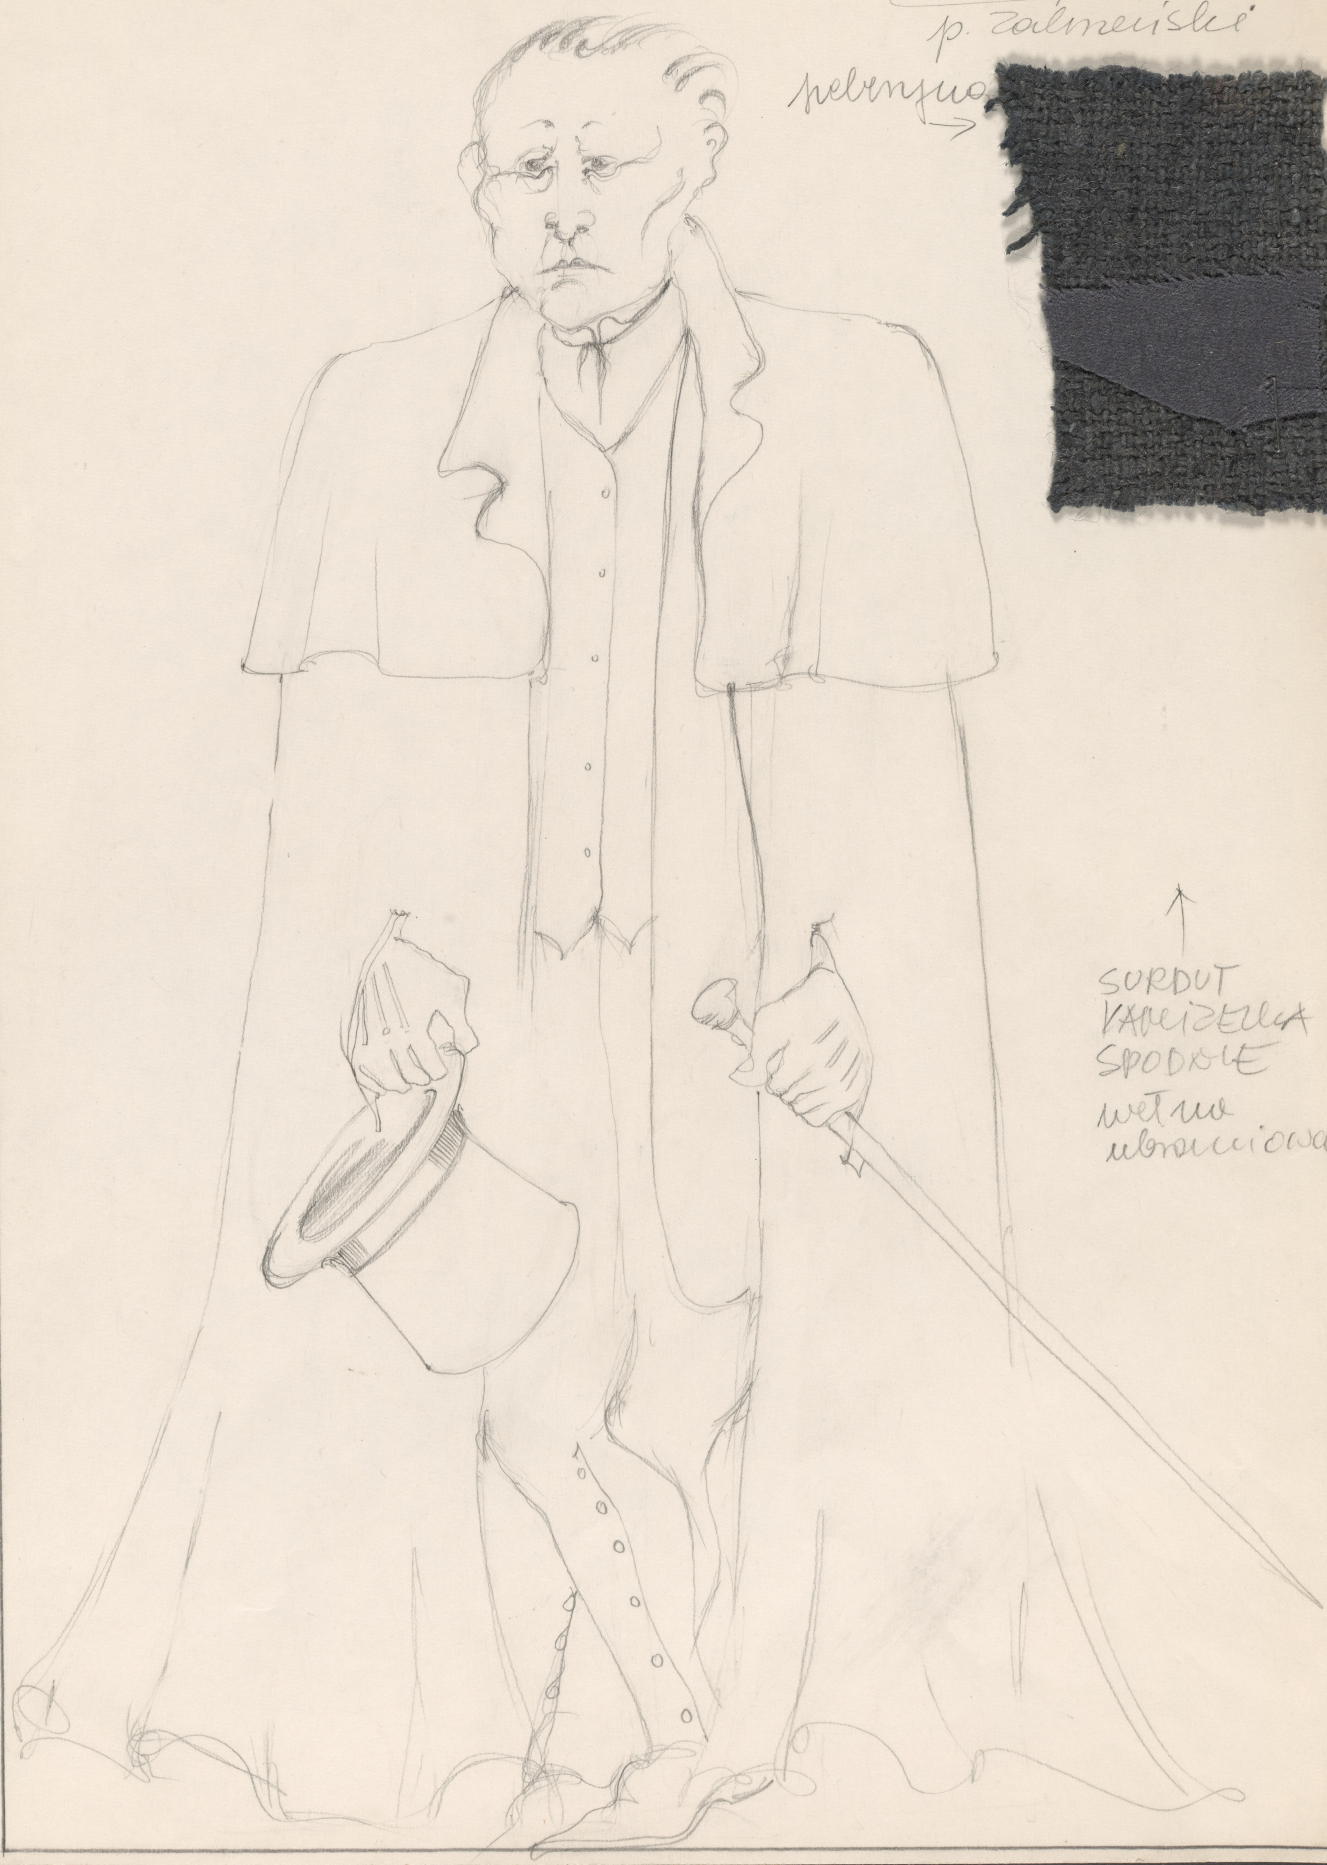

## Karta obiektu

Sygnatura: TP\_S\_359\_0015

Nazwa obiektu: Christian Dietrich Grabbe, "Żart, satyra, ironia i głębsze znaczenie", reż. ,  
premiera 00.00.0000

Opis: Projekt: kostium - Pan Mollfals

Kategoria: projekt kostiumu

Technika: szkic na papierze

Data utworzenia: 00.00.0000

Autor: Anna Sekuła

Język: polski

Wymiary: 24.01x33.61 cm

Twórca zasobu: Teatr Polski w Warszawie

Prawa autorskie: Wszystkie prawa zastrzeżone

Wymiary: 24.01 x 33.61 cm

## Spektakl

Tytuł: Żart, satyra, ironia i głębsze znaczenie

Autor: Christian Dietrich Grabbe

Scenografia: Anna Sekuła

Kostiumy: Anna Sekuła

Premiera: 00.00.0000

Mollfets  
p. Zalmey'ski

helvencuo →

↑  
SORDUT  
KABIZELKA  
SPODKIE  
wetno  
ubrociowa