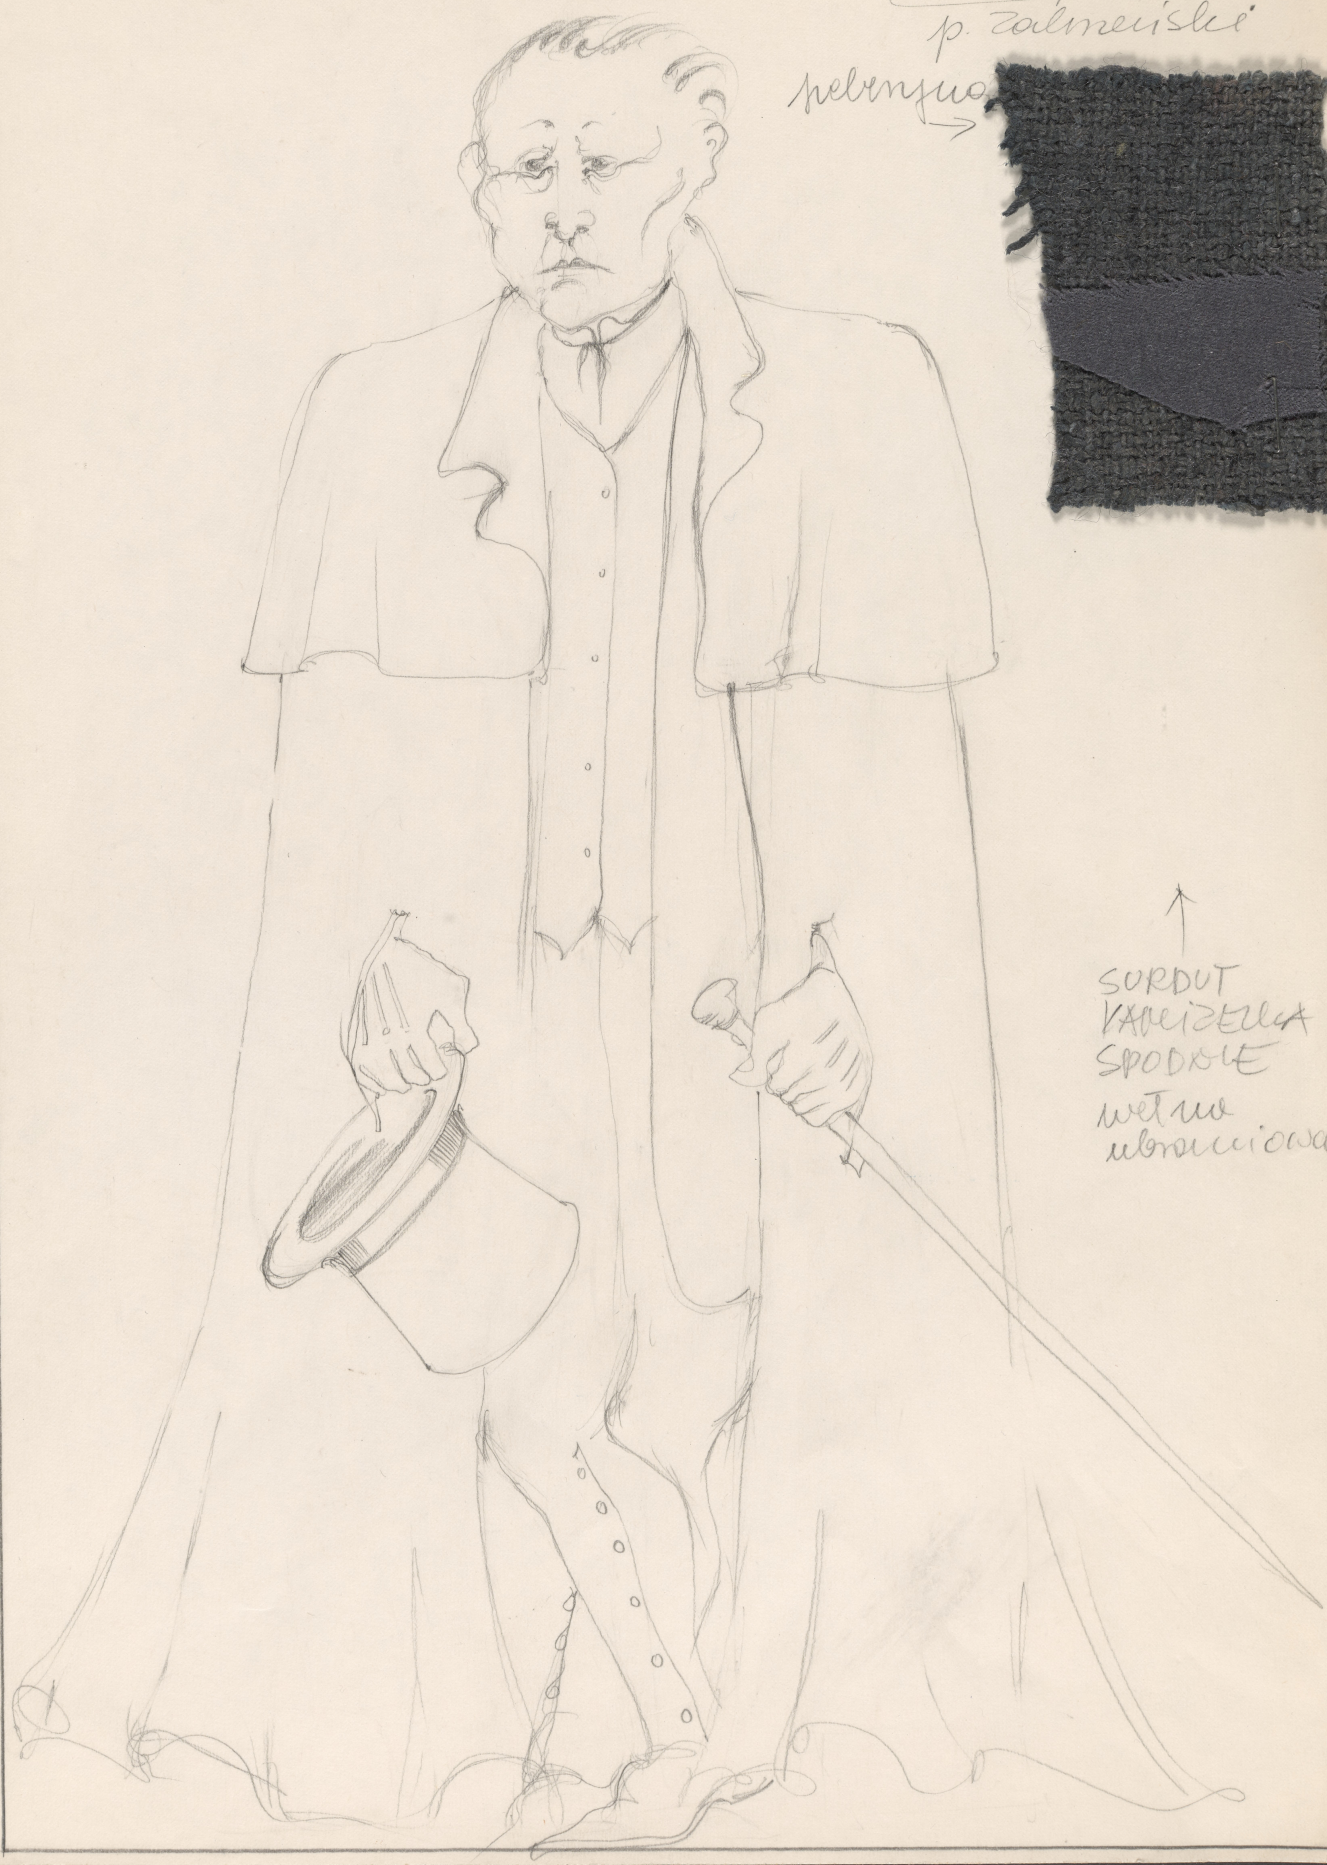

Karta obiektu

Sygnatura: TP_S_359_0015

Nazwa obiektu: Christian Dietrich Grabbe, "Żart, satyra, ironia i głębsze znaczenie", reż. ,
premiera 00.00.0000

Opis: Projekt: kostium - Pan Mollfals

Kategoria: projekt kostiumów

Technika: szkic na papierze

Data utworzenia: 00.00.0000

Autor: Anna Sekuła

Język: polski

Wymiary: 24.01x33.61 cm

Twórca zasobu: Teatr Polski w Warszawie

Prawa autorskie: Wszystkie prawa zastrzeżone

Wymiary: 24.01 x 33.61 cm

Spektakl

Tytuł: Żart, satyra, ironia i głębsze znaczenie

Autor: Christian Dietrich Grabbe

Scenografia: Anna Sekuła

Kostiumy: Anna Sekuła

Premiera: 00.00.0000

Mollfels
p. Zalmey'ski

helensuo →

↑
SORDUT
KABIZELKA
SPODKIE
wetno
ubrociowa