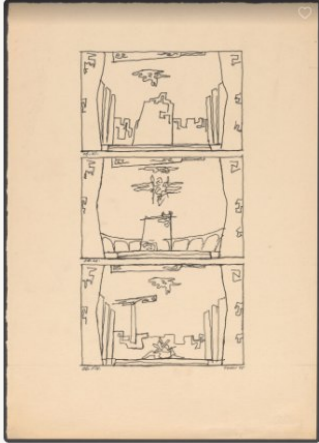

## Karta obiektu

Sygnatura: TP\_T\_161\_0013

Nazwa obiektu: otto

Kategoria: afisz

Data utworzenia: 00.00.0000

Język: polski

Twórca zasobu: Teatr Polski w Warszawie

Prawa autorskie: Wszystkie prawa zastrzeżone

**Tai Yang budzi się**  
Friedrich Wolf  
Reżyseria: zespół pod kierunkiem Leona Schillera  
Scenografia: Otto Axer  
1950